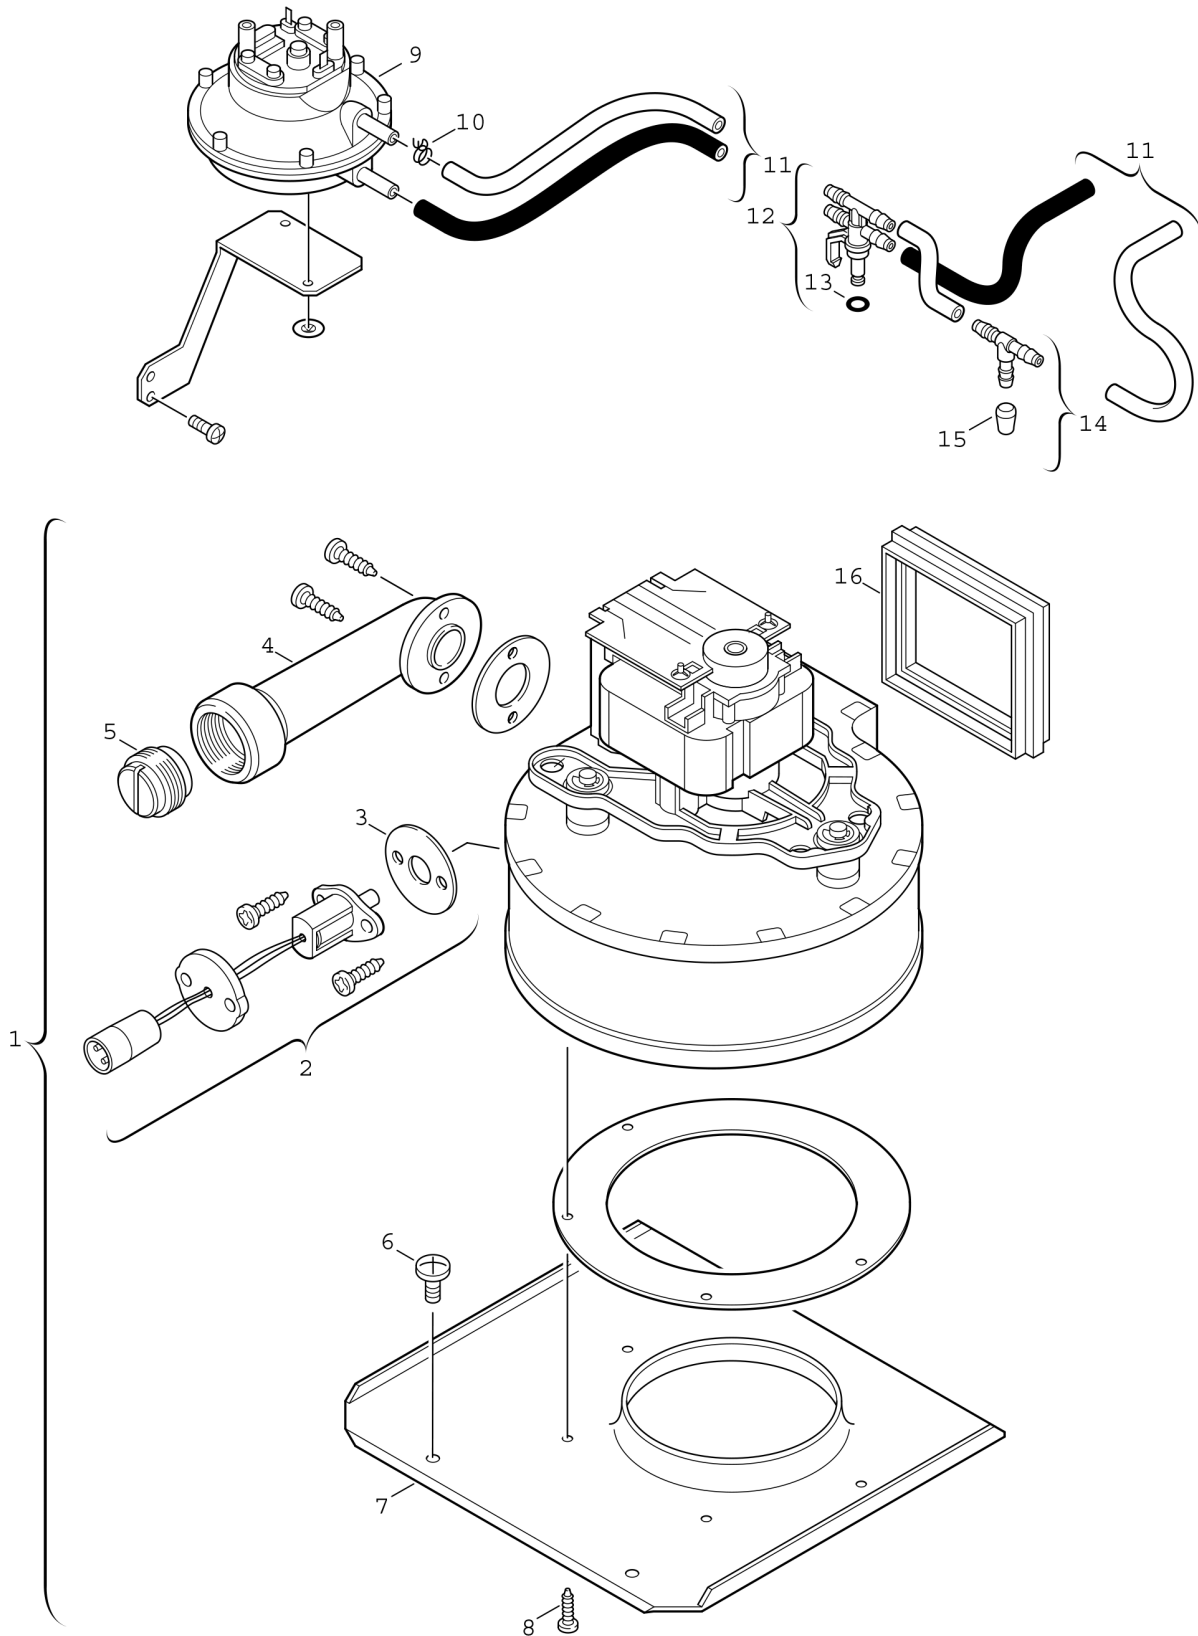

Explosionszeichnung

6720901486/G

Ersatzteile

Pos.	Bestellnummer	Bezeichnung	Anmerkung	Preisgruppe
1	8 717 204 334 0	Gebläse		51
2	8 714 500 040 0	Temperaturfühler		31
3	8 711 004 114 0	Dichtscheibe		14
4	8 715 200 011 0	Rohrstutzen		29
5	8 713 406 081 0	Verschlussschraube		15
6	2 918 330 150 0	Schraube (10x)		16
7	8 715 505 541 0	Deckel		31
8	2 910 612 424 0	Schraube DIN7981 4,2x9,5 (10x)		11
9	8 717 406 034 0	Differenzdruckschalter		44
10	8 711 301 056 0	Schlauch Schlauchklemme (10x)		15
11	8 710 703 092 0	Schlauchsatz		17
12	8 712 305 056 0	Verteiler (10x)		19
13	8 700 205 007 0	O-Ring (10x)		15
14	8 713 305 497 0	Verteiler (10x)		22
15	8 710 506 161 0	Kappe (10x)		12
16	8 711 004 117 0	Dichtung		24