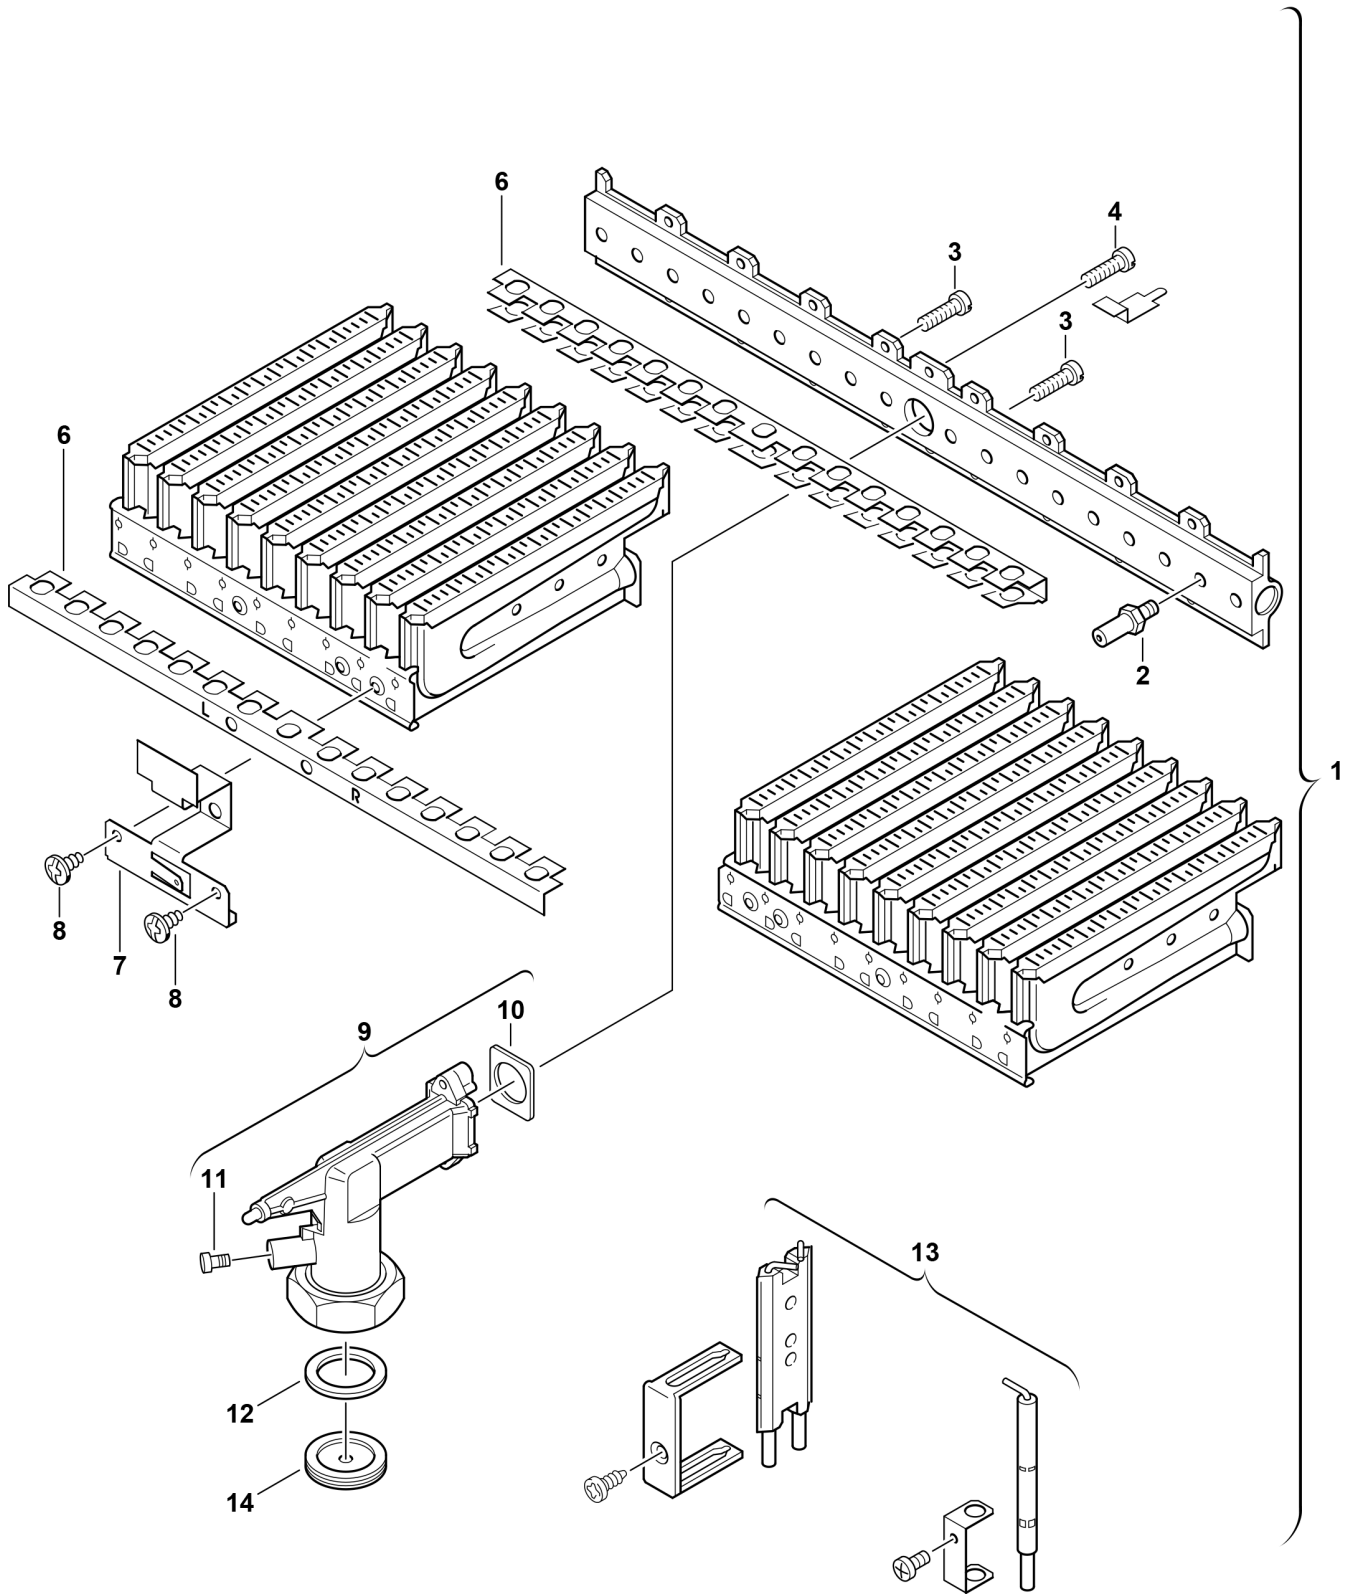

**Explosionszeichnung**

6720901615.AB/G

## Ersatzteile

Pos.	Bestellnummer	Bezeichnung	Anmerkung	Preisgruppe
1	8 718 120 250 0	Brenner		45
2	8 708 202 113 0	Düse (110) (10x)		20
3	8 703 401 069 0	Schraube M3,5x10 (10x)		11
4	2 910 952 122 0	Schraube (10x)		11
6	8 711 304 338 0	Überzündbrücke		14
7	8 711 304 287 0	Verbindungswinkel		12
8	2 910 619 409 0	Schraube 3,5x6,5 DIN7981 (10x)		11
9	8 715 209 078 0	Anschlussstück		28
10	8 701 003 010 0	Dichtung (10x)		12
11	8 703 305 191 0	Druckmeßnippel		10
12	8 710 103 060 0	Dichtung 28x19,5x1,5 (10x)		15
13	8 718 107 050 0	Elektroden-Set		28
	7 710 149 019	Gasart-Umbausatz 21,23>31		30