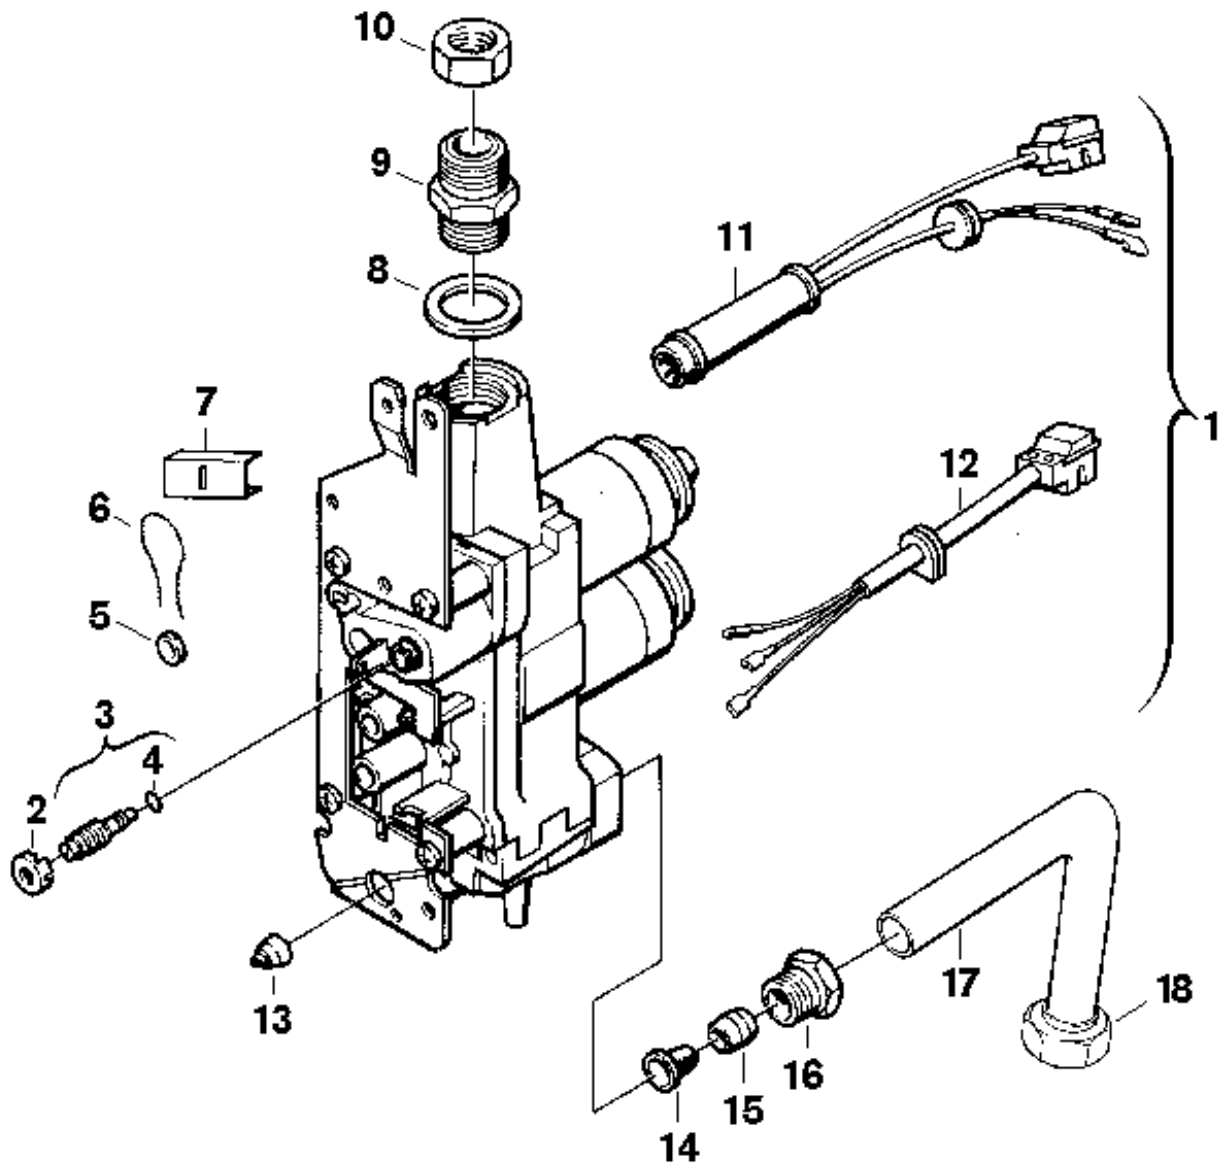

**Explosionszeichnung**

65032-4J

## Ersatzteile

Pos.	Bestellnummer	Bezeichnung	Anmerkung	Preisgruppe
1	8 717 001 330 0	Gasarmatur		63
2	8 740 401 068 0	Einstellhülse (10x)		12
3	8 743 404 262 0	Einstellschraube ( - )		11
4	8 740 205 018 0	O-Ring (10x)		15
5	1 903 240 000 0	Plombe (10x)		12
6	8 704 702 001 0	Plombierdraht (10x)		11
7	8 711 302 090 0	Abdeckblech		10
8	8 700 103 026 0	Dichtscheibe (10x)		19
9	8 713 305 294 0	Verbindungsrohr		17
10	8 713 300 019 0	Mutter		12
11	8 714 401 378 0	Kabel		26
12	8 714 401 377 0	Kabel		21
13	8 740 506 012 0	Verschlussstülle (10x)		15
14	8 740 001 008 0	Gassieb		15
15	8 710 206 013 0	Klemmring		11
16	8 713 406 070 0	Buchse Gewindebuchse		16
17	8 710 715 304 0	Gaszuführungsrohr		26
18	8 713 301 016 0	Überwurfmutter 1"		18