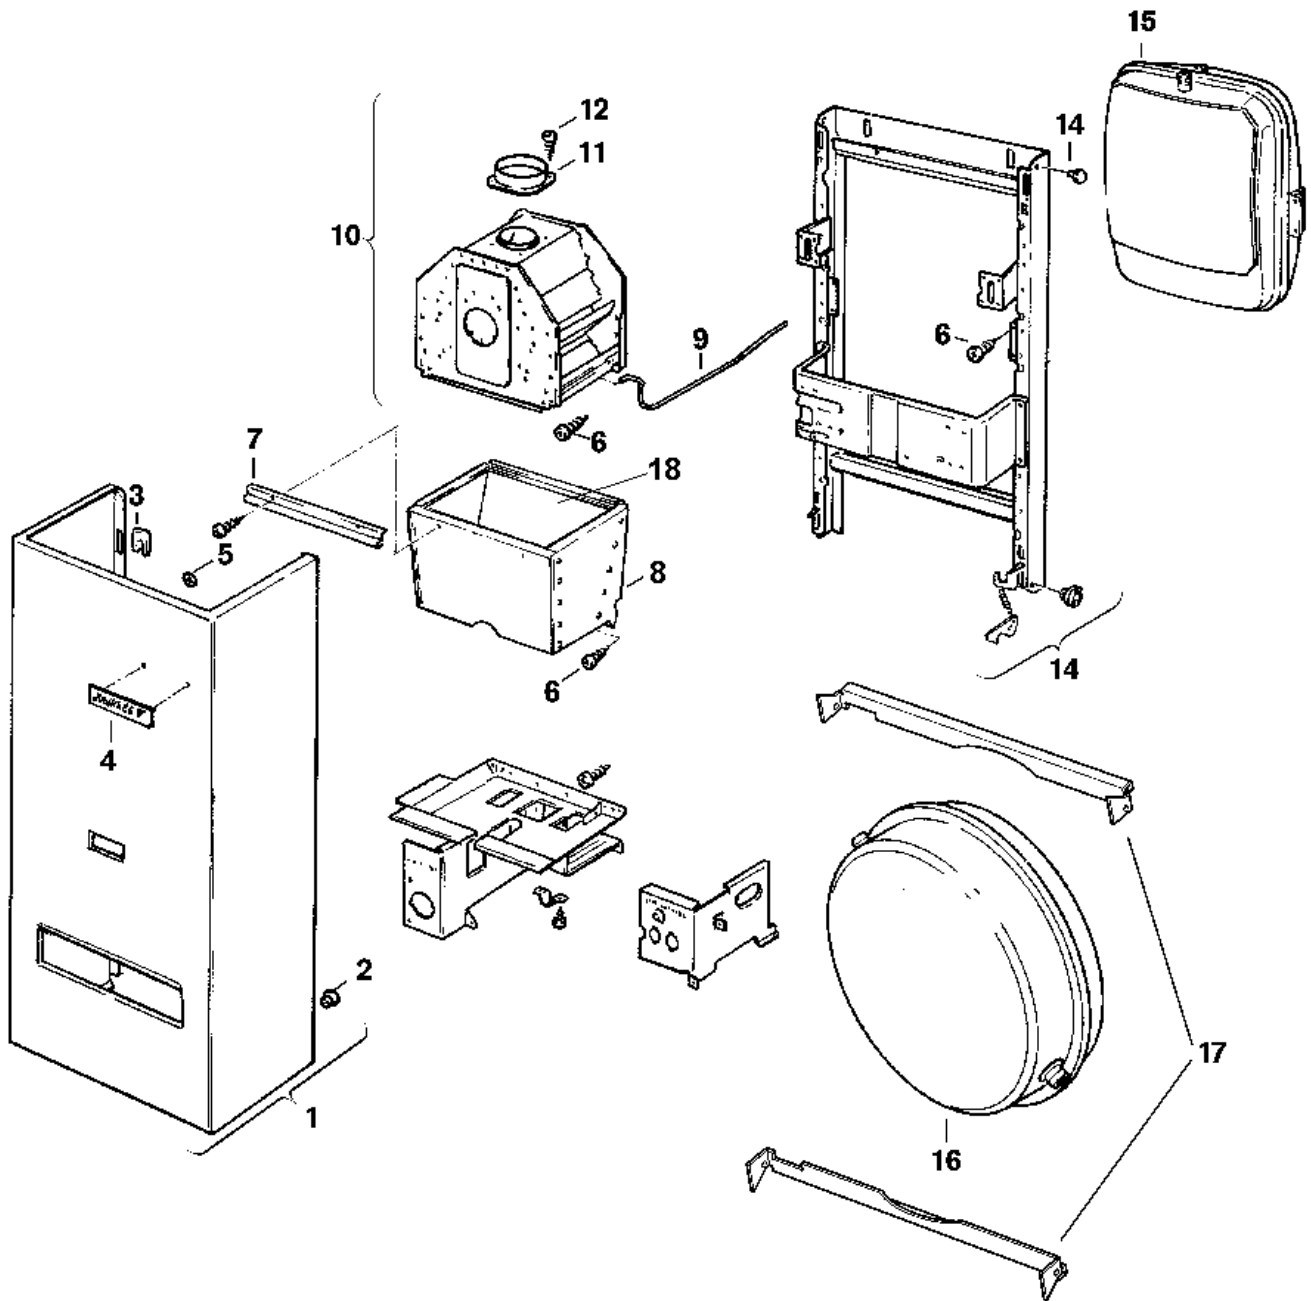

Explosionszeichnung

6720901621.AB

Ersatzteile

Pos.	Bestellnummer	Bezeichnung	Anmerkung	Preisgruppe
1	8 715 401 088 0	Mantel		49
2	8 710 305 079 0	Buchse (10x)		11
3	8 712 305 004 0	Halterung Halter (10)		26
4	8 701 103 029 0	Warenzeichen		15
5	8 740 107 003 0	Scheibe (10x)		11
6	2 910 619 454 0	Schraube DIN 7981-ST6,3x13 (10x)		16
7	8 718 003 196 0	Winkel		11
8	8 715 406 109 0	Brennkammer		52
9	8 714 705 008 0	Bügel		18
10	8 715 505 120 0	Strömungssicherung		45
11	8 705 504 037 0	Abgasstutzen Ø110		12
12	2 918 140 417 0	Schraube DIN7981 3,9x9,5 (10x)		11
14	8 712 000 051 0	Drehknopf		12
15	8 715 407 113 0	Ausdehnungsgefäß 13l	bis FD950 (10.1989)	47
16	8 715 407 168 0	Ausdehnungsgefäß	ab FD951 (11.1989)	43
17	8 718 003 676 0	Strebe	ab FD951 (11.1989)	27
18	8 712 303 280 0	Isoliersatz		30