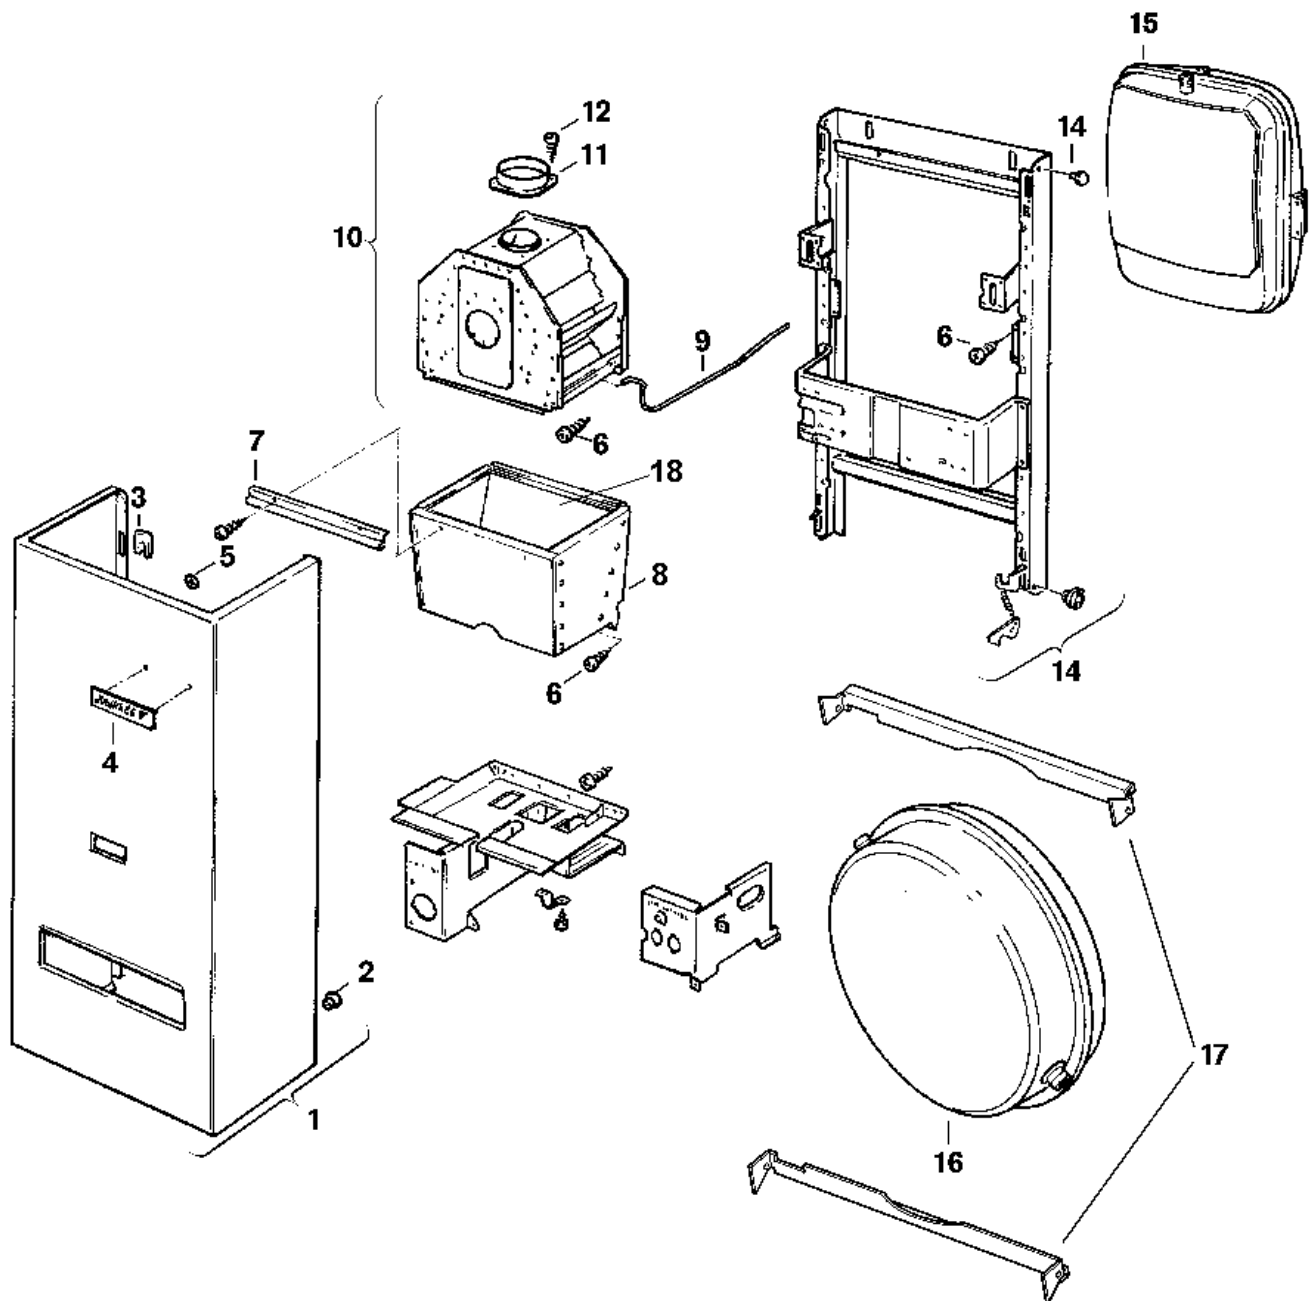

Explosionszeichnung

6720901621.AB

Ersatzteile

Pos.	Bestellnummer	Bezeichnung	Anmerkung	Preisgruppe
1	8 715 401 088 0	Mantel		49
2	8 710 305 079 0	Buchse (10x)		11
3	8 712 305 004 0	Halterung Halter (10)		26
4	8 701 103 029 0	Warenzeichen		15
5	8 740 107 003 0	Scheibe (10x)		11
6	2 910 619 454 0	Schraube DIN 7981-ST6,3x13 (10x)		16
7	8 718 003 196 0	Winkel		11
8	8 715 406 109 0	Brennkammer		52
9	8 714 705 008 0	Bügel		18
10	8 715 505 120 0	Strömungssicherung		45
11	8 705 504 037 0	Abgasstutzen Ø110		12
12	2 918 140 417 0	Schraube DIN7981 3,9x9,5 (10x)		11
14	8 712 000 051 0	Drehknopf		12
15	8 715 407 113 0	Ausdehnungsgefäß 13l	bis FD950 (10.1989)	47
16	8 715 407 168 0	Ausdehnungsgefäß	ab FD951 (11.1989)	43
17	8 718 003 676 0	Strebe	ab FD951 (11.1989)	27
18	8 712 303 280 0	Isoliersatz		30