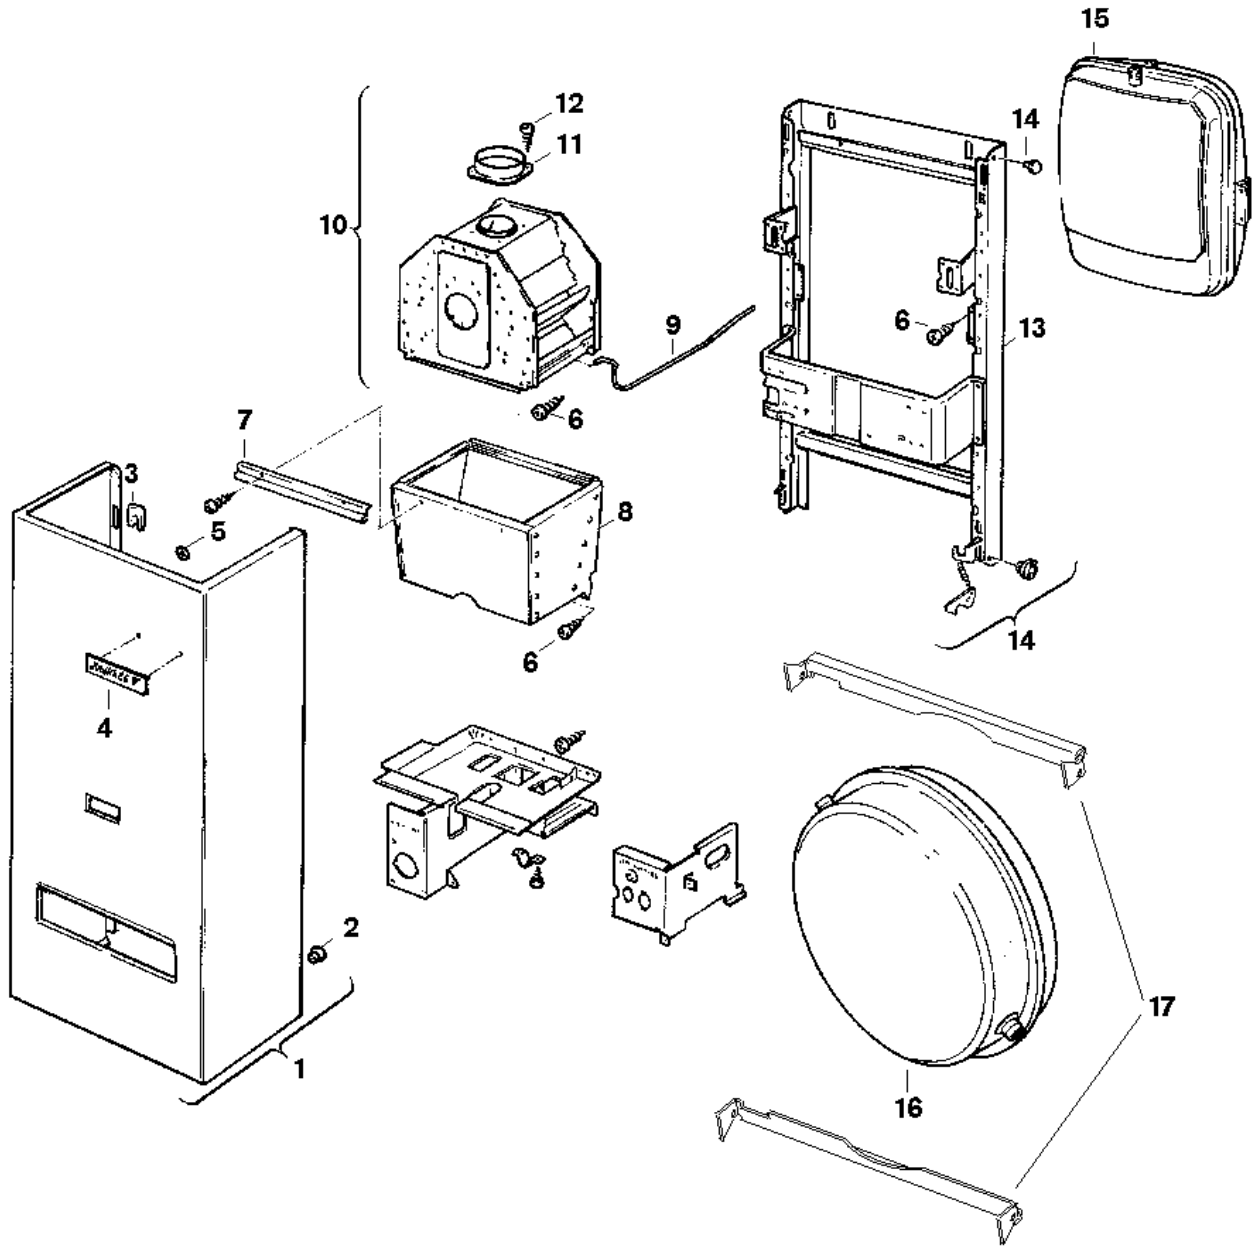

**Explosionszeichnung**

65040-1J

## Ersatzteile

Pos.	Bestellnummer	Bezeichnung	Anmerkung	Preisgruppe
1	8 715 401 088 0	Mantel		49
2	8 710 305 079 0	Buchse (10x)		11
3	8 712 305 004 0	Halterung Halter (10)		26
4	8 701 103 029 0	Warenzeichen		15
5	8 740 107 003 0	Scheibe (10x)		11
6	2 910 619 454 0	Schraube DIN 7981-ST6,3x13 (10x)		16
7	8 718 003 196 0	Winkel		11
8	8 715 406 109 0	Brennkammer		52
9	8 714 705 008 0	Bügel		18
10	8 715 505 120 0	Strömungssicherung		45
11	8 705 504 037 0	Abgasstutzen Ø110		12
12	2 918 140 417 0	Schraube DIN7981 3,9x9,5 (10x)		11
14	8 712 000 051 0	Drehknopf		12
15	8 715 407 131 0	Ausdehnungsgefäß 13l		52