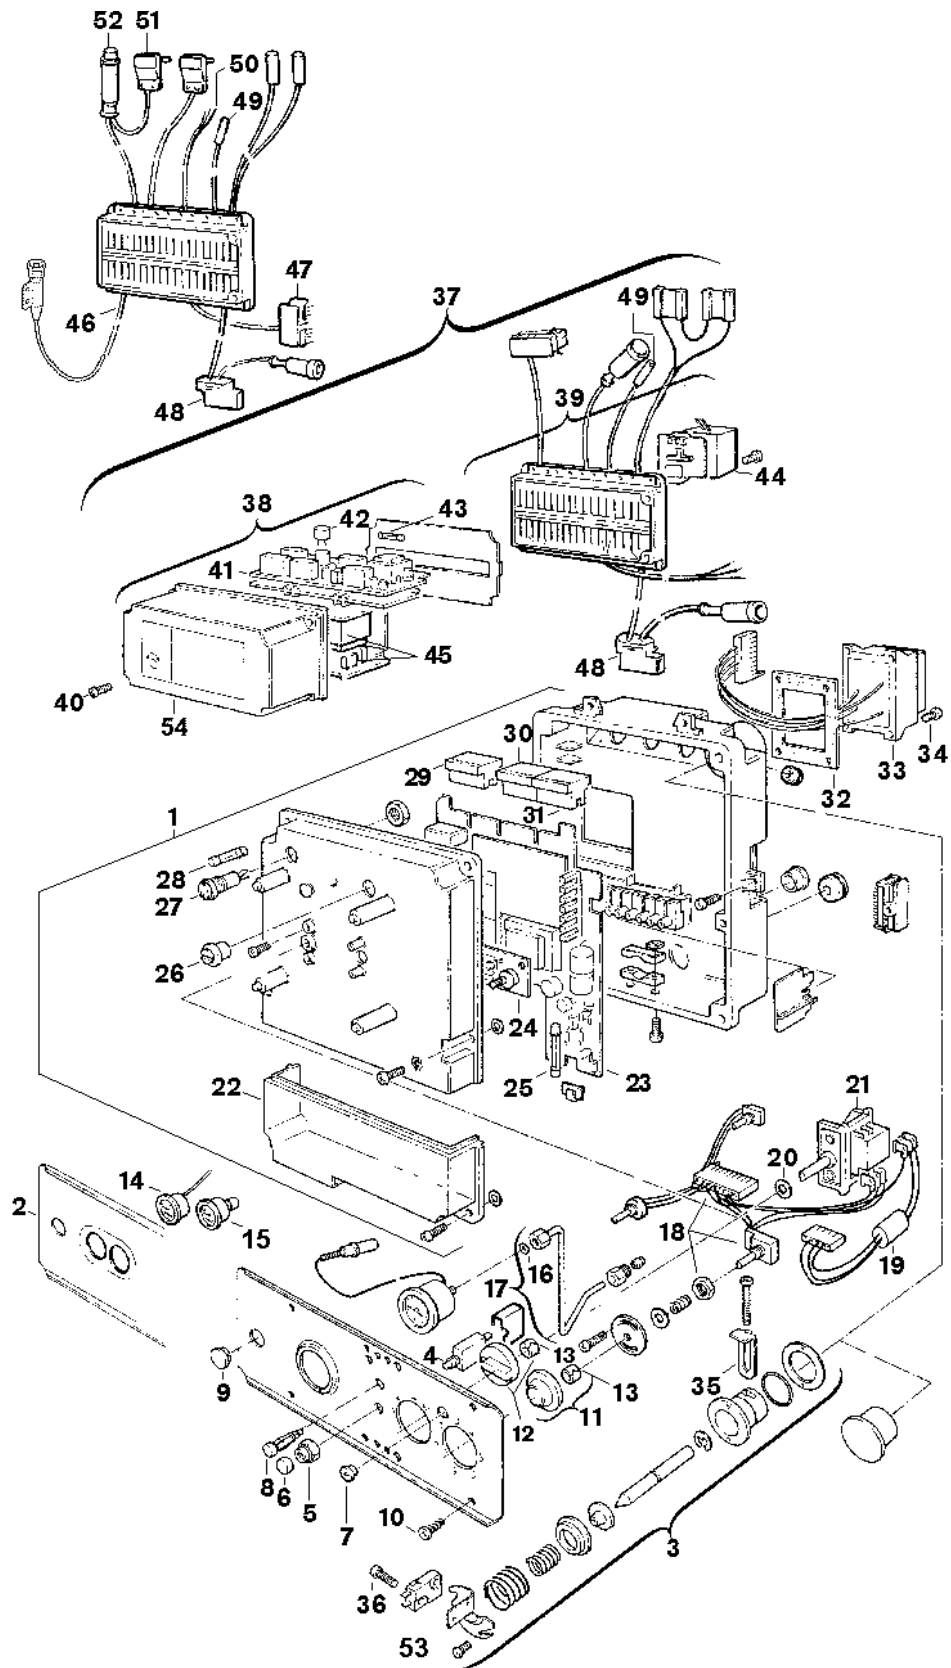

## Explosionszeichnung

6720901682.AB/G

## Ersatzteile

Pos.	Bestellnummer	Bezeichnung	Anmerkung	Preisgruppe
1	8 717 207 154 0	Schaltkasten		62
2	8 715 506 131 0	Blende		37
3	8 713 101 056 0	Mikroschalter		28
4	8 717 200 026 0	Schutzschalter		27
5	8 713 301 046 0	Mutter		12
6	8 710 506 088 0	Kappe (10x)		16
7	8 710 302 013 0	Stopfen (10x)		12
8	8 717 509 008 0	Signalleuchte		15
9	8 700 506 059 0	Deckel		10
10	2 910 614 431 0	Schraube 4,8x9,5 (10x)		11
11	8 712 000 032 0	Drehknopf		12
12	8 712 000 034 0	Drehknopf		12
13	8 710 609 006 0	Halterung (10)		17
14	8 717 208 028 0	Manometer		26
15	8 717 208 027 0	Thermometer		31
16	8 718 641 190 0	O-Ring 6x2,5 (10x)		12
17	8 710 705 893 0	Druckleitung		25
18	8 714 402 022 0	Kabelsatz	mit Kaminfegerschalter	39
19	8 714 402 016 0	Kabelsatz		26
20	8 710 103 066 0	Unterlegscheibe Dichtscheibe (10)		12
21	8 717 200 022 0	Schalter		20
22	8 715 503 087 0	Deckel		14
23	8 748 300 036 0	Leiterplatte MC		54
25	1 904 525 003 0	Sicherung F1,0A (10x)		27
26	8 710 506 044 0	Drehknopf (10x)		15
27	8 710 609 019 0	Halterung Sicherungshalter		18
28	1 904 521 342 0	Sicherung (10x) 5x20mm T2.5A/250V		20
29	8 714 401 214 0	Stecker	für Alu-Schaltkasten	14
29	8 714 401 214 0	Stecker	für Kunststoff-Schaltkasten	14
30	8 714 401 187 0	Kabel		18
31	8 714 401 373 0	Kabel Leitung	für 2 NTC	21
31	8 714 401 468 0	Leitung	für 1 NTC	25
32	8 711 004 019 0	Dichtung		09
33	8 747 201 150 0	Transformator		35
34	8 713 401 054 0	Schraube (10x)	für Alu-Schaltkasten	11
34	8 713 403 013 0	Schraube 4x15 (10x)	für Kunststoffschaltkasten	12
35	8 711 304 137 0	Halterung		10
36	8 713 401 038 0	Schraube		01
37	8 747 207 055 0	Steuergerät		59
38	8 745 400 085 0	Oberteil		56
39	8 745 400 084 0	Unterteil		54
40	2 910 641 134 0	Schraube (10x)		11