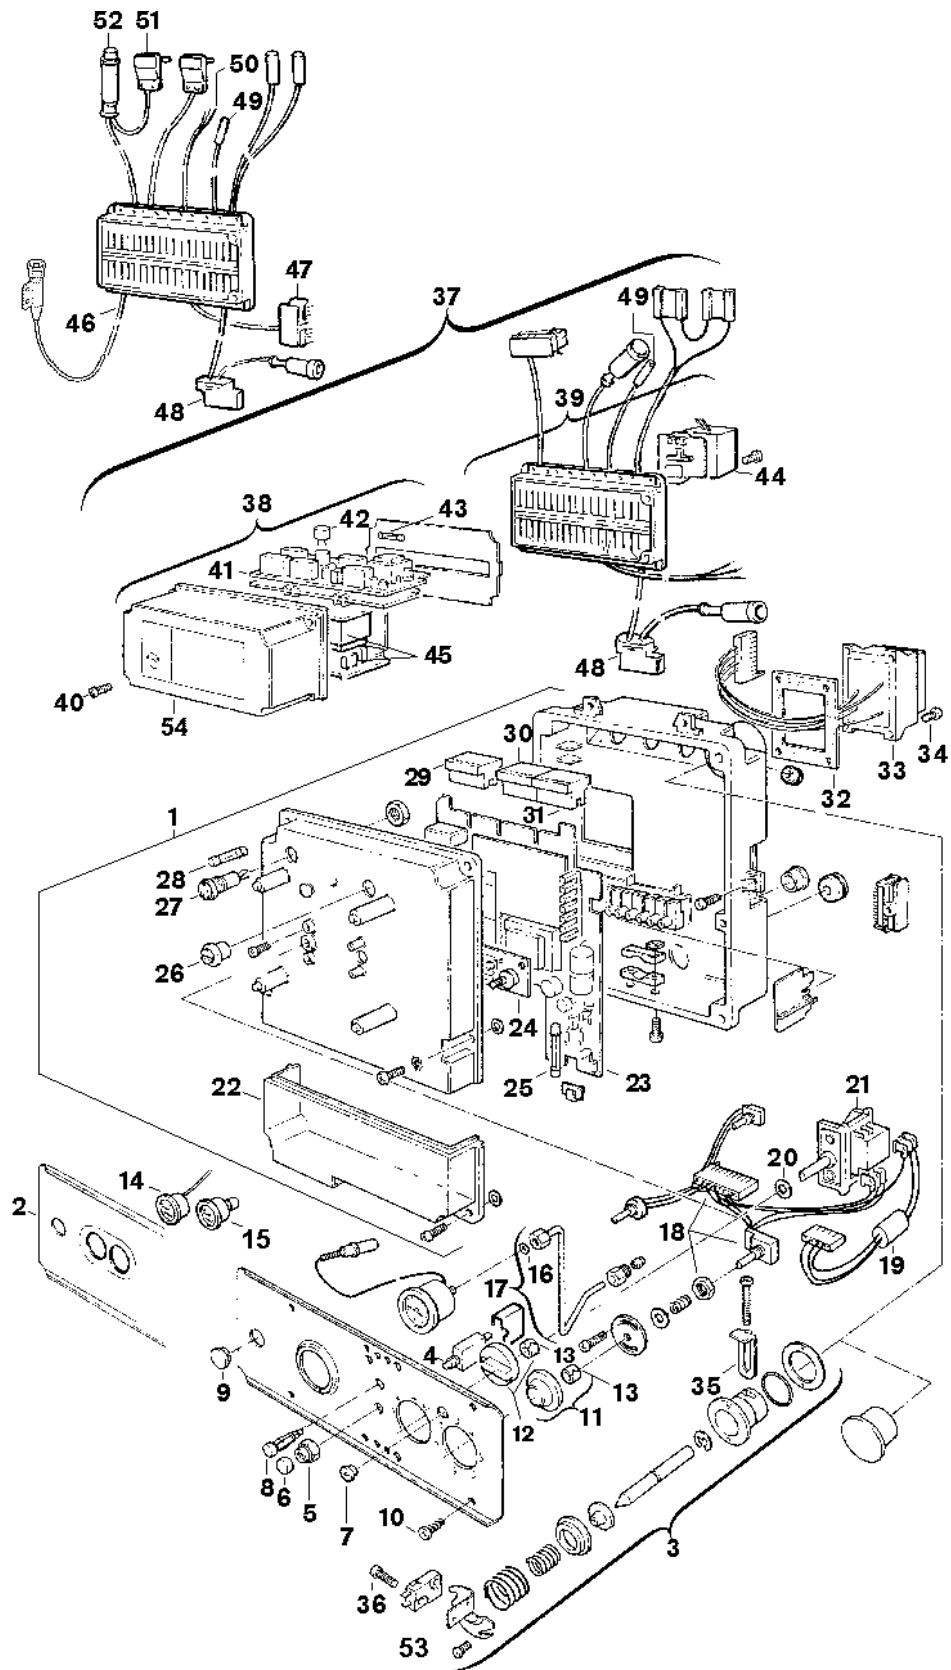

## Explosionszeichnung

6720901682.AB/G

## Ersatzteile

Pos.	Bestellnummer	Bezeichnung	Anmerkung	Preisgruppe
42	8 744 503 007 0	Sicherung T0,125A (10x)		25
43	1 904 521 342 0	Sicherung (10x) 5x20mm T2.5A/250V		20
44	8 747 101 025 0	Zündbaustein		39
47	8 714 405 015 0	Stecker	Adapterstecker	27
48	8 744 401 126 0	Leitung	Entstörtaste	20
49	8 714 401 942 0	Kabelsatz	Ionisation, Zündung	22
50	8 744 401 148 0	Netzkabel	Netz	15
51	8 714 401 377 0	Kabel	Gasarmatur	21
52	8 714 401 378 0	Kabel	Schaltkasten	26
53	8 717 200 021 0	Mikroschalter		21
54	8 745 502 188 0	Klappe		20
	8 719 918 714 0	Meß-Stecker		40
	8 744 503 012 0	Sicherungssatz 1,0/0,5/2,5/0,125A		16
	8 900 431 516 0	Widerstand	2 Phasen-Netz	21