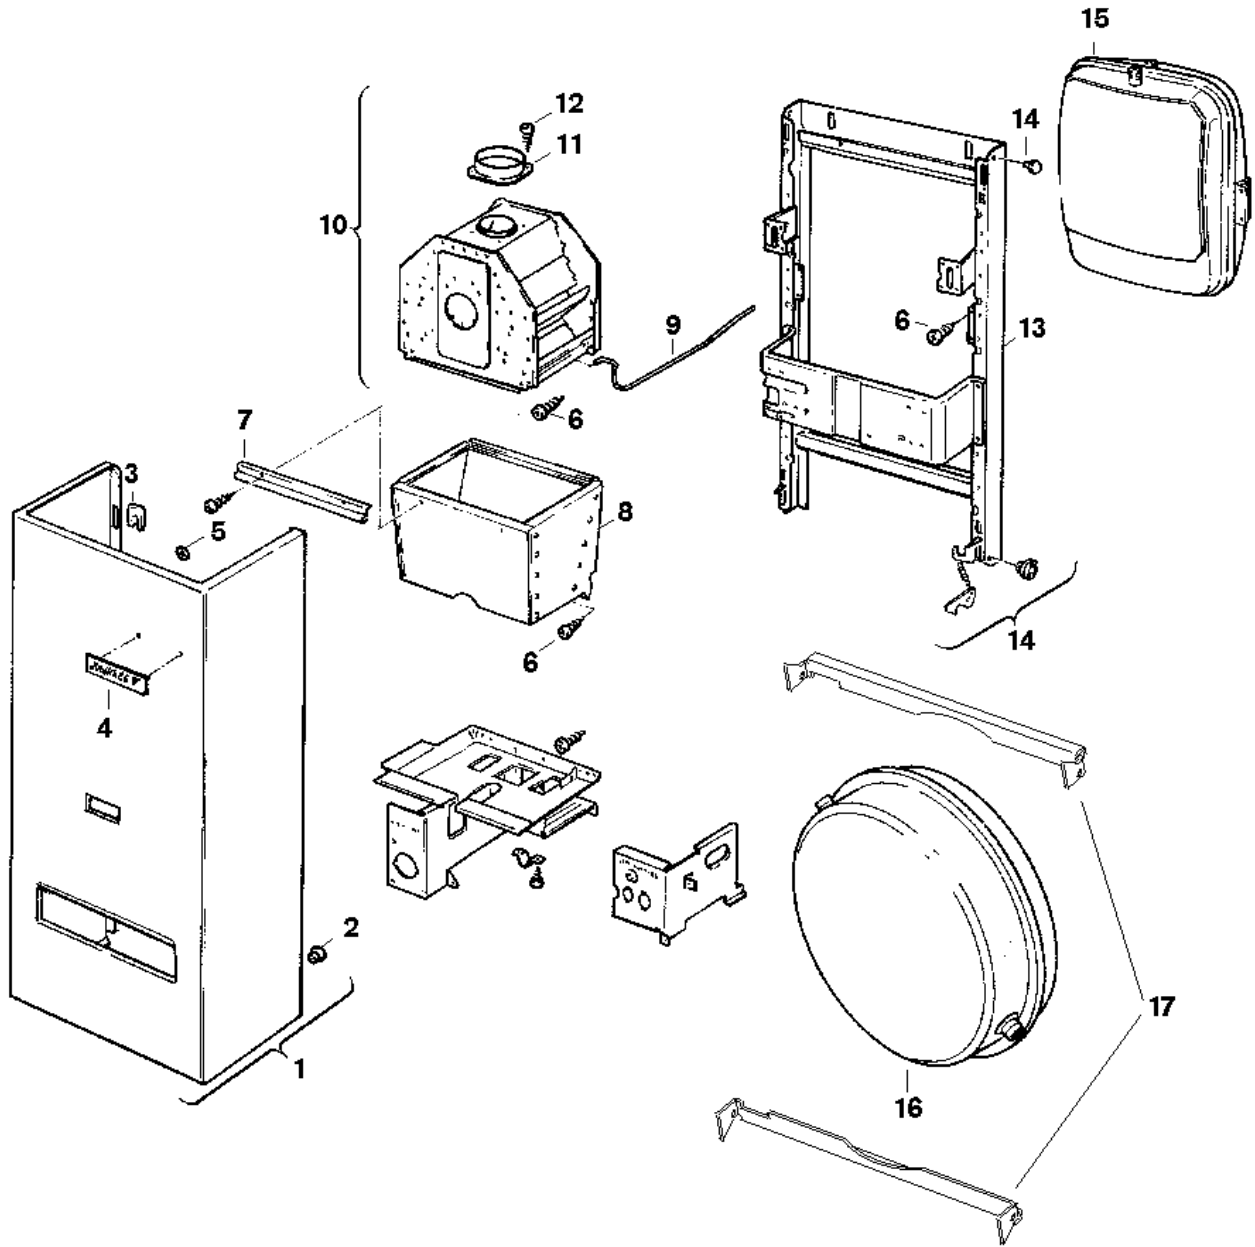

Explosionszeichnung

65040-1J

Ersatzteile

Pos.	Bestellnummer	Bezeichnung	Anmerkung	Preisgruppe
1	8 715 401 088 0	Mantel		49
2	8 710 305 079 0	Buchse (10x)		11
3	8 712 305 004 0	Halterung Halter (10)		26
4	8 701 103 029 0	Warenzeichen		15
5	8 740 107 003 0	Scheibe (10x)		11
6	2 910 619 454 0	Schraube DIN 7981-ST6,3x13 (10x)		16
7	8 718 003 196 0	Winkel		11
8	8 715 406 109 0	Brennkammer		52
9	8 714 705 008 0	Bügel		18
10	8 715 505 120 0	Strömungssicherung		45
11	8 705 504 037 0	Abgasstutzen Ø110		12
12	2 918 140 417 0	Schraube DIN7981 3,9x9,5 (10x)		11
14	8 712 000 051 0	Drehknopf		12
15	8 715 407 113 0	Ausdehnungsgefäß 13l	bis FD950 (10.1989)	47
16	8 715 407 168 0	Ausdehnungsgefäß	ab FD951 (11.1989))	43
17	8 718 003 676 0	Strebe	ab FD951 (11.1989)	27