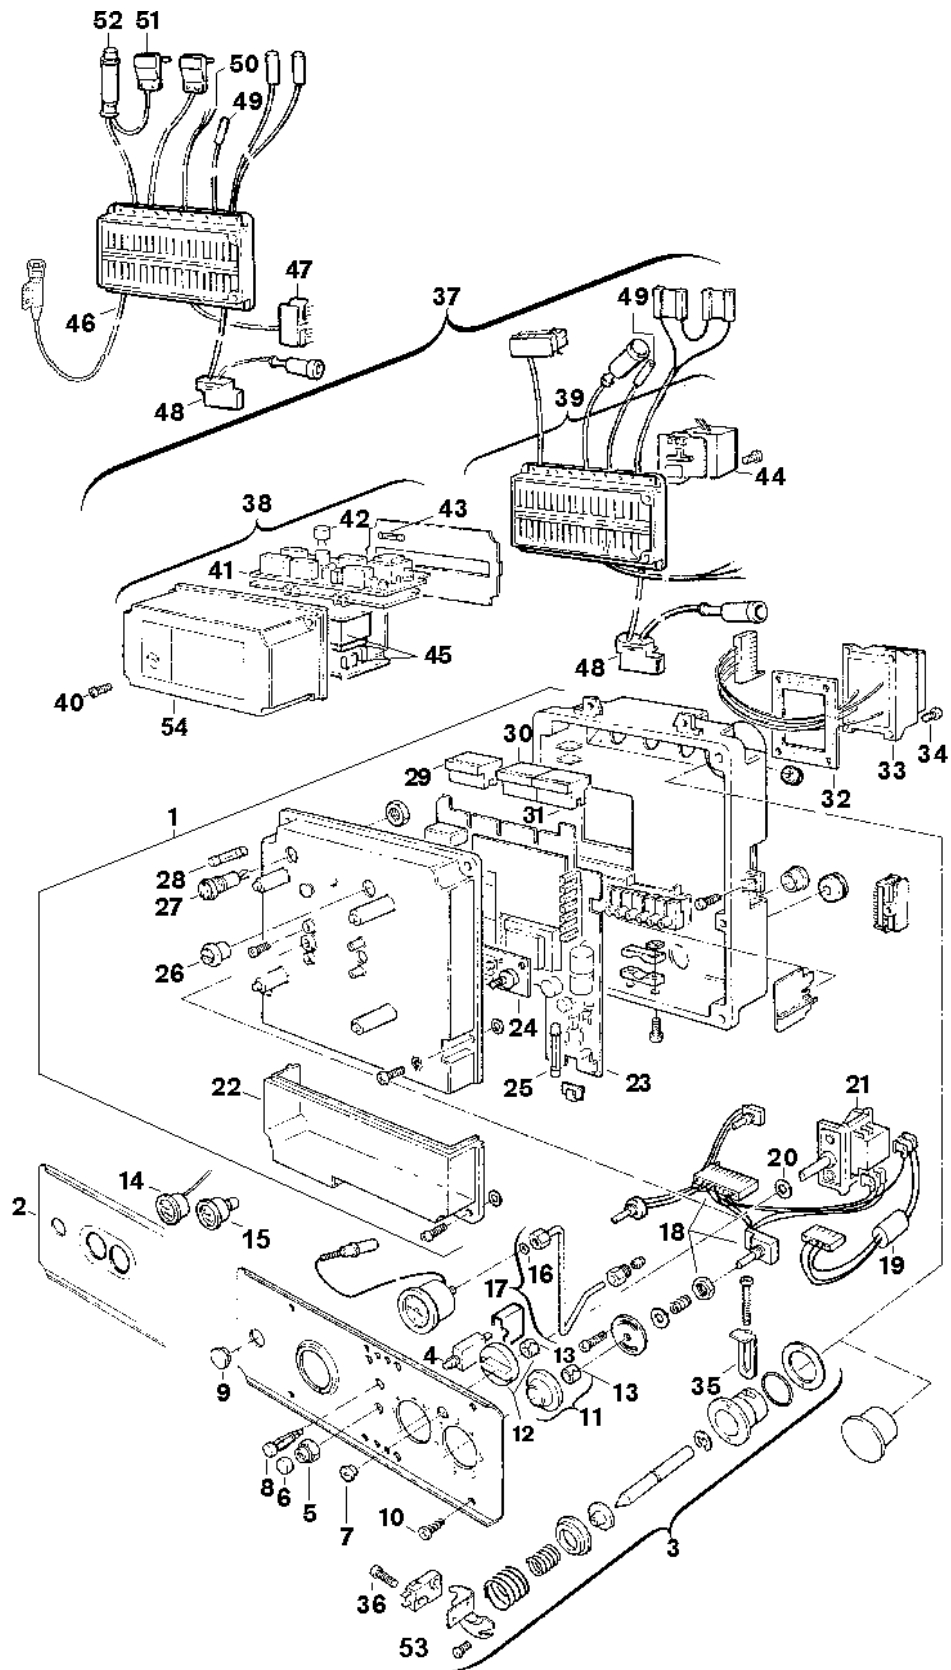

Explosionszeichnung

6720901682.AB/G

Ersatzteile

Pos.	Bestellnummer	Bezeichnung	Anmerkung	Preisgruppe
1	8 717 207 154 0	Schaltkasten		62
2	8 715 506 131 0	Blende		37
3	8 713 101 056 0	Mikroschalter		28
4	8 717 200 026 0	Schutzschalter		27
5	8 713 301 046 0	Mutter		12
6	8 710 506 088 0	Kappe (10x)		16
7	8 710 302 013 0	Stopfen (10x)		12
8	8 717 509 008 0	Signalleuchte		15
9	8 700 506 059 0	Deckel		10
10	2 910 614 431 0	Schraube 4,8x9,5 (10x)		11
11	8 712 000 032 0	Drehknopf		12
12	8 712 000 034 0	Drehknopf		12
13	8 710 609 006 0	Halterung (10)		17
14	8 717 208 028 0	Manometer		26
15	8 717 208 027 0	Thermometer		31
16	8 718 641 190 0	O-Ring 6x2,5 (10x)		12
17	8 710 705 893 0	Druckleitung		25
18	8 714 402 022 0	Kabelsatz	mit Kaminfegerschalter	39
19	8 714 402 016 0	Kabelsatz		26
20	8 710 103 066 0	Unterlegscheibe Dichtscheibe (10)		12
21	8 717 200 022 0	Schalter		20
22	8 715 503 087 0	Deckel		14
23	8 748 300 036 0	Leiterplatte MC		54
25	1 904 525 003 0	Sicherung F1,0A (10x)		27
26	8 710 506 044 0	Drehknopf (10x)		15
27	8 710 609 019 0	Halterung Sicherungshalter		18
28	1 904 521 342 0	Sicherung (10x) 5x20mm T2.5A/250V		20
29	8 714 401 214 0	Stecker	für Alu-Schaltkasten	14
29	8 714 401 214 0	Stecker	für Kunststoff-Schaltkasten	14
30	8 714 401 187 0	Kabel		18
31	8 714 401 373 0	Kabel Leitung	für 2 NTC	21
31	8 714 401 468 0	Leitung	für 1 NTC	25
32	8 711 004 019 0	Dichtung		09
33	8 747 201 150 0	Transformator		35
34	8 713 401 054 0	Schraube (10x)	für Alu-Schaltkasten	11
34	8 713 403 013 0	Schraube 4x15 (10x)	für Kunststoffschaltkasten	12
35	8 711 304 137 0	Halterung		10
36	8 713 401 038 0	Schraube		01
37	8 747 207 055 0	Steuergerät		59
38	8 745 400 085 0	Oberteil		56
39	8 745 400 084 0	Unterteil		54
40	2 910 641 134 0	Schraube (10x)		11