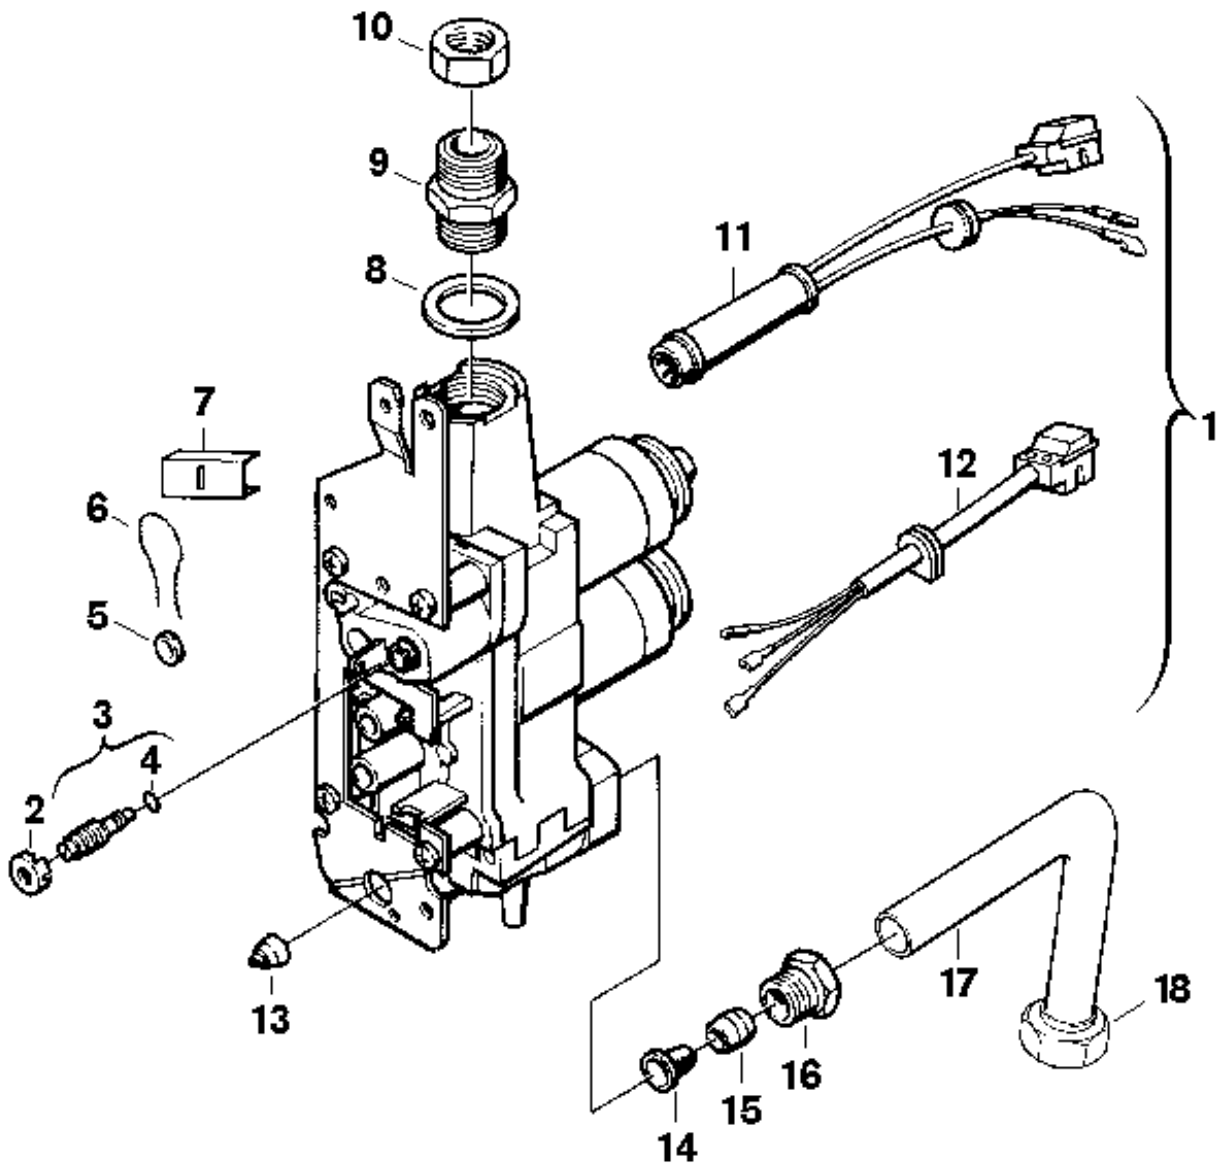

Explosionszeichnung

6720901278.AA

Ersatzteile

Pos.	Bestellnummer	Bezeichnung	Anmerkung	Preisgruppe
1	8 717 001 330 0	Gasarmatur		63
2	8 740 401 068 0	Einstellhülse (10x)		12
3	8 743 404 262 0	Einstellschraube (-)		11
4	8 740 205 018 0	O-Ring (10x)		15
5	1 903 240 000 0	Plombe (10x)		12
6	8 704 702 001 0	Plombierdraht (10x)		11
7	8 711 302 090 0	Abdeckblech		10
8	8 700 103 026 0	Dichtscheibe (10x)		19
9	8 713 305 294 0	Verbindungsrohr		17
10	8 713 300 019 0	Mutter		12
11	8 744 401 166 0	Kabel		29
12	8 714 401 377 0	Kabel		21
13	8 740 506 012 0	Verschlussstülle (10x)		15
14	8 740 001 008 0	Gassieb		15
15	8 710 206 013 0	Klemmring		11
16	8 713 406 070 0	Buchse Gewindebuchse		16
17	8 710 715 304 0	Gaszuführungsrohr		26
18	8 713 301 016 0	Überwurfmutter 1"		18