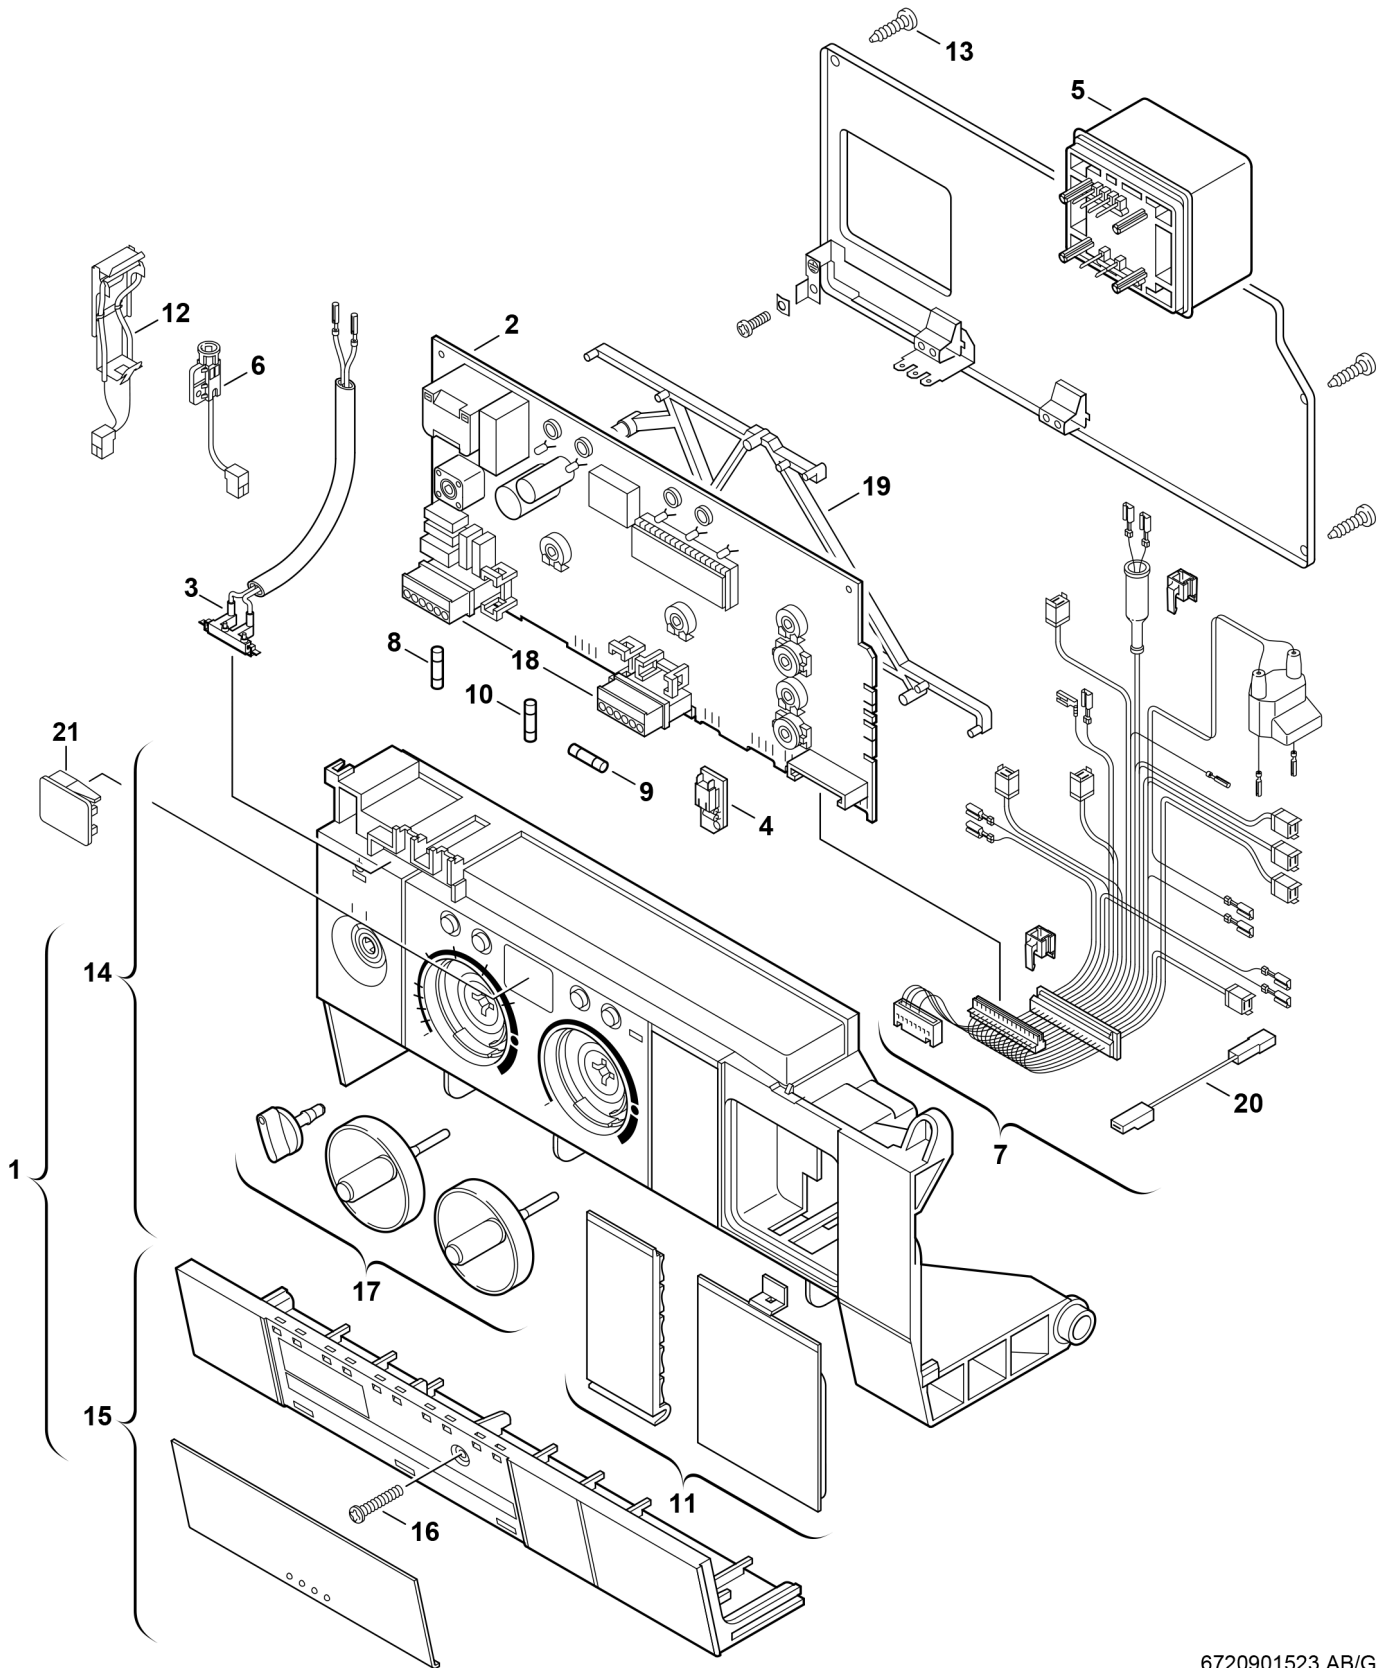

Explosionszeichnung

6720901523.AB/G

Ersatzteile

Pos.	Bestellnummer	Bezeichnung	Anmerkung	Preisgruppe
1	8 717 207 394 0	Steuergerät		57
2	8 748 300 346 0	Leiterplatte		53
3	8 714 401 959 0	Zündkabel		27
4	8 714 411 240 0	Kodierstecker (240)		15
5	8 747 201 358 0	Transformator		32
6	8 717 208 064 0	Abgasüberwachung	Strömungshaube	24
7	8 714 401 925 0	Kabelbaum		36
8	1 904 522 730 0	Sicherung (10x) 5x20mm T0,5A/250V		15
9	1 904 522 740 0	Sicherung (10x) T1,6A		20
10	1 904 521 342 0	Sicherung (10x) 5x20mm T2,5A/250V		20
11	8 711 000 238 0	Blende		20
12	8 717 208 066 0	Abgasüberwachung	Brennkammer	25
13	8 713 403 013 0	Schraube 4x15 (10x)		12
14	8 717 207 395 0	Gehäuse		41
15	8 711 304 582 0	Abdeckung		31
16	8 713 403 029 0	Schraube Kunststoff DIN7962 4X25 (10x)		14
17	8 712 000 079 0	Drehgriffe		25
18	8 714 404 226 0	Steckersatz		22
19	8 711 503 197 0	Abstandhalter (10x)		22
20	8 714 411 264 0	Adapterkabel		16
21	8 715 506 166 0	Sichtfenster	rot, grün	11
	8 744 503 010 0	Sicherungssatz T0,5/T1,6/T2,5/ T3,15A		11