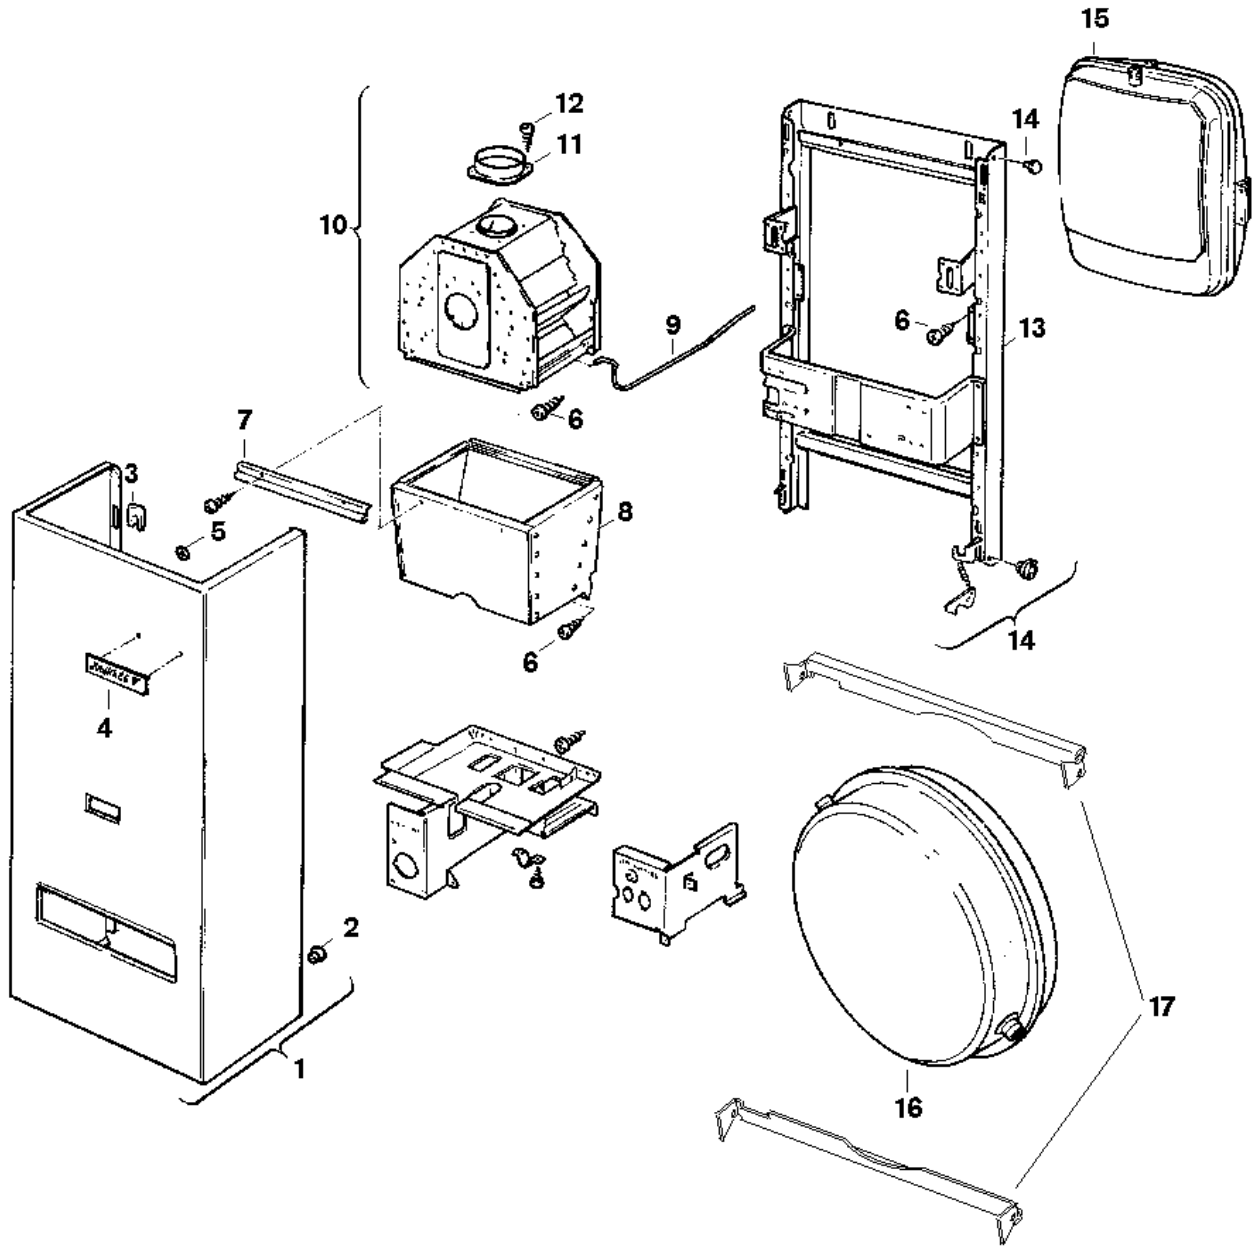

Explosionszeichnung

65040-1J

Ersatzteile

Pos.	Bestellnummer	Bezeichnung	Anmerkung	Preisgruppe
1	8 715 401 088 0	Mantel		49
2	8 710 305 079 0	Buchse (10x)		11
3	8 712 305 004 0	Halterung Halter (10)		26
4	8 701 103 029 0	Warenzeichen		15
5	8 740 107 003 0	Scheibe (10x)		11
6	2 910 619 454 0	Schraube DIN 7981-ST6,3x13 (10x)		16
7	8 718 003 196 0	Winkel		11
8	8 715 406 109 0	Brennkammer		52
9	8 714 705 008 0	Bügel		18
10	8 715 505 120 0	Strömungssicherung		45
11	8 705 504 037 0	Abgasstutzen Ø110		12
12	2 918 140 417 0	Schraube DIN7981 3,9x9,5 (10x)		11
14	8 712 000 051 0	Drehknopf		12
15	8 715 407 113 0	Ausdehnungsgefäß 13l	bis FD950 (10.1989)	47
16	8 715 407 168 0	Ausdehnungsgefäß	ab FD951 (11.1989))	43
17	8 718 003 676 0	Strebe	ab FD951 (11.1989)	27