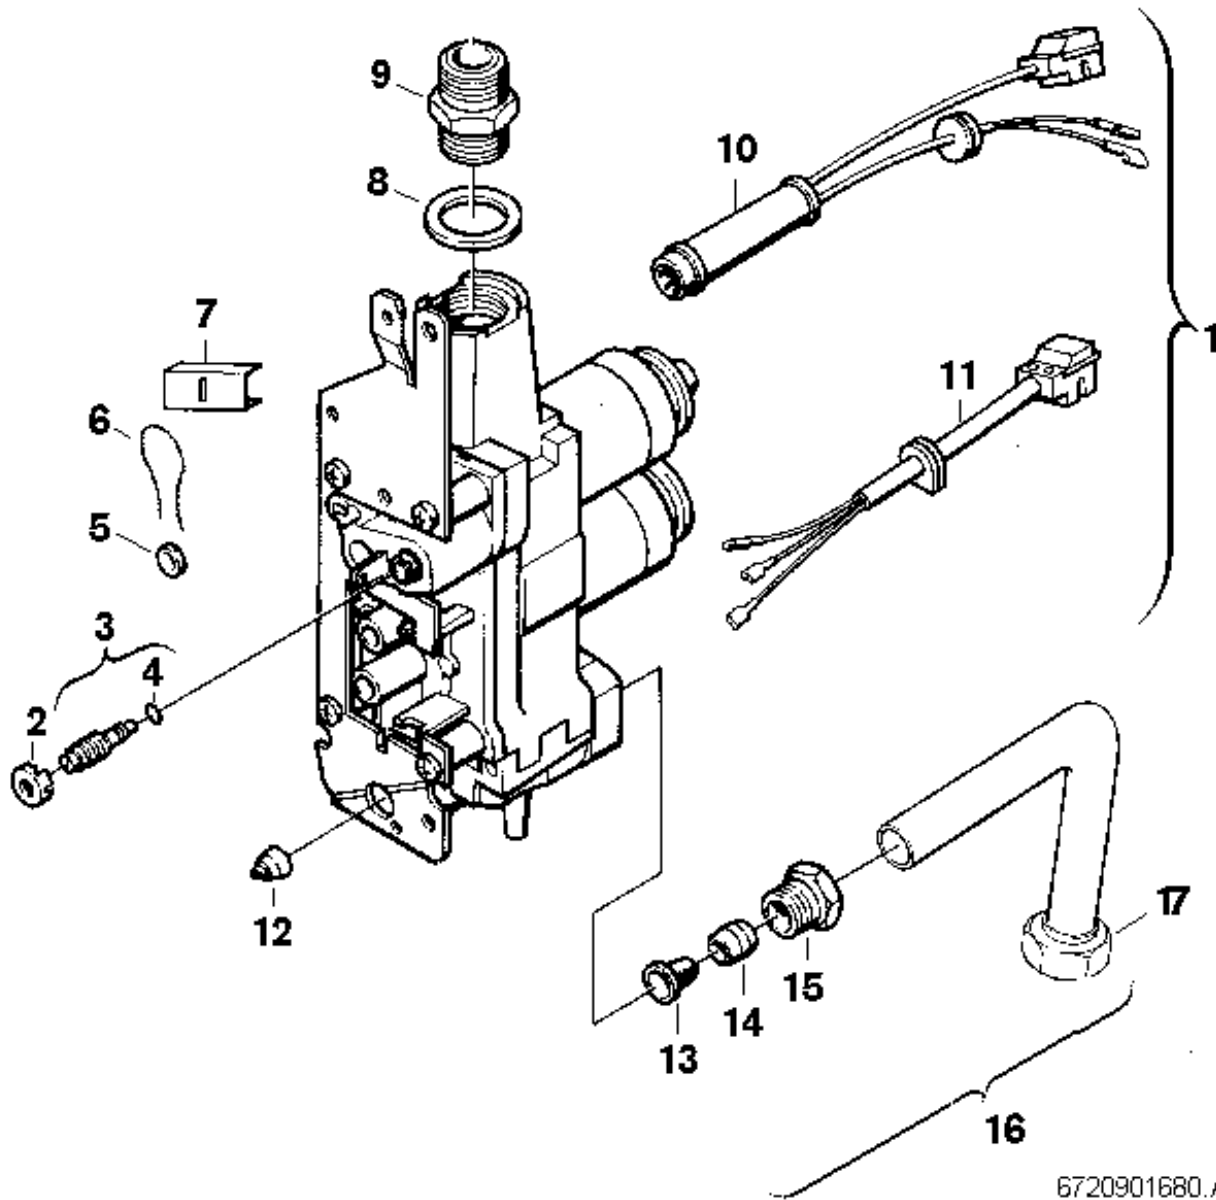

Explosionszeichnung

6720901680.AB/G

Ersatzteile

Pos.	Bestellnummer	Bezeichnung	Anmerkung	Preisgruppe
1	8 717 001 330 0	Gasarmatur		63
3	7 710 149 015	Gasart-Umbausatz	50 mbar	25
4	8 740 205 018 0	O-Ring (10x)		15
5	1 903 240 000 0	Plombe (10x)		12
6	8 704 702 001 0	Plombierdraht (10x)		11
7	8 711 302 090 0	Abdeckblech		10
8	8 700 103 026 0	Dichtscheibe (10x)		19
9	8 713 305 293 0	Schraubstutzen		16
10	8 714 401 378 0	Kabel		26
11	8 714 401 377 0	Kabel		21
11	8 714 401 464 0	Anschlusskabel	mit Gleichrichter	38
12	8 740 506 012 0	Verschlussst�lle (10x)		15
13	8 740 001 008 0	Gassieb		15
14	8 710 206 013 0	Klemmring		11
15	8 713 406 070 0	Buchse Gewindebuchse		16
16	8 710 715 304 0	Gaszuf�hrungsrohr		26
17	8 713 301 016 0	�berwurfmutter 1"		18