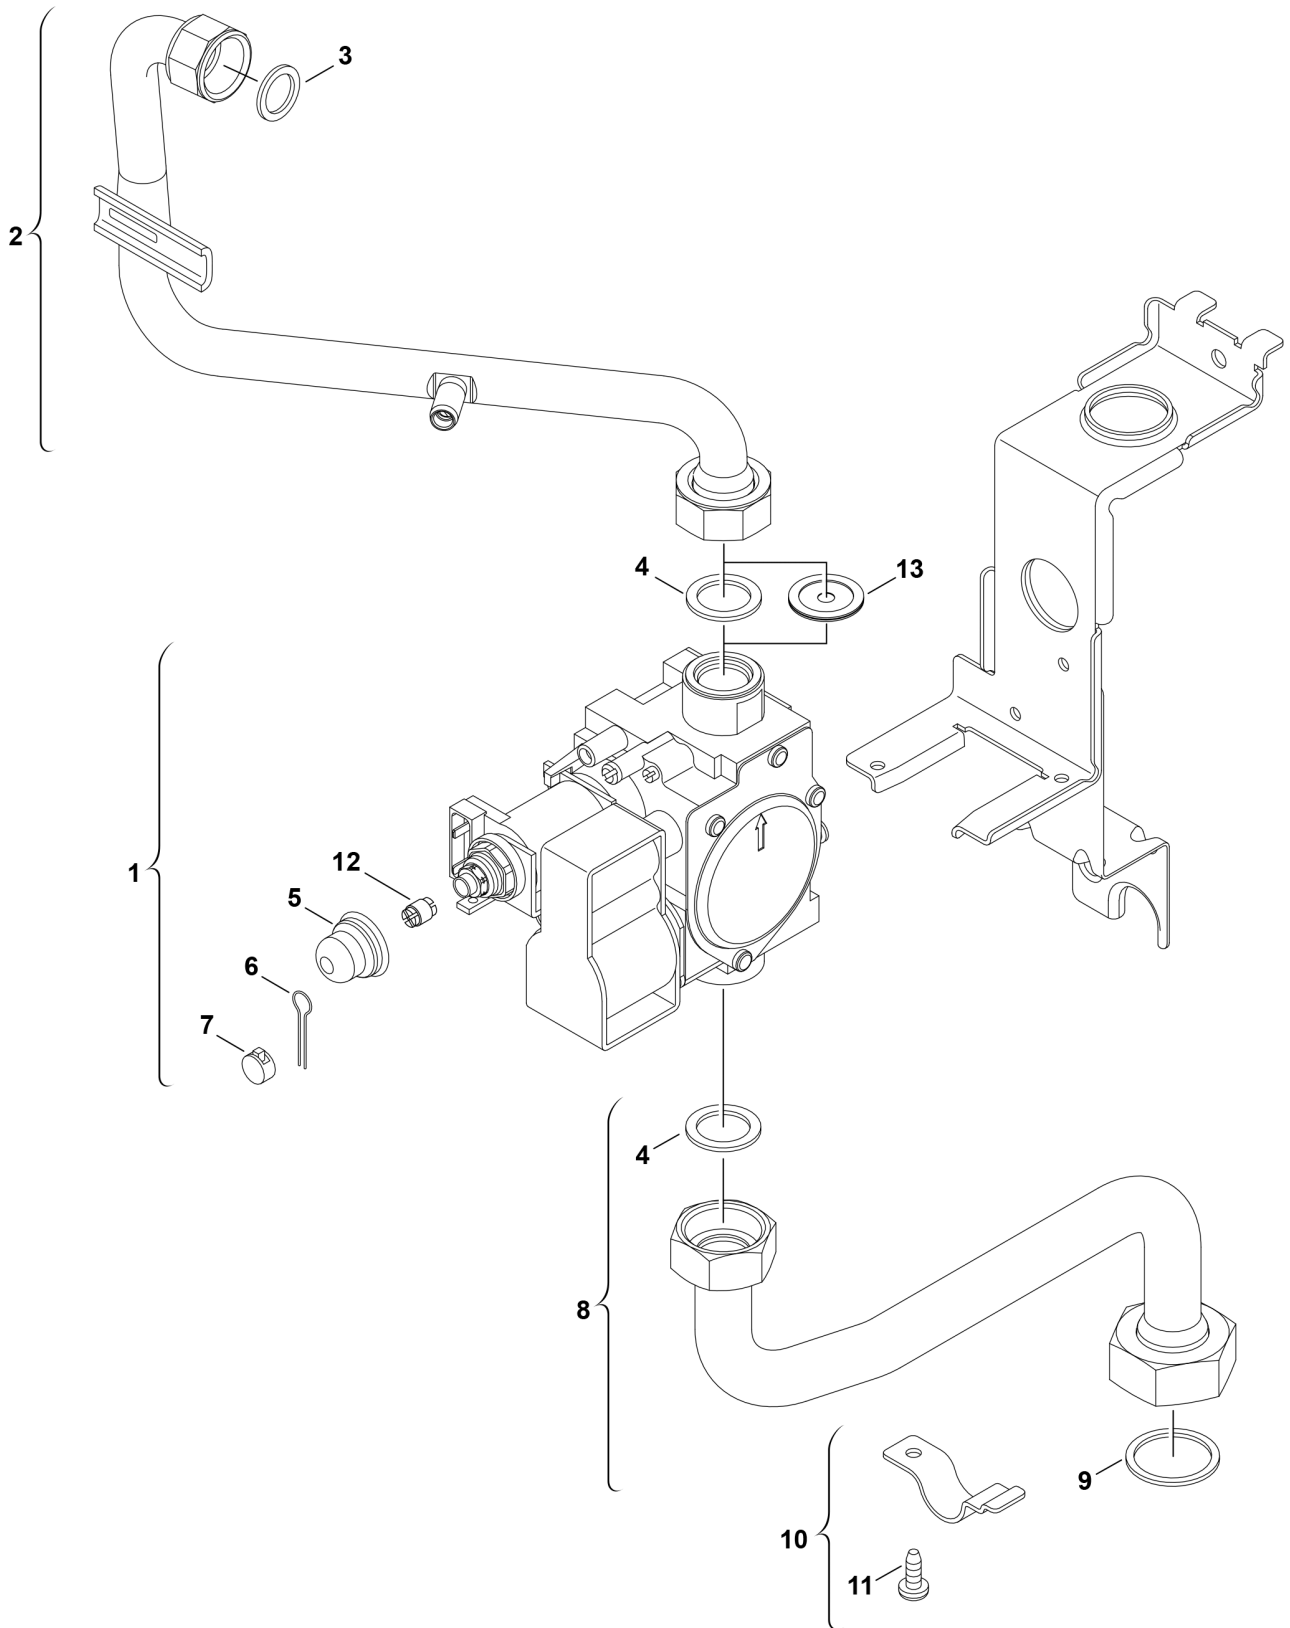

Explosionszeichnung

6720904052.AB/G

Ersatzteile

Pos.	Bestellnummer	Bezeichnung	Anmerkung	Preisgruppe
1	8 747 003 700 0	Gasarmatur		45
2	8 710 735 104 0	Gasrohr		27
3	8 710 103 045 0	Dichtung 18,6x13,5x1,5 (10x)		13
4	8 710 103 043 0	Dichtung 23,9x17,2x1,5 (10x)		14
5	8 716 770 620 0	Abdeckung		11
6	8 704 702 001 0	Plombierdraht (10x)		11
7	1 903 240 000 0	Plombe (10x)		12
8	8 710 725 891 0	Gasrohr		29
9	8 710 103 014 0	Dichtung 30x25x1,5 (10x)		13
10	8 711 301 094 0	Schelle		12
11	2 910 612 432 0	Schraube 4,8x13 DIN7981 (10x)		15
12	8 719 905 010 0	Einstellschraube (10x)		25