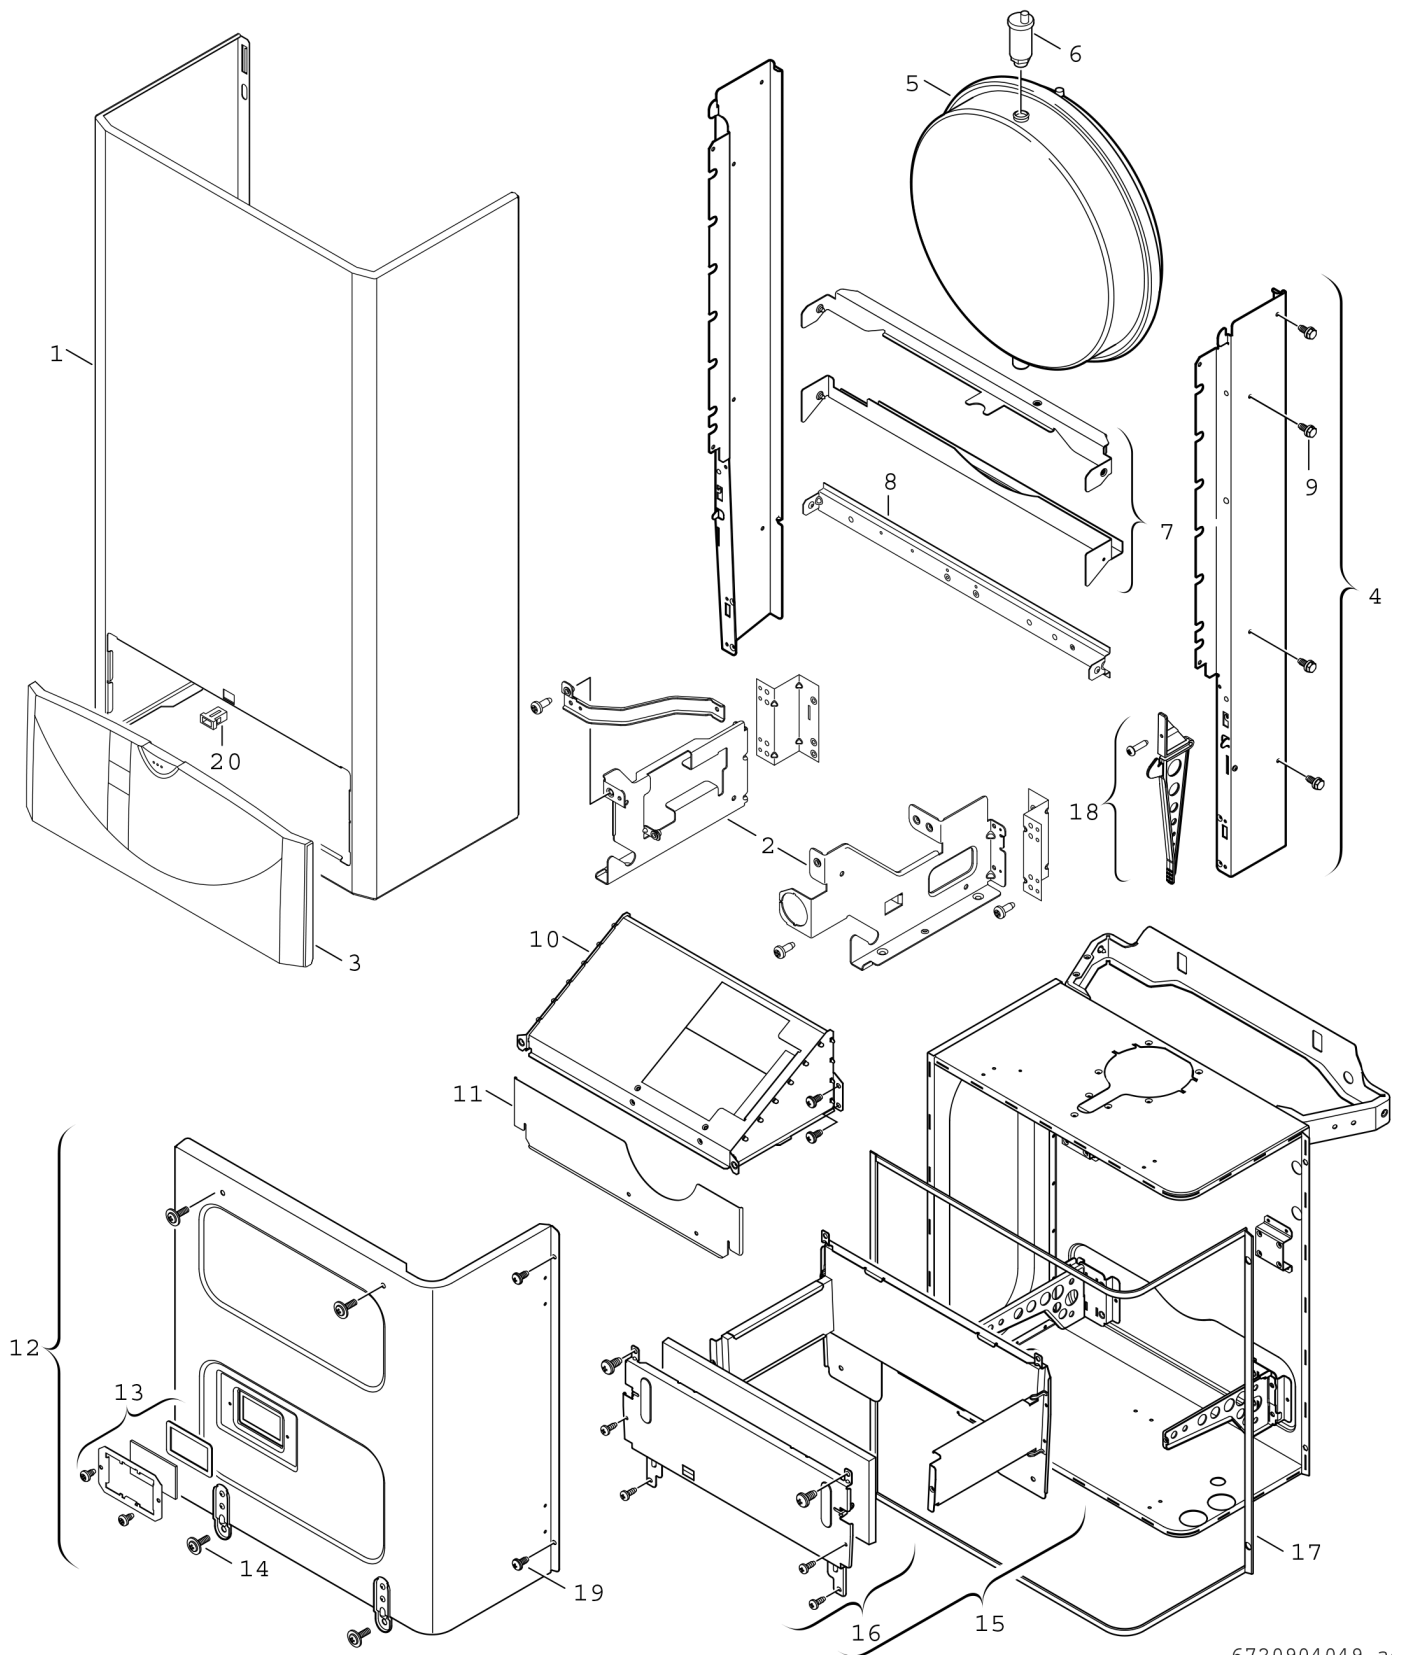

Explosionszeichnung

6720904049 .a

Ersatzteile

Pos.	Bestellnummer	Bezeichnung	Anmerkung	Preisgruppe
1	8 715 401 418 0	Mantel		43
2	8 718 003 901 0	Traversensatz		30
3	8 715 506 666 0	Klappe		33
4	8 718 005 939 0	Schienensatz		42
5	8 715 407 168 0	Ausdehnungsgefäß		43
6	8 718 505 014 0	Schnellentlüfter		24
7	8 718 003 765 0	Steg		26
8	8 718 003 796 0	Steg		31
9	8 713 403 014 0	Schraube M4,8X13 (10x)		12
10	8 715 505 826 0	Abgassammler		35
12	8 718 006 711 0	Deckel		43
13	8 715 600 011 0	Sichtfenster		20
14	8 713 403 012 0	Schraube 10x16 (10x)		12
15	8 715 406 428 0	Brennkammer		38
16	8 715 402 350 0	Vorderwand		33
17	8 711 004 140 0	Dichtungssatz		33
18	8 710 506 210 0	Verschlussatz		21
19	8 713 403 026 0	Schraube M5X22 (10x)		13
20	8 713 204 017 0	Verschluss (1x)		16