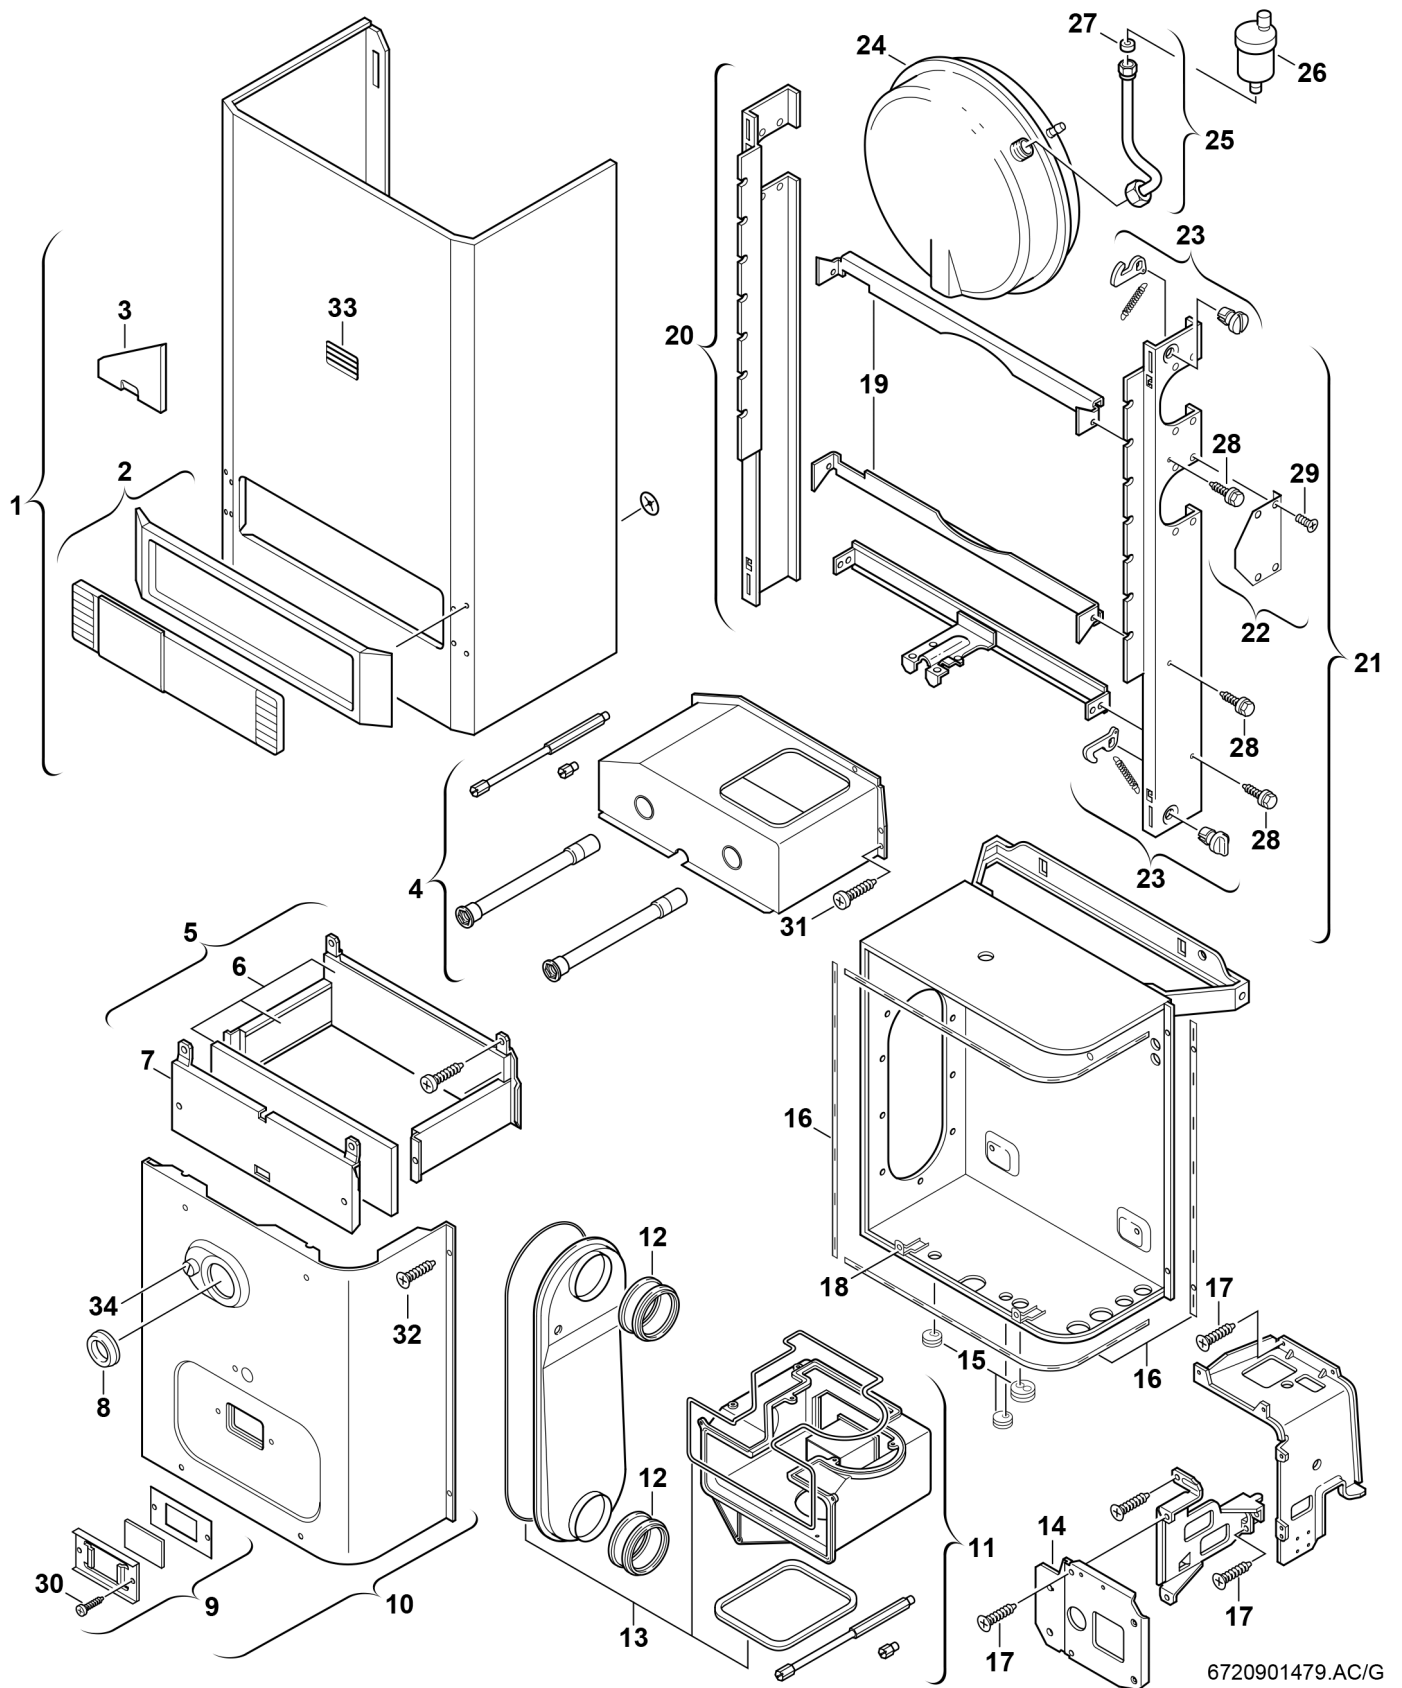

Explosionszeichnung

6720901479.AC/G

Ersatzteile

Pos.	Bestellnummer	Bezeichnung	Anmerkung	Preisgruppe
1	8 715 401 211 0	Mantel		43
2	8 715 506 235 0	Rahmen		24
3	8 715 506 242 0	Blende		11
4	8 715 505 551 0	Abgassammler		43
5	8 715 402 232 0	Brennkammer		41
6	8 712 303 331 0	Isoliersatz		33
7	8 715 402 236 0	Vorderwand		25
8	8 710 506 063 0	Tülle		16
9	8 715 600 012 0	Schauglas		21
10	8 718 005 430 0	Deckel		38
11	8 715 405 079 0	Luftkasten		46
12	8 713 305 487 0	Muffe	incl. Dichtung	25
13	8 710 203 046 0	Dichtungssatz		27
14	8 718 005 304 0	Frontplatte		12
15	8 710 203 039 0	Tüllensatz		14
16	8 711 004 140 0	Dichtungssatz		33
17	2 910 612 432 0	Schraube 4,8x13 DIN7981 (10x)		15
18	8 711 302 141 0	Winkel		26
19	8 718 003 676 0	Strebe		27
20	8 718 003 678 0	Schiene links		35
21	8 718 003 677 0	Schiene rechts		34
22	8 718 005 390 0	Deckel		11
23	8 712 000 051 0	Drehknopf		12
24	8 715 407 168 0	Ausdehnungsgefäß		43
25	8 710 715 461 0	Entlüftungsleitung		30
26	8 718 505 014 0	Schnellentlüfter		24
27	8 710 103 015 0	Dichtscheibe 3/8" (10x)		12
28	8 713 403 014 0	Schraube M4,8X13 (10x)		12
29	2 910 602 431 0	Schraube (10x)		11
30	2 910 612 424 0	Schraube DIN7981 4,2x9,5 (10x)		11
31	2 910 619 454 0	Schraube DIN 7981-ST6,3x13 (10x)		16
32	8 713 403 026 0	Schraube M5X22 (10x)		13
33	8 715 500 026 0	Sichtfenster		14
34	8 713 406 088 0	Verschlussschraube (10x)		22