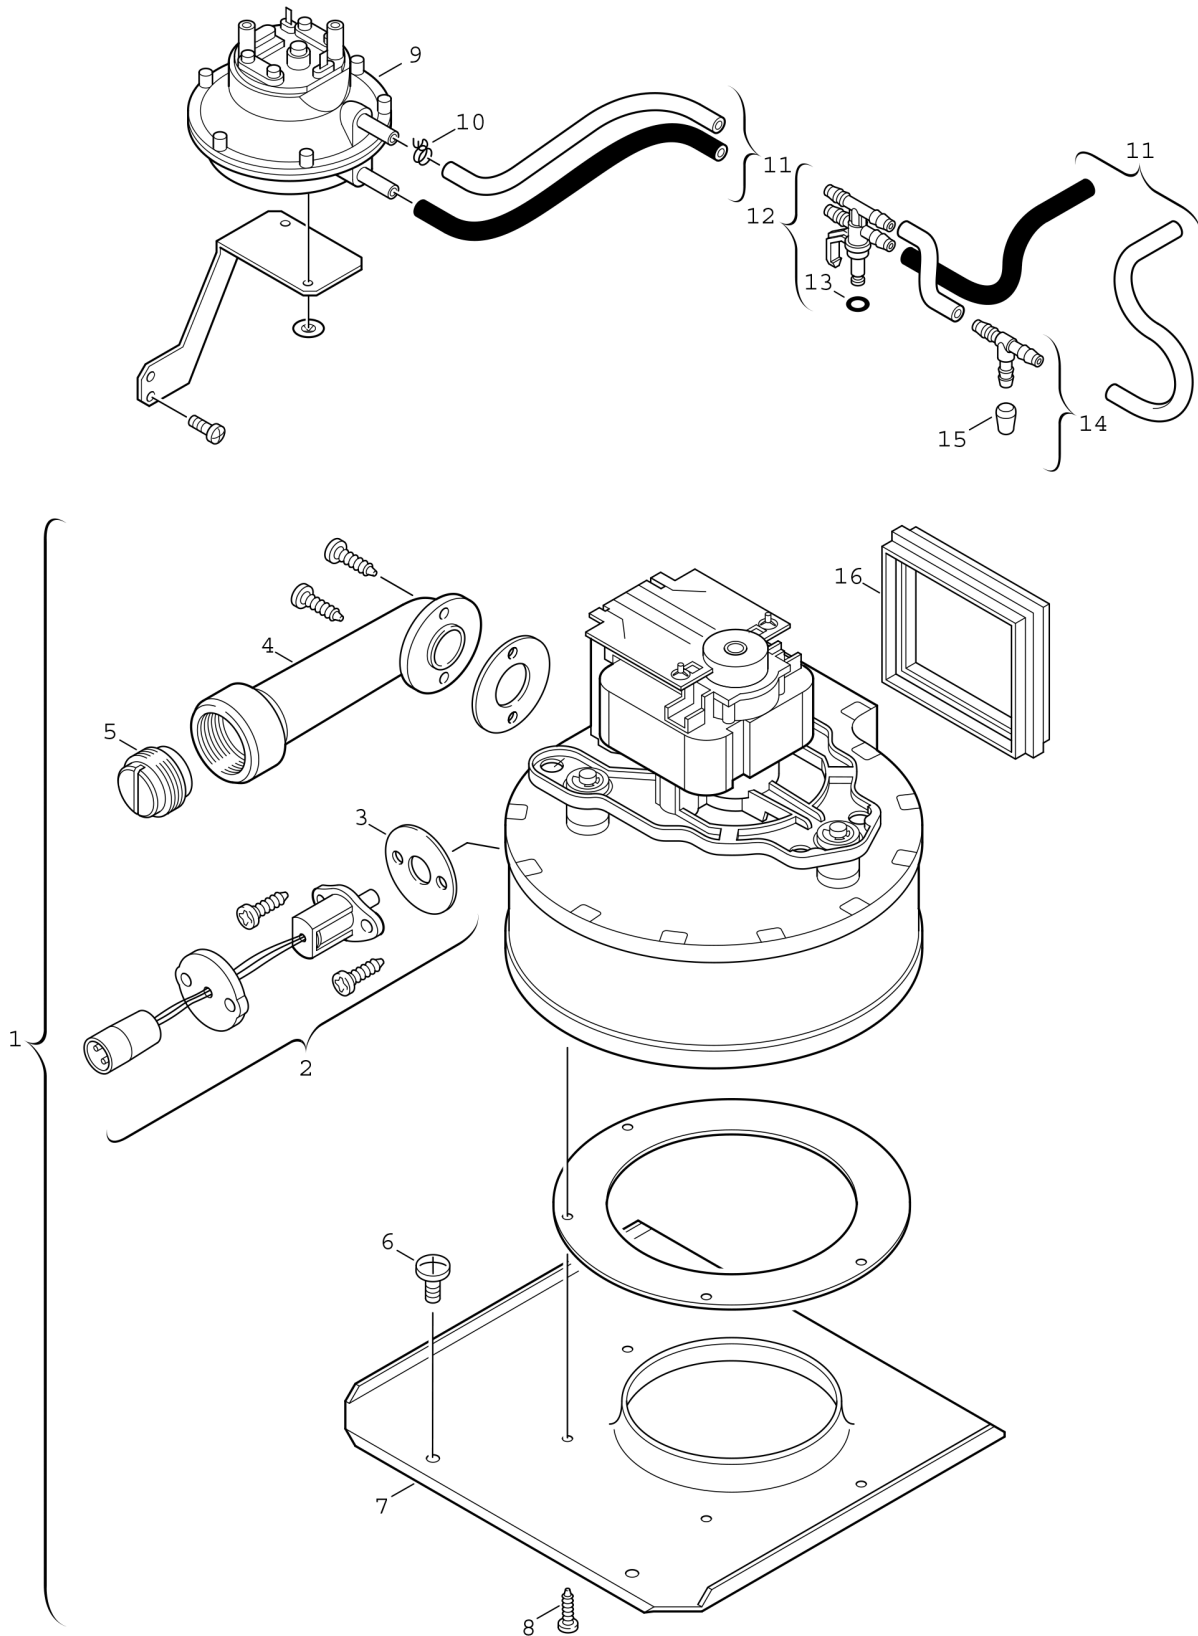

Explosionszeichnung

6720901486/G

Ersatzteile

Pos.	Bestellnummer	Bezeichnung	Anmerkung	Preisgruppe
1	8 717 204 334 0	Gebläse		51
2	8 714 500 040 0	Temperaturfühler		31
3	8 711 004 114 0	Dichtscheibe		14
4	8 715 200 011 0	Rohrstutzen		29
5	8 713 406 081 0	Verschlußschraube		15
6	2 918 330 150 0	Schraube (10x)		16
7	8 715 505 541 0	Deckel		31
8	2 910 612 424 0	Schraube DIN7981 4,2x9,5 (10x)		11
9	8 717 406 034 0	Differenzdruckschalter		44
10	8 711 301 056 0	Schlauch Schlauchklemme (10x)		15
11	8 710 703 092 0	Schlauchsatz		17
12	8 712 305 056 0	Verteiler (10x)		19
13	8 700 205 007 0	O-Ring (10x)		15
14	8 713 305 497 0	Verteiler (10x)		22
15	8 710 506 161 0	Kappe (10x)		12
16	8 711 004 117 0	Dichtung		24