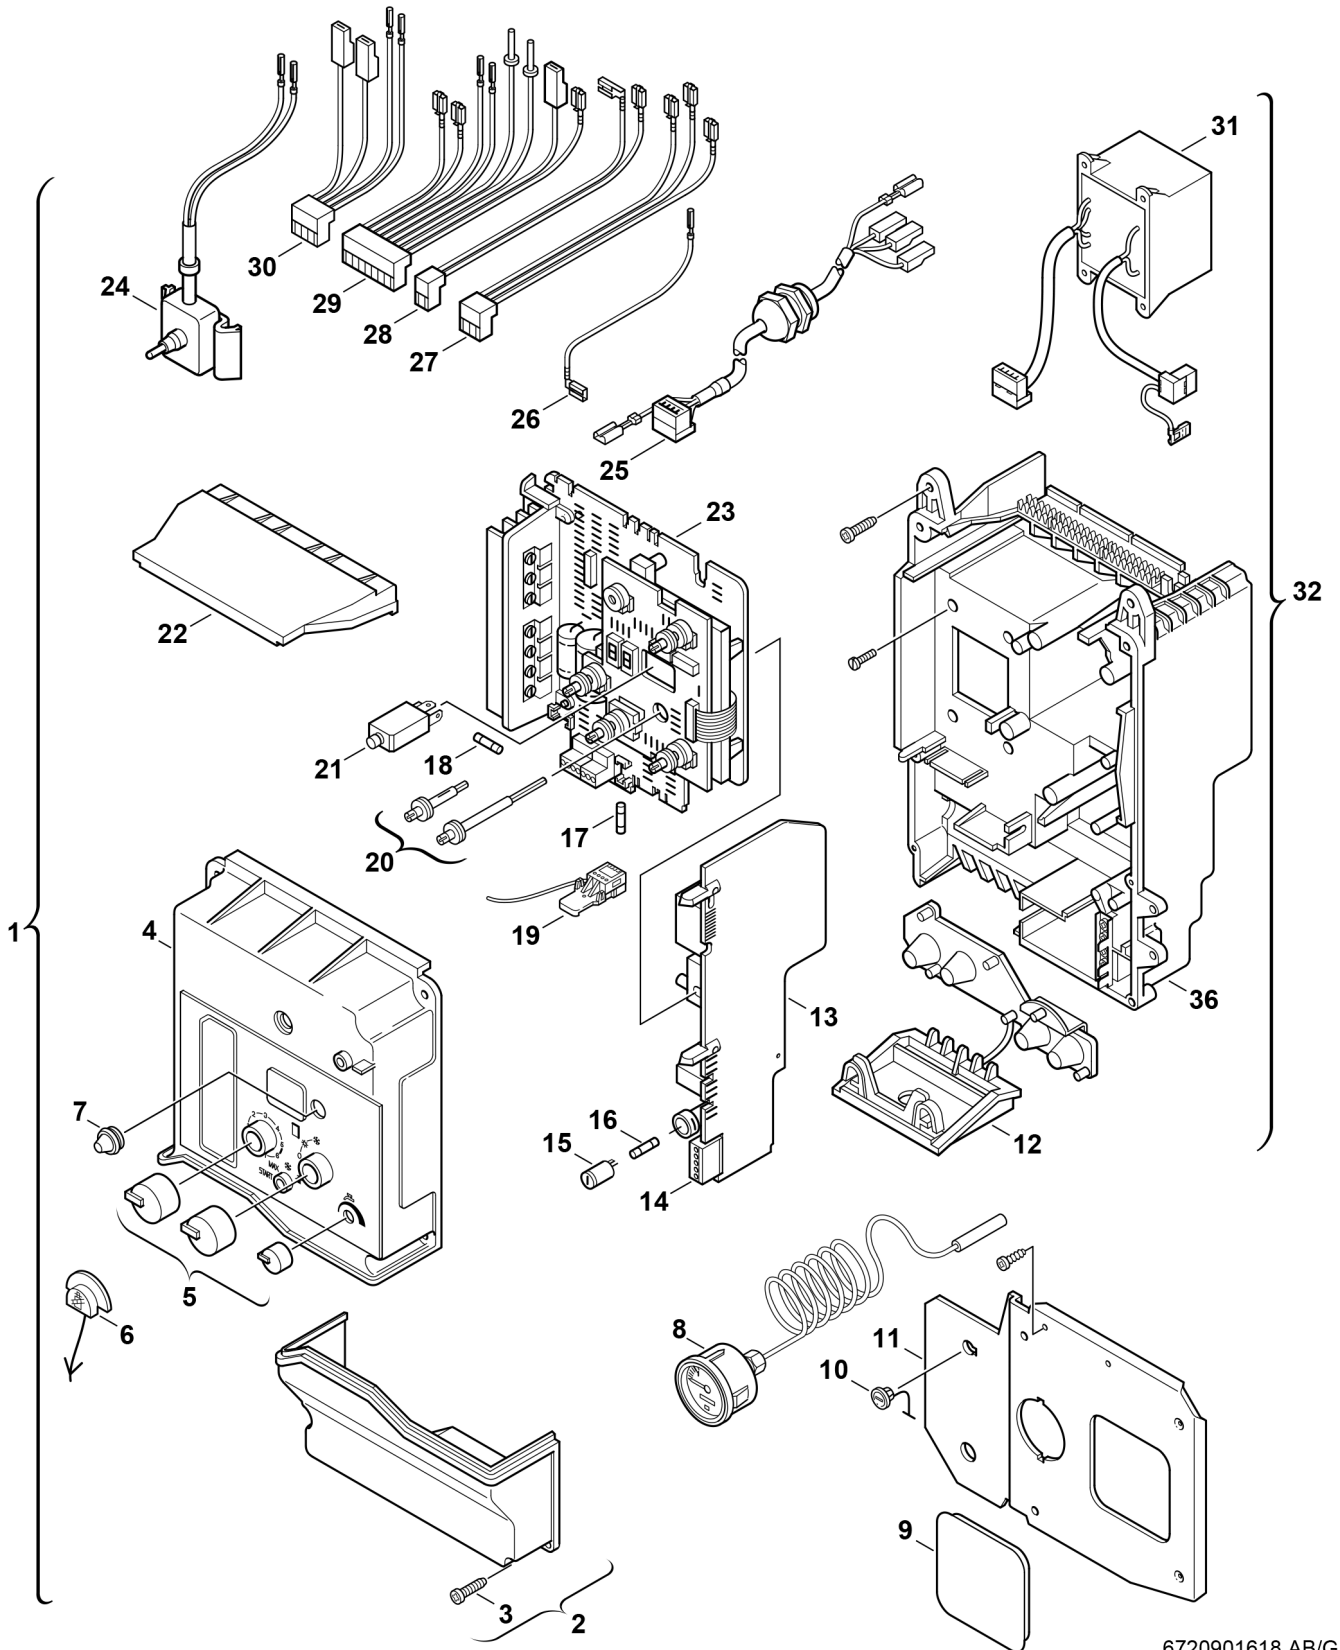

Explosionszeichnung

6720901618.AB/G

Ersatzteile

Pos.	Bestellnummer	Bezeichnung	Anmerkung	Preisgruppe
1	8 717 207 283 0	Schaltkasten		62
2	8 715 503 137 0	Deckel		29
3	8 713 403 013 0	Schraube 4x15 (10x)		12
4	8 715 503 147 0	Deckel		25
5	8 712 000 050 0	Drehgriffe		24
6	8 710 506 108 0	Stopfen (10x)		16
7	8 710 506 112 0	Kappe (10x)		19
8	8 717 208 052 0	Manometer		28
9	8 710 506 113 0	Deckel		15
10	8 710 302 013 0	Stopfen (10x)		12
11	8 718 005 304 0	Frontplatte		12
12	8 710 506 117 0	Kappe (10x)		15
13	8 748 300 158 0	Netzmodul		45
14	8 714 404 105 0	Anschlussklemmen		21
15	8 711 309 039 0	Sicherung Sicherungshalter (10x)		24
16	1 904 521 342 0	Sicherung (10x) 5x20mm T2.5A/250V		20
17	1 904 522 740 0	Sicherung (10x) T1,6A		20
18	1 904 522 730 0	Sicherung (10x) 5x20mm T0.5A/250V		15
19	8 714 401 662 0	Kodierstecker (48,50,56)		24
20	8 713 104 031 0	Achsensatz	5 Stück	25
21	8 717 200 042 0	Schutzschalter		26
22	8 715 503 125 0	Deckel		15
23	8 748 300 281 0	Grundmodul		55
24	8 714 401 765 0	Zündkabel		20
25	8 714 401 777 0	Gebälseleitung		26
26	8 714 401 759 0	Ionisationsleitung		22
27	8 714 401 779 0	Kabel	Druckdose	20
28	8 714 401 538 0	Kabel	Wasserschalter	15
29	8 714 401 778 0	Kabel	NTC, Begrenzer, Magnet	28
30	8 714 401 536 0	Kabel	Umst.-,Sicherh.-, Magnetventil	20
31	8 747 201 302 0	Transformator		39
32	8 715 400 095 0	Unterteil		41
36	8 715 400 143 0	Unterteil		35
	8 719 918 753 0	Servicekoffer Z.R..-3, komplett		76
	8 744 503 010 0	Sicherungssatz T0,5/T1,6/T2,5/ T3,15A		11
	8 747 207 183 0	Entstörfilter	nur mit TA210E	38
	8 900 431 516 0	Widerstand	2-Phasen-Netz	21