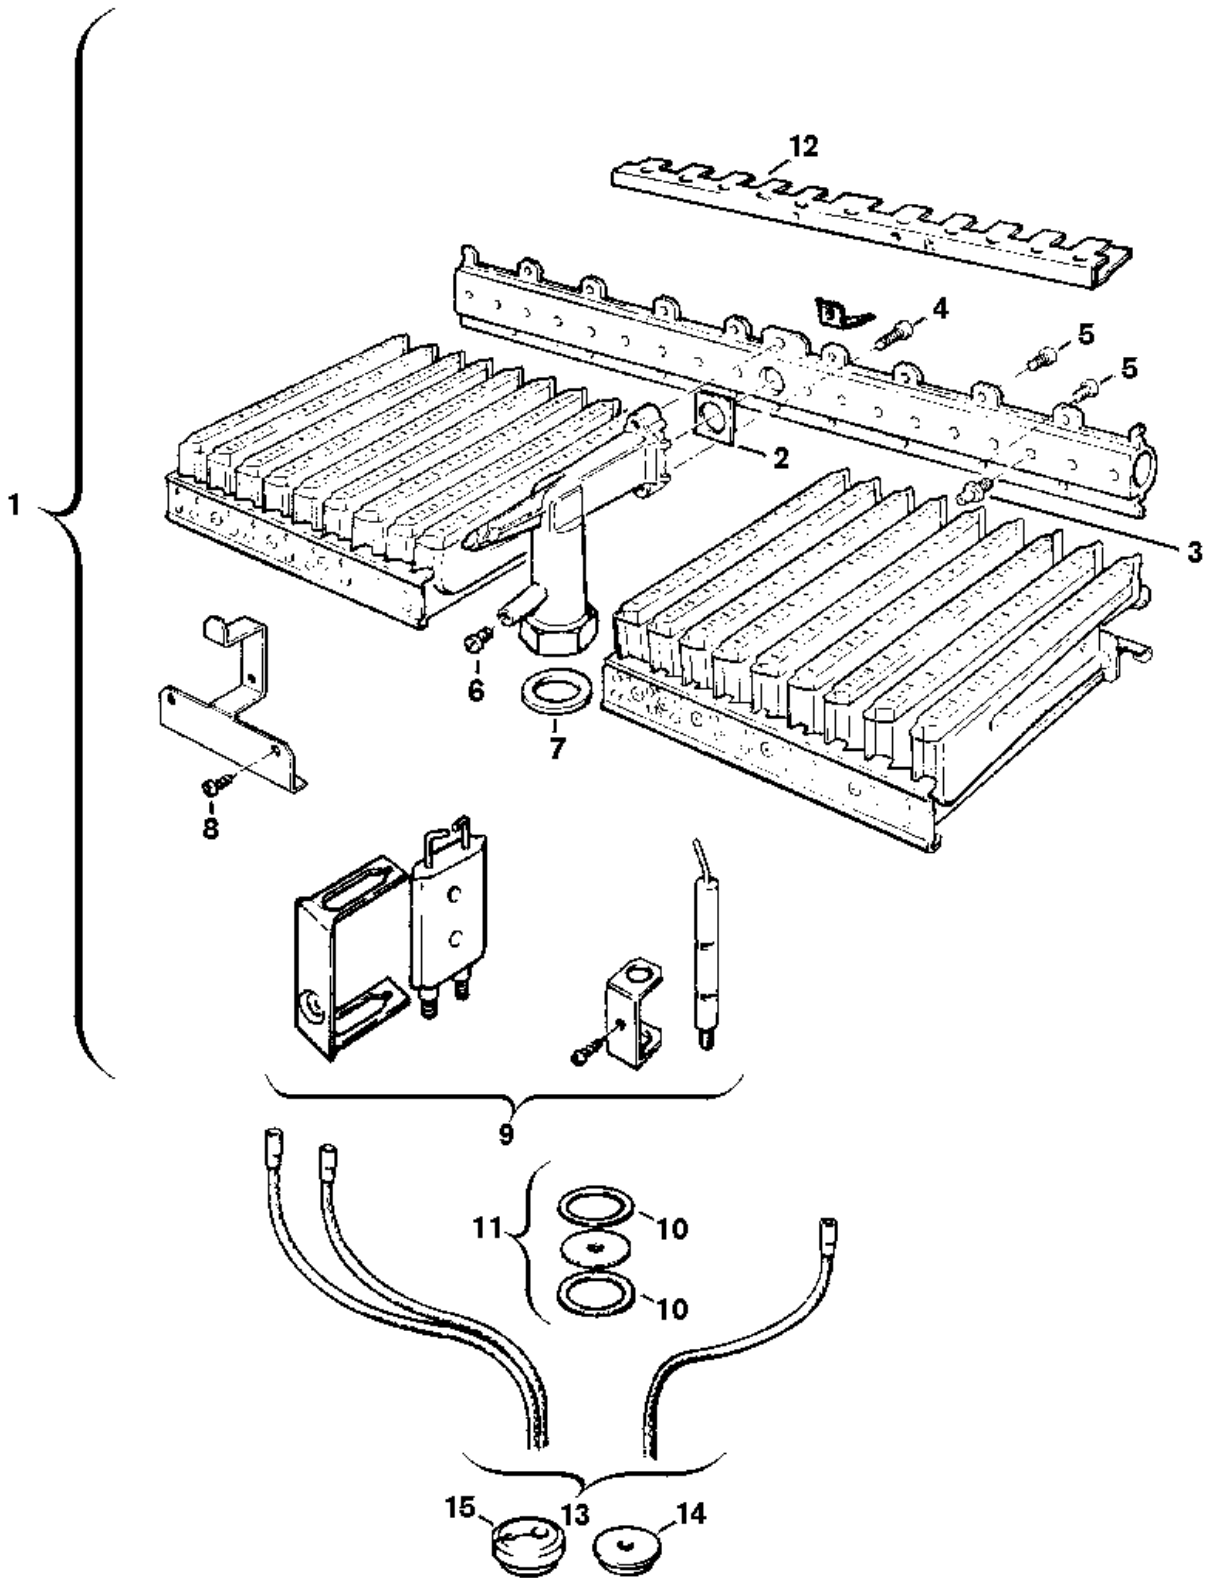

Explosionszeichnung

85032-8J

Ersatzteile

Pos.	Bestellnummer	Bezeichnung	Anmerkung	Preisgruppe
1	8 718 120 251 0	Brenner		46
2	8 701 003 010 0	Dichtung (10x)		12
3	8 708 202 131 0	Düse (69) (10x)		17
4	2 910 952 122 0	Schraube (10x)		11
5	8 703 401 069 0	Schraube M3,5x10 (10x)		11
6	8 703 305 191 0	Druckmeßnippel		10
7	8 710 103 060 0	Dichtung 28x19,5x1,5 (10x)		15
8	2 910 619 409 0	Schraube 3,5x6,5 DIN7981 (10x)		11
9	8 718 107 050 0	Elektroden-Set		28
10	8 710 103 068 0	Unterlegscheibe Dichtscheibe (10)		16
11	8 700 100 122 0	Drosselscheibe (3,2)		17
12	8 711 304 338 0	Überzündbrücke		14
13	8 714 401 942 0	Kabelsatz		22
14	8 710 203 039 0	Tüllensatz		14
15	8 700 003 002 0	Tülle		13