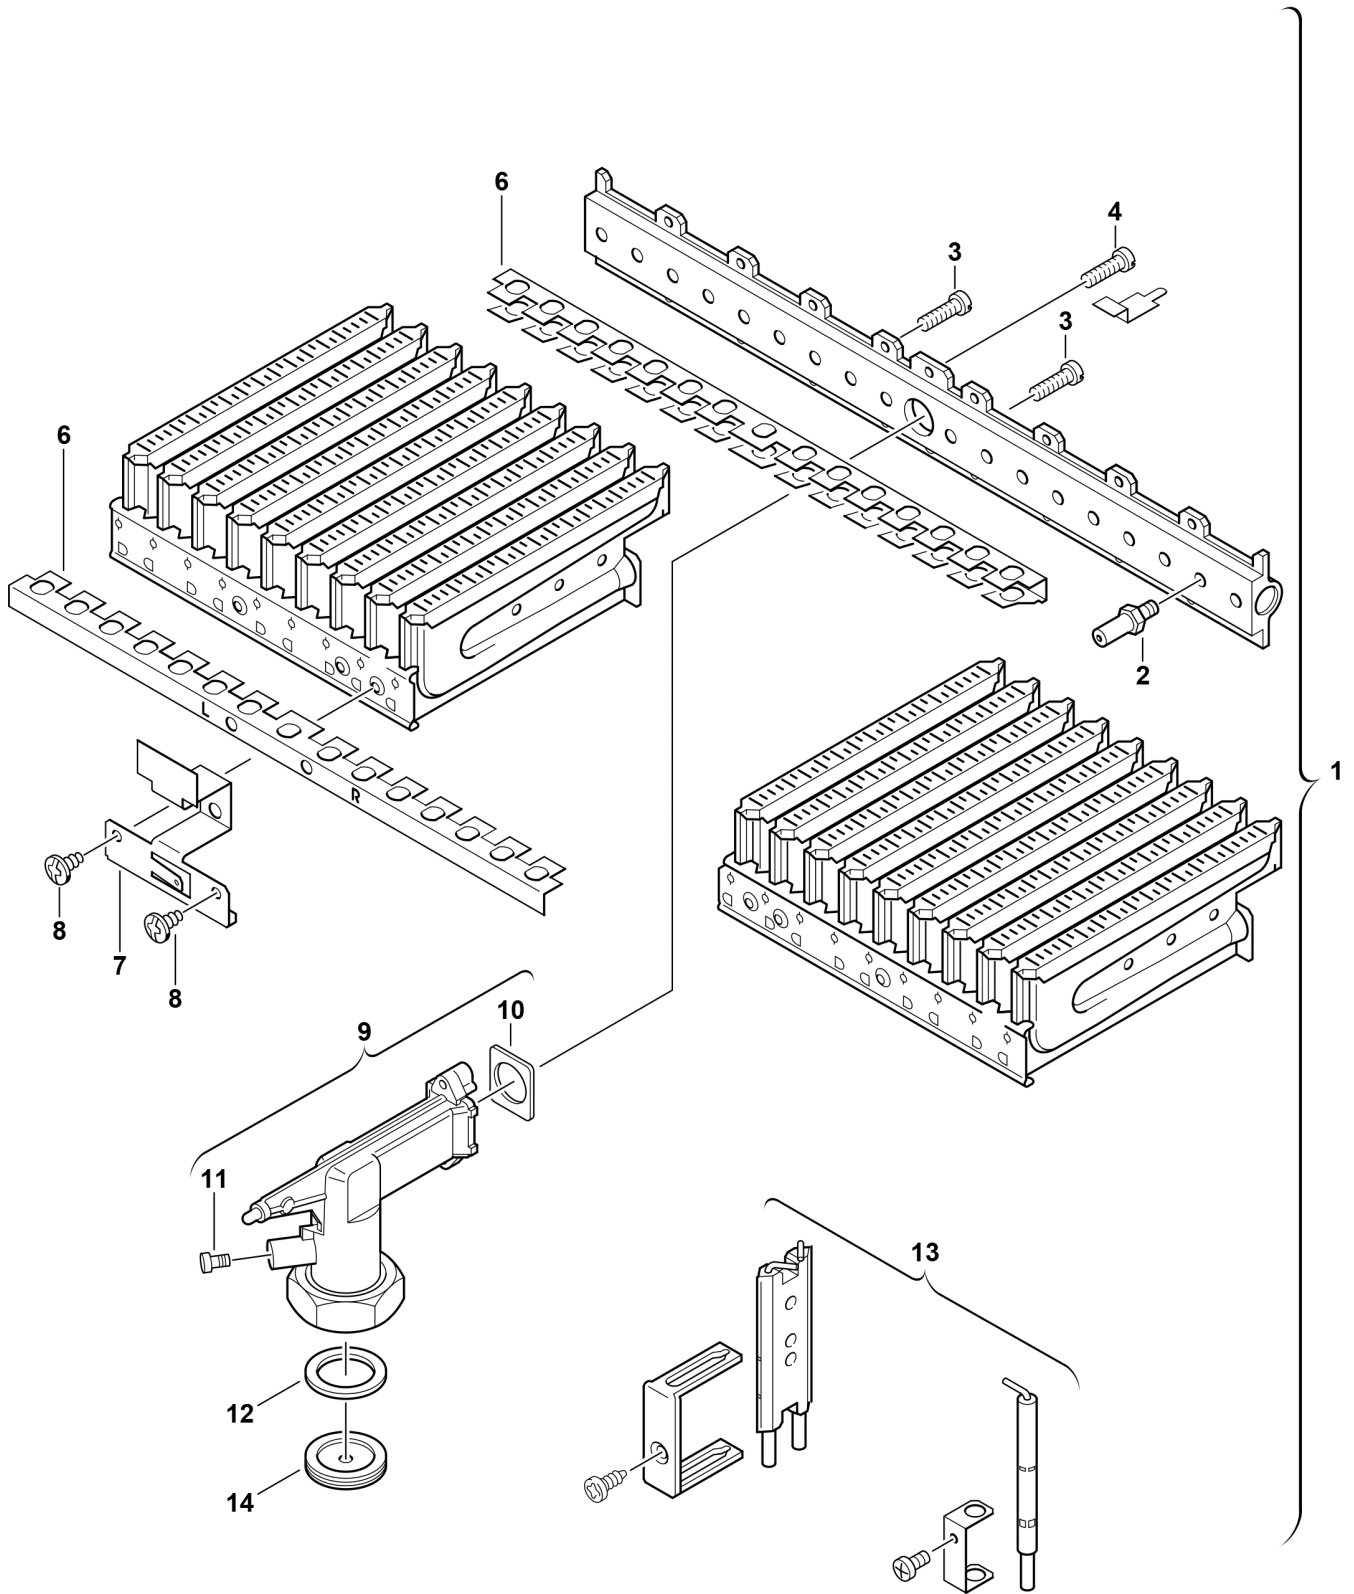

Explosionszeichnung

6720901615.AB/G

Ersatzteile

Pos.	Bestellnummer	Bezeichnung	Anmerkung	Preisgruppe
1	8 718 120 256 0	Brenner	umgebaut in 23	47
2	8 708 202 113 0	Düse (110) (10x)	umgebaut in 23	20
3	8 703 401 069 0	Schraube M3,5x10 (10x)		11
4	2 910 952 122 0	Schraube (10x)		11
6	8 711 304 337 0	Überzündbrücke		10
7	8 711 304 287 0	Verbindungswinkel		12
8	2 910 619 409 0	Schraube 3,5x6,5 DIN7981 (10x)		11
9	8 715 209 078 0	Anschlussstück		28
10	8 701 003 010 0	Dichtung (10x)		12
11	8 703 305 191 0	Druckmeßnippel		10
12	8 710 103 060 0	Dichtung 28x19,5x1,5 (10x)		15
13	8 718 107 050 0	Elektroden-Set		28