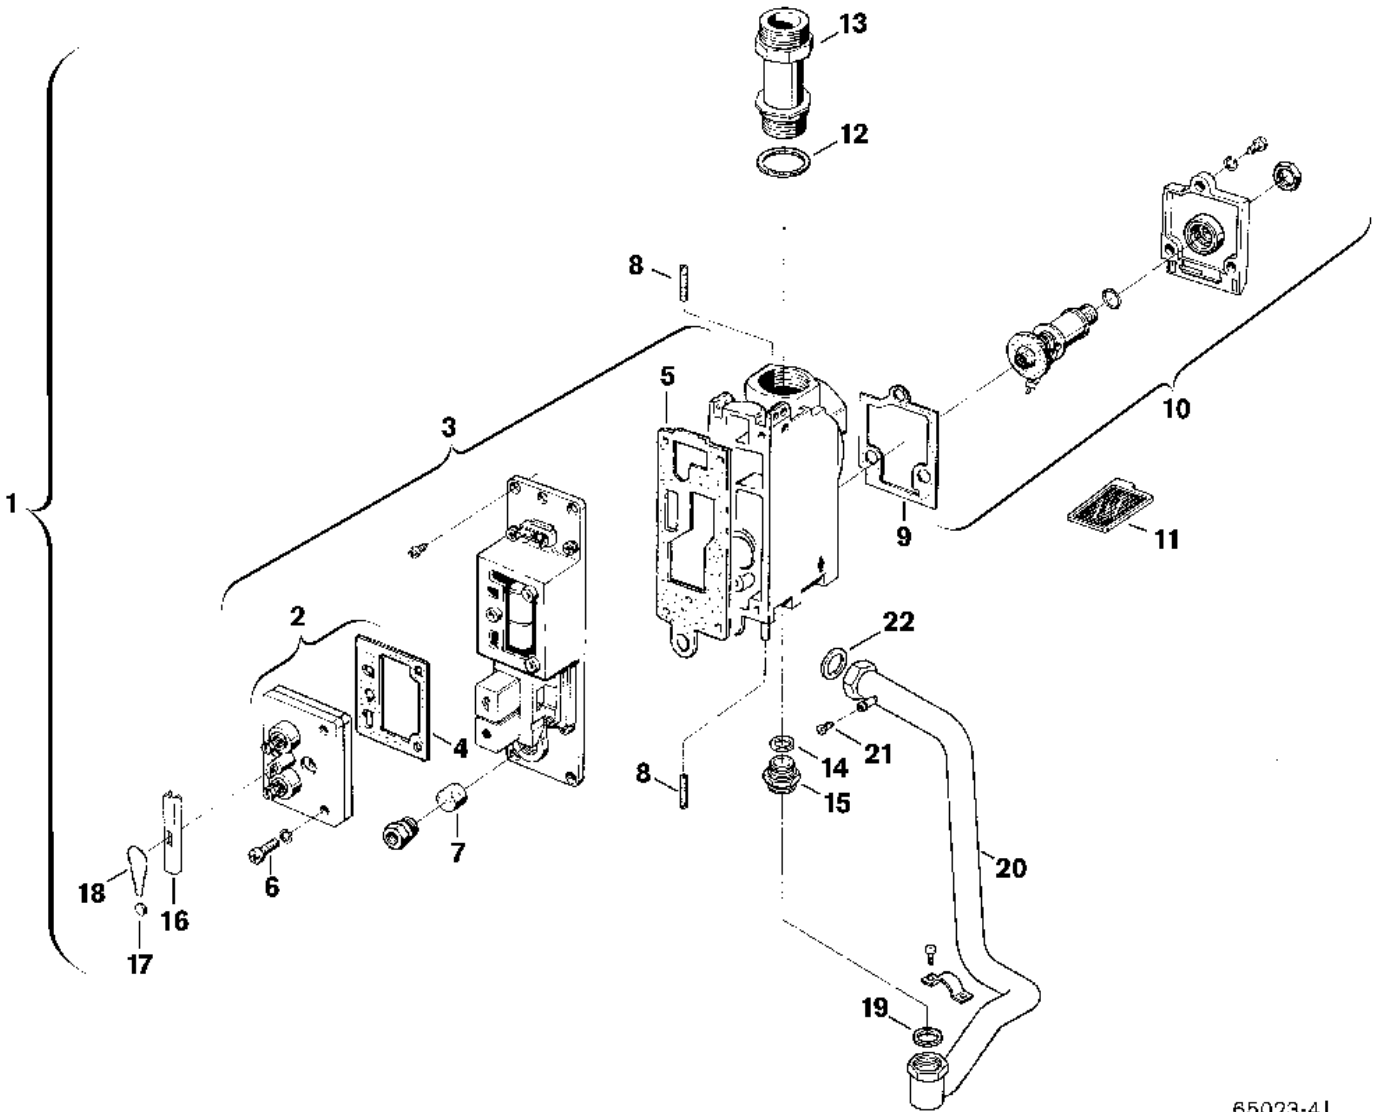

Explosionszeichnung

65023-4J

Ersatzteile

Pos.	Bestellnummer	Bezeichnung	Anmerkung	Preisgruppe
1	8 747 003 014 0	Gasarmatur		55
2	8 745 502 115 0	Steuerplatte		34
3	8 745 103 451 0	Oberteil		50
4	8 741 004 054 0	Dichtung (10x)		16
5	8 741 004 061 0	Dichtung		12
6	8 743 401 033 0	Schraube		02
7	8 703 203 001 0	Zündgasfilter (10x)		17
8	8 743 404 192 0	Einstellschraube		08
9	8 741 004 047 0	Dichtung		04
10	8 745 503 126 0	Magneteinsatz		32
11	8 741 007 012 0	Sieb		10
12	8 700 103 026 0	Dichtscheibe (10x)		19
13	8 713 305 181 0	Rohrstutzen		17
14	8 700 103 026 0	Dichtscheibe (10x)		19
15	8 713 305 218 0	Doppelnippel		15
16	8 711 302 063 0	Abdeckblech (10x)		19
17	1 903 240 000 0	Plombe (10x)		12
18	8 704 702 001 0	Plombierdraht (10x)		11
19	8 710 103 046 0	Dichtung 22,2x30x2 (10x)		14
20	8 710 705 582 0	Gaszuführungsrohr		41
21	8 703 305 191 0	Druckmeßnippel		10
22	8 710 103 071 0	Dichtung (10x)		16
	8 710 103 509 0	Dichtungssatz		15