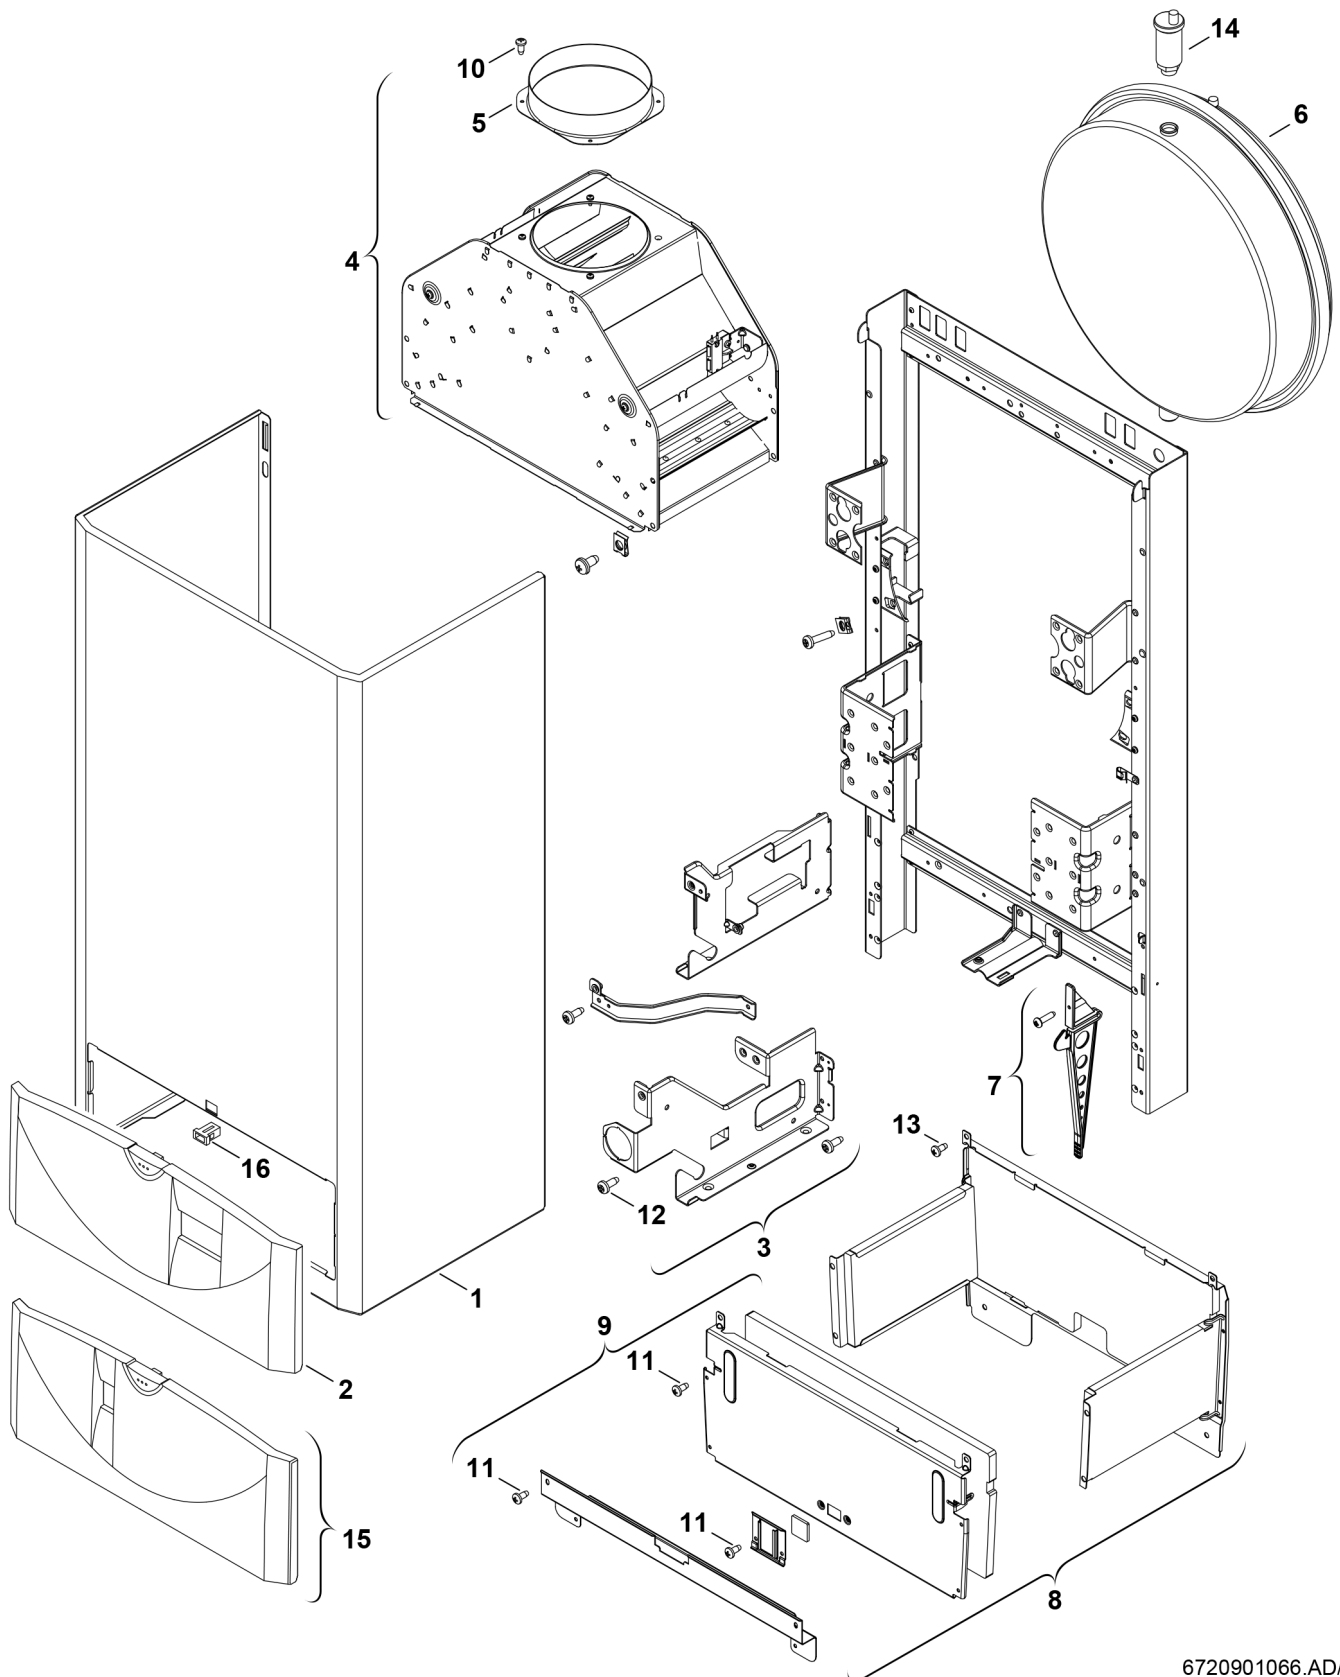

Explosionszeichnung

6720901066.AD/G

Ersatzteile

Pos.	Bestellnummer	Bezeichnung	Anmerkung	Preisgruppe
1	8 715 401 377 0	Mantel weiß		42
3	8 718 003 901 0	Traversensatz		30
4	8 715 505 605 0	Strömungssicherung		35
5	8 705 504 039 0	Abgasstutzen Ø130		12
6	8 715 407 168 0	Ausdehnungsgefäß		43
7	8 710 506 210 0	Verschlussatz		21
8	8 715 406 385 0	Brennkammer		40
9	8 715 402 318 0	Vorderwand		31
10	2 918 140 417 0	Schraube DIN7981 3,9x9,5 (10x)		11
11	2 910 612 424 0	Schraube DIN7981 4,2x9,5 (10x)		11
12	2 910 612 432 0	Schraube 4,8x13 DIN7981 (10x)		15
13	2 910 619 454 0	Schraube DIN 7981-ST6,3x13 (10x)		16
14	8 718 505 014 0	Schnellentlüfter		24
15	8 715 506 619 0	Klappe hellgrau		34
16	8 713 204 017 0	Verschluss (1x)		16