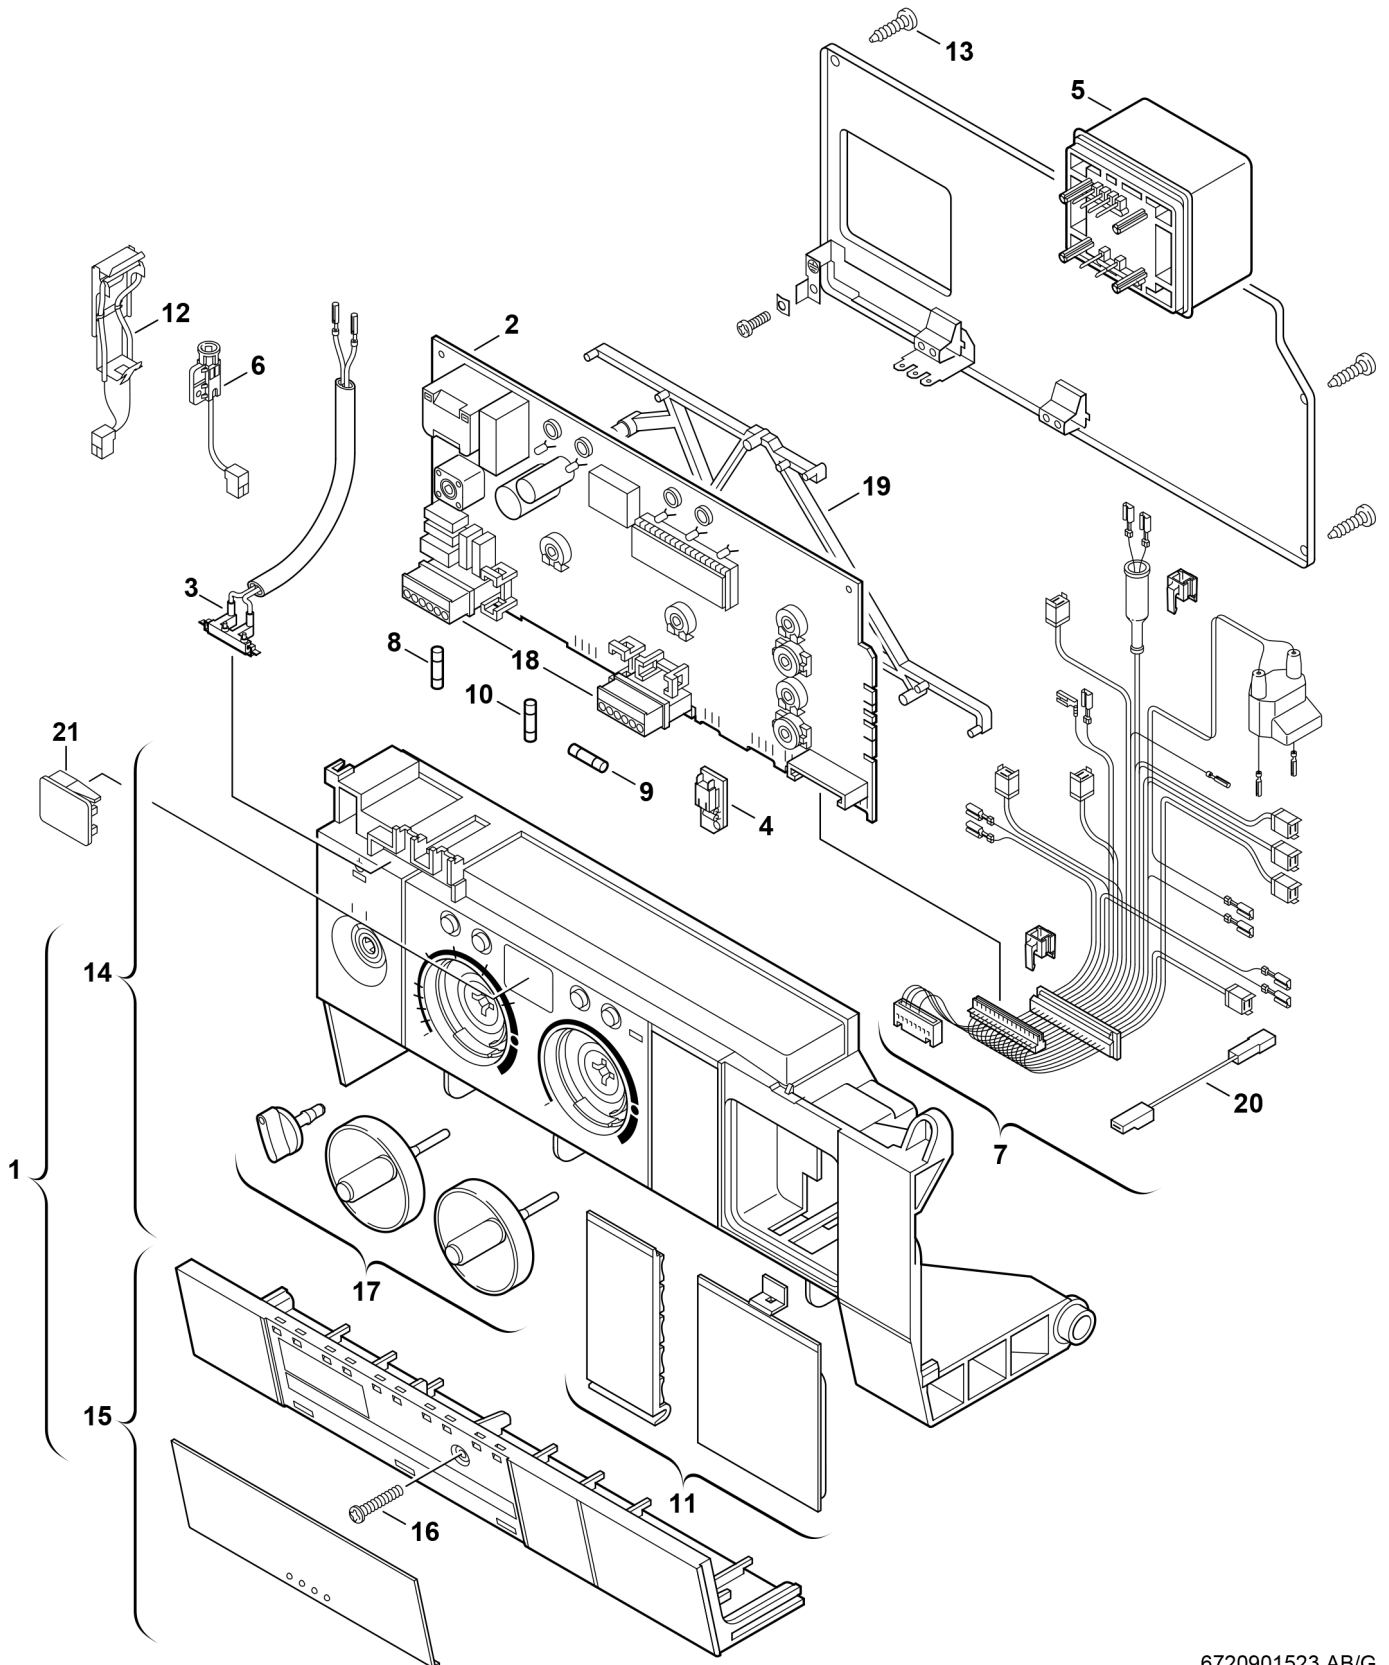

Explosionszeichnung

6720901523.AB/G

Ersatzteile

Pos.	Bestellnummer	Bezeichnung	Anmerkung	Preisgruppe
1	8 717 207 394 0	Steuergerät		57
2	8 748 300 346 0	Leiterplatte		53
3	8 714 401 959 0	Zündkabel		27
4	8 714 411 233 0	Kodierstecker (233)		21
5	8 747 201 358 0	Transformator		32
6	8 717 208 064 0	Abgasüberwachung	Strömungshaube	24
7	8 714 401 925 0	Kabelbaum		36
8	1 904 522 730 0	Sicherung (10x) 5x20mm T0,5A/250V		15
9	1 904 522 740 0	Sicherung (10x) T1,6A		20
10	1 904 521 342 0	Sicherung (10x) 5x20mm T2,5A/250V		20
11	8 711 000 238 0	Blende		20
12	8 717 208 066 0	Abgasüberwachung	Brennkammer	25
13	8 713 403 013 0	Schraube 4x15 (10x)		12
14	8 717 207 395 0	Gehäuse		41
15	8 711 304 582 0	Abdeckung		31
16	8 713 403 029 0	Schraube Kunststoff DIN7962 4X25 (10x)		14
17	8 712 000 079 0	Drehgriffe		25
18	8 714 404 226 0	Steckersatz		22
19	8 711 503 197 0	Abstandhalter (10x)		22
20	8 714 411 264 0	Adapterkabel		16
21	8 715 506 166 0	Sichtfenster	rot, grün	11
	8 744 503 010 0	Sicherungssatz T0,5/T1,6/T2,5/ T3,15A		11