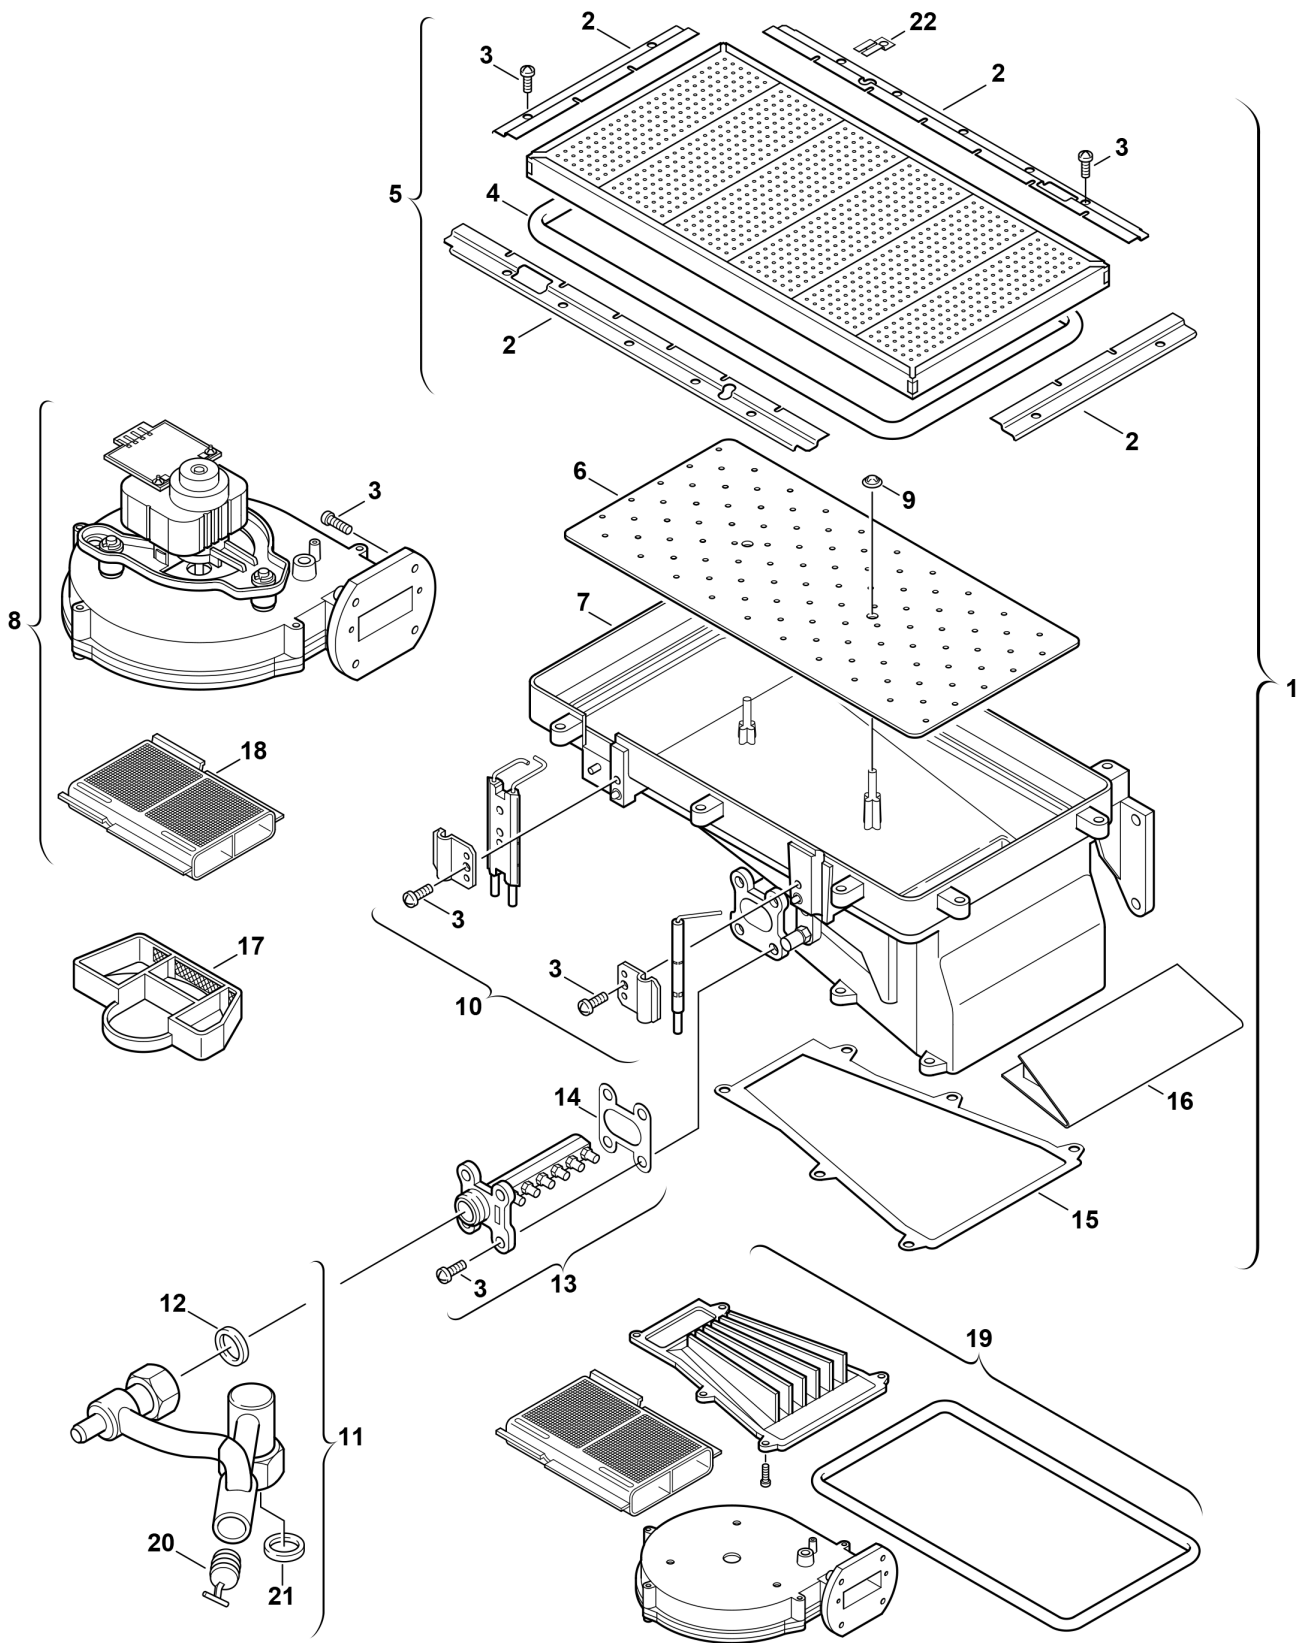

Explosionszeichnung

6720901169/G

Ersatzteile

Pos.	Bestellnummer	Bezeichnung	Anmerkung	Preisgruppe
1	8 718 120 509 0	Brenner		56
2	8 718 005 509 0	Haltesatz		34
3	2 912 301 154 0	Schraube M5X12 (10x)		11
4	8 710 203 036 0	Brennerdichtung		18
5	8 718 006 636 0	Brennerplatte		47
6	8 718 005 397 0	Blech		20
7	8 715 405 069 0	Brennerwanne		48
8	8 717 204 257 0	Gebälse		49
9	8 740 107 036 0	Sicherungsscheibe (10x)		11
10	8 718 107 066 0	Elektrodensatz		30
11	8 710 715 903 0	Gasrohr		37
12	8 710 103 045 0	Dichtung 18,6x13,5x1,5 (10x)		13
13	8 718 120 487 0	Gasverteilerrohr		29
14	8 711 004 086 0	Dichtung		25
15	8 711 004 085 0	Dichtung		16
17	8 710 507 010 0	Sieb	bis FD661 (01.1996)	20
18	8 710 507 013 0	Filter	ab FD662 (02.1996)	34
19	7 719 001 212	NR.579 Nachrüstset 18kW	bis FD661 (01.1996)	50,00 EUR
20	8 710 506 178 0	Kappe (10x)		19
21	8 710 103 043 0	Dichtung 23,9x17,2x1,5 (10x)		14
22	8 718 006 793 0	Leitblech (4x)		25