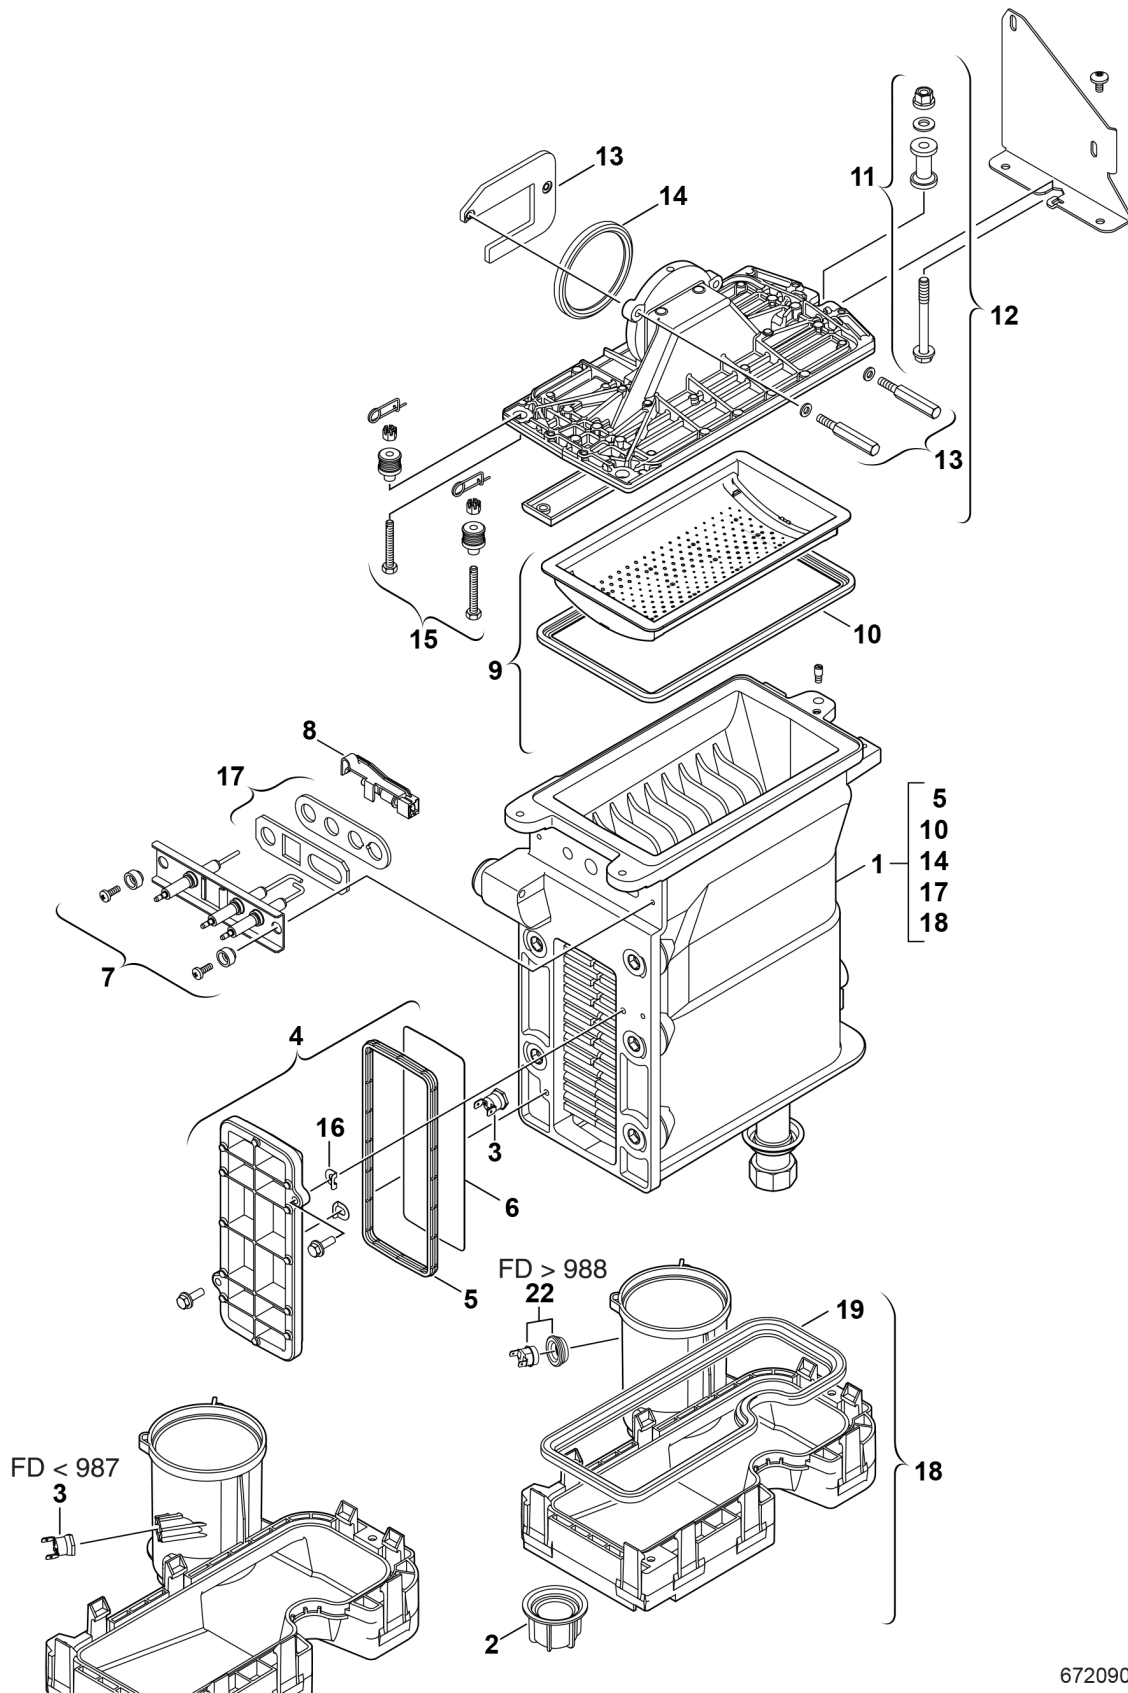

Explosionszeichnung

6720901236.ad.G

Ersatzteile

Pos.	Bestellnummer	Bezeichnung	Anmerkung	Preisgruppe
1	8 737 708 005	Wärmetauscher basic block		59
2	8 713 301 114 0	Mutter		10
3	8 722 963 858 0	Temperaturbegrenzer		23
4	8 711 000 262 0	Deckel		31
5	8 710 103 153 0	Dichtung (Wartungsdeckel) WB5-II plus		15
6	8 718 003 836 0	Abschirmblech		11
7	8 718 664 920 0	Elektrode		33
8	8 714 500 087 0	Temperaturfühler NTC		22
9	8 718 006 658 0	Brenner		51
10	8 711 004 168 0	Brennerdichtung		24
11	8 710 305 297 0	Befestigungssatz		15
12	8 715 406 318 0	Deckel		50
13	8 729 000 263 0	Befestigungssatz		27
14	8 729 000 183 0	Dichtring d: 86mm		13
15	8 710 305 296 0	Befestigungssatz		29
16	8 710 100 190 0	Scheibe (10x)		22
17	8 737 708 824	Dichtung (Elektrode) Insulfrax (10x)		25
18	8 716 119 320	Abgassammler		33
22	8 710 506 267 0	Temperaturbegrenzer		23
	8 737 707 990	Service Kit WB5		39