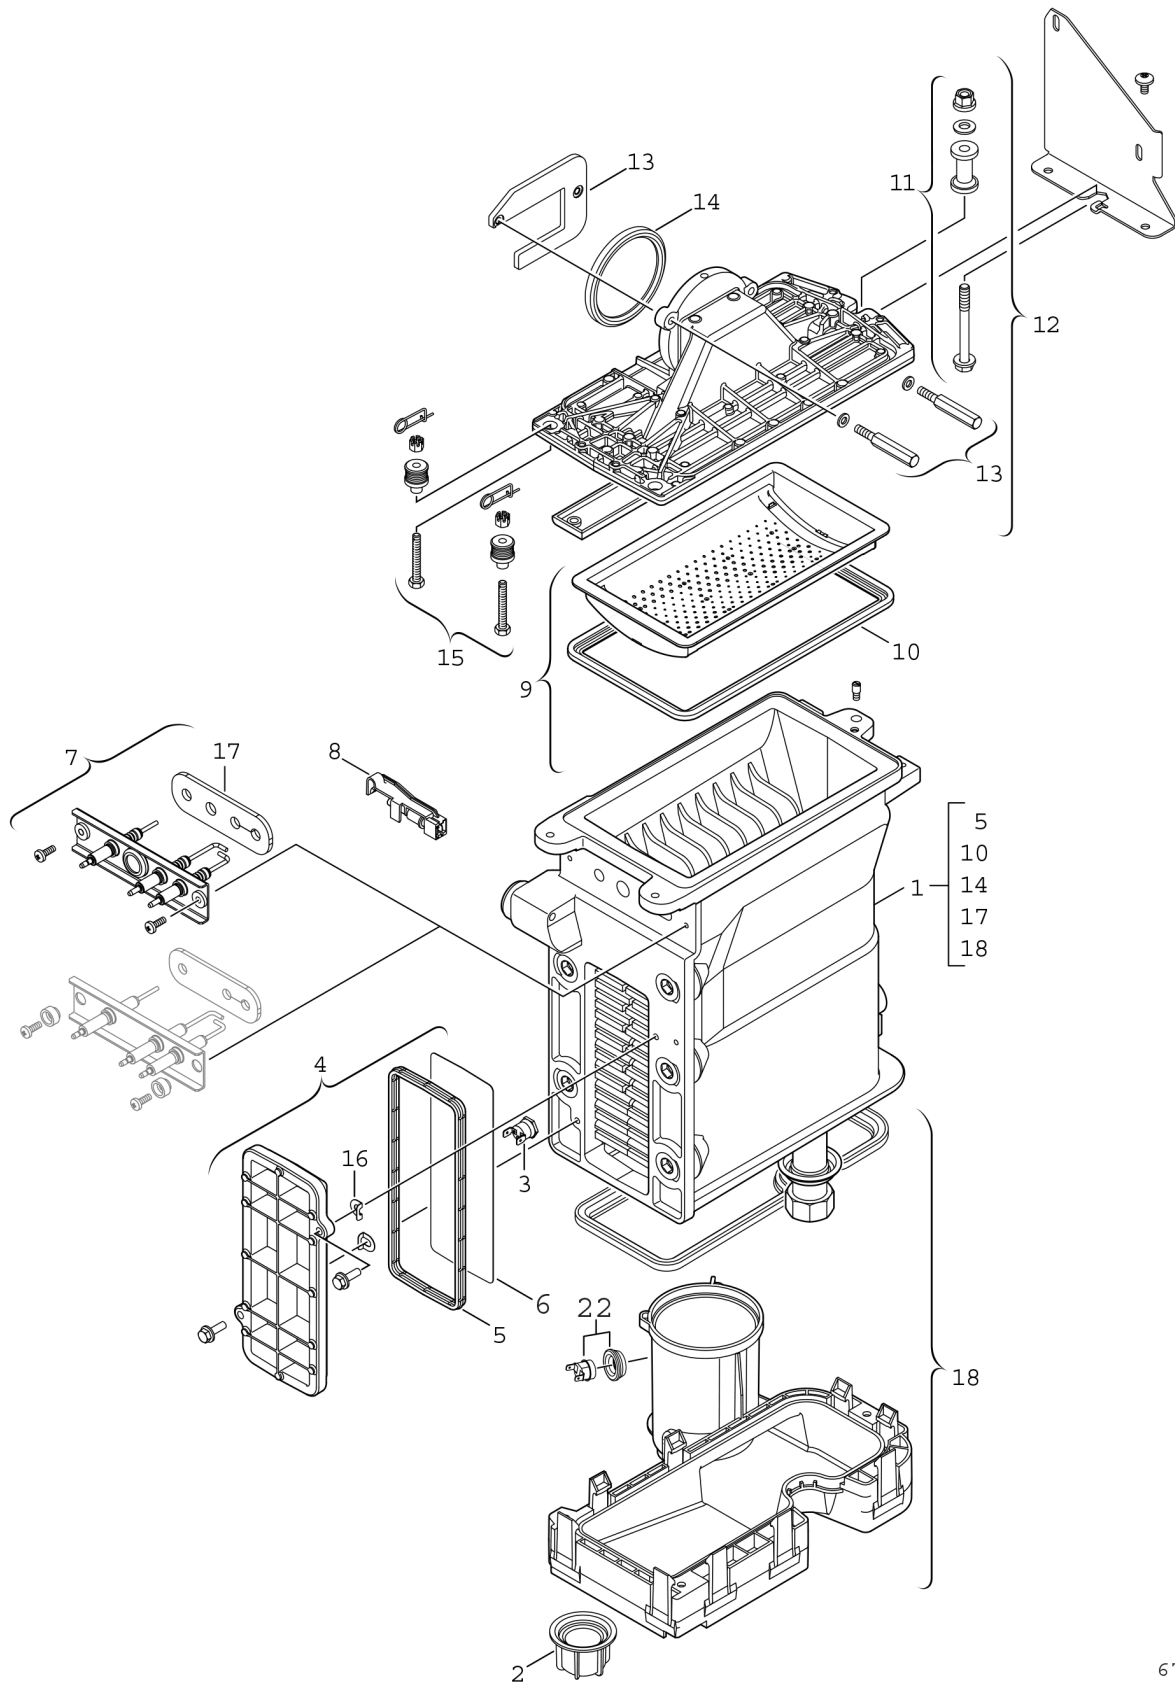

Explosionszeichnung

6 720 901 236 . EG

Ersatzteile

Pos.	Bestellnummer	Bezeichnung	Anmerkung	Preisgruppe
1	8 737 708 005	Wärmetauscher basic block		59
2	8 713 301 114 0	Mutter		10
3	8 722 963 858 0	Temperaturbegrenzer		23
4	8 711 000 262 0	Deckel		31
5	8 710 103 153 0	Dichtung (Wartungsdeckel) WB5-II plus		15
6	8 718 003 836 0	Abschirmblech		11
7	8 718 664 920 0	Elektrode		33
8	8 714 500 087 0	Temperaturfühler NTC		22
9	8 718 006 658 0	Brenner		51
10	8 711 004 168 0	Brennerdichtung		24
11	8 710 305 297 0	Befestigungssatz		15
12	8 715 406 318 0	Deckel		50
13	8 729 000 263 0	Befestigungssatz		27
14	8 729 000 183 0	Dichtring d: 86mm		13
15	8 710 305 296 0	Befestigungssatz		29
16	8 710 100 190 0	Scheibe (10x)		22
17	8 737 708 824	Dichtung (Elektrode) Insulfrax (10x)		25
18	8 716 119 320	Abgassammler		33
19	8 710 103 155 0	Kondensatwannen-Dichtung		15
22	8 710 506 267 0	Temperaturbegrenzer		23
	8 737 707 990	Service Kit WB5		39