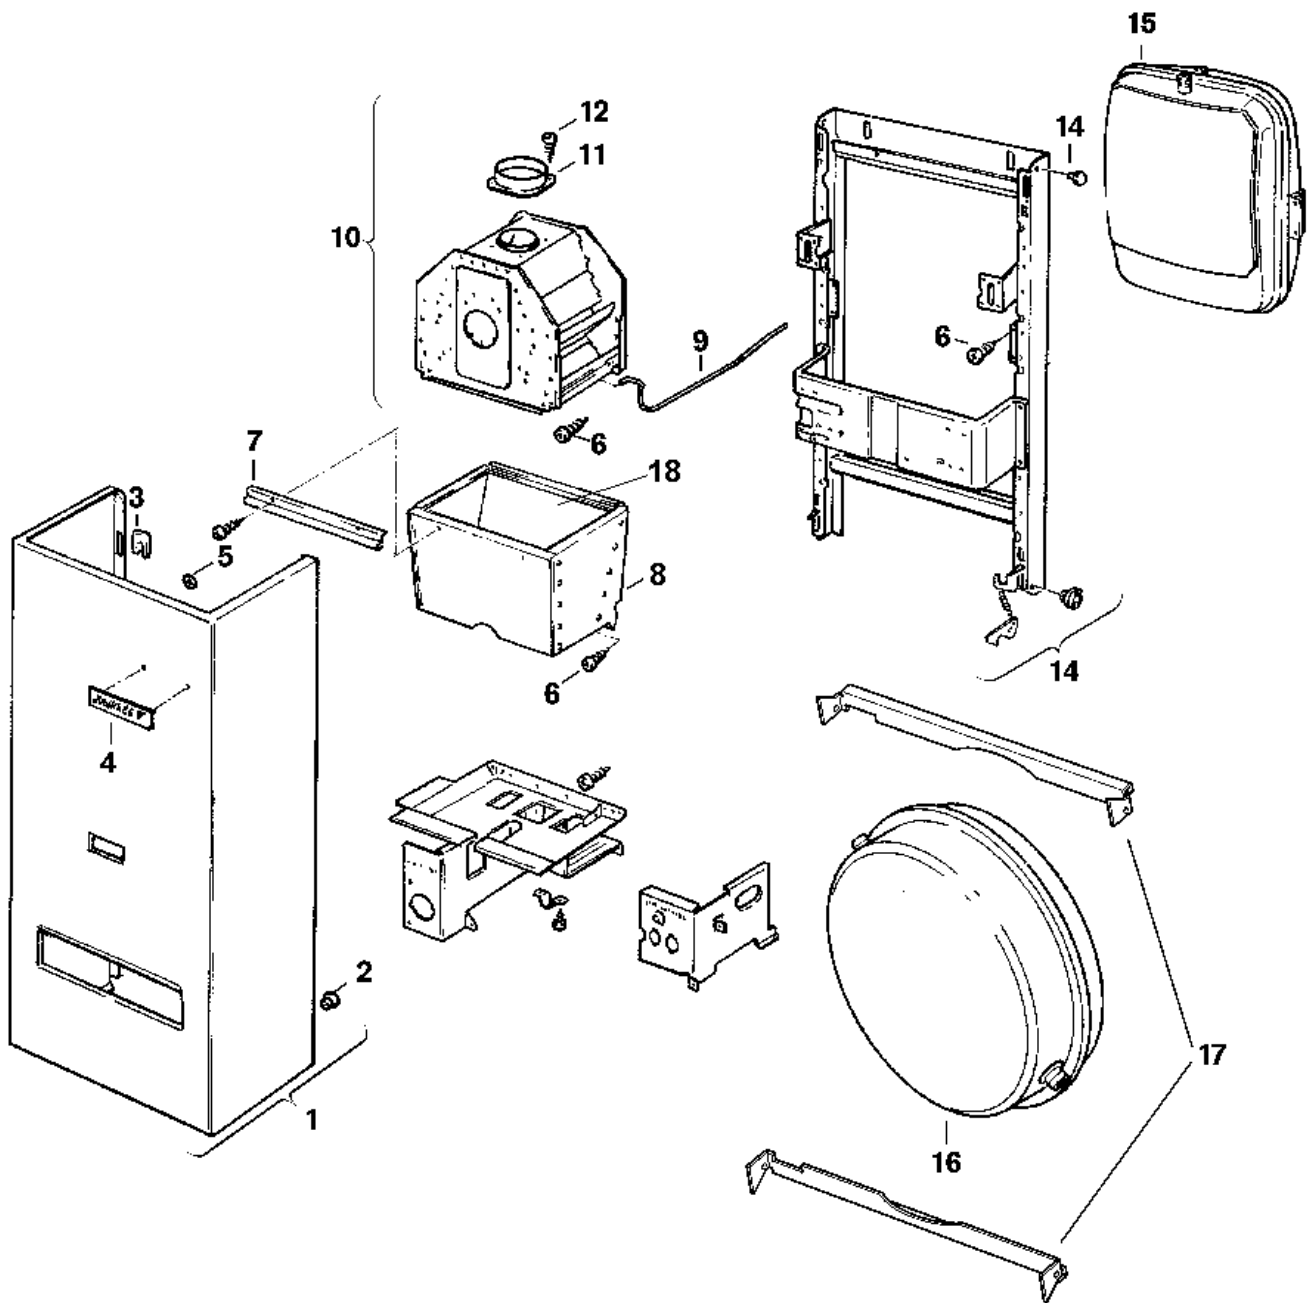

## Explosionszeichnung

6720901621.AB

## Ersatzteile

Pos.	Bestellnummer	Bezeichnung	Anmerkung	Preisgruppe
1	8 715 401 088 0	Mantel		49
2	8 710 305 079 0	Buchse (10x)		11
3	8 712 305 004 0	Halterung Halter (10)		26
4	8 701 103 029 0	Warenzeichen		15
5	8 740 107 003 0	Scheibe (10x)		11
6	2 910 619 454 0	Schraube DIN 7981-ST6,3x13 (10x)		16
7	8 718 003 197 0	Winkel		11
8	8 715 406 110 0	Brennkammer		44
9	8 714 705 008 0	Bügel		18
10	8 715 505 121 0	Strömungssicherung		40
11	8 705 504 039 0	Abgasstutzen Ø130		12
12	2 918 140 417 0	Schraube DIN7981 3,9x9,5 (10x)		11
14	8 712 000 051 0	Drehknopf		12
15	8 715 407 113 0	Ausdehnungsgefäß 13l	bis FD950 (10.1989)	47
16	8 715 407 168 0	Ausdehnungsgefäß	ab FD951 (11.1989)	43
17	8 718 003 676 0	Strebe	ab FD951 (11.1989)	27
18	8 712 303 280 0	Isoliersatz		30