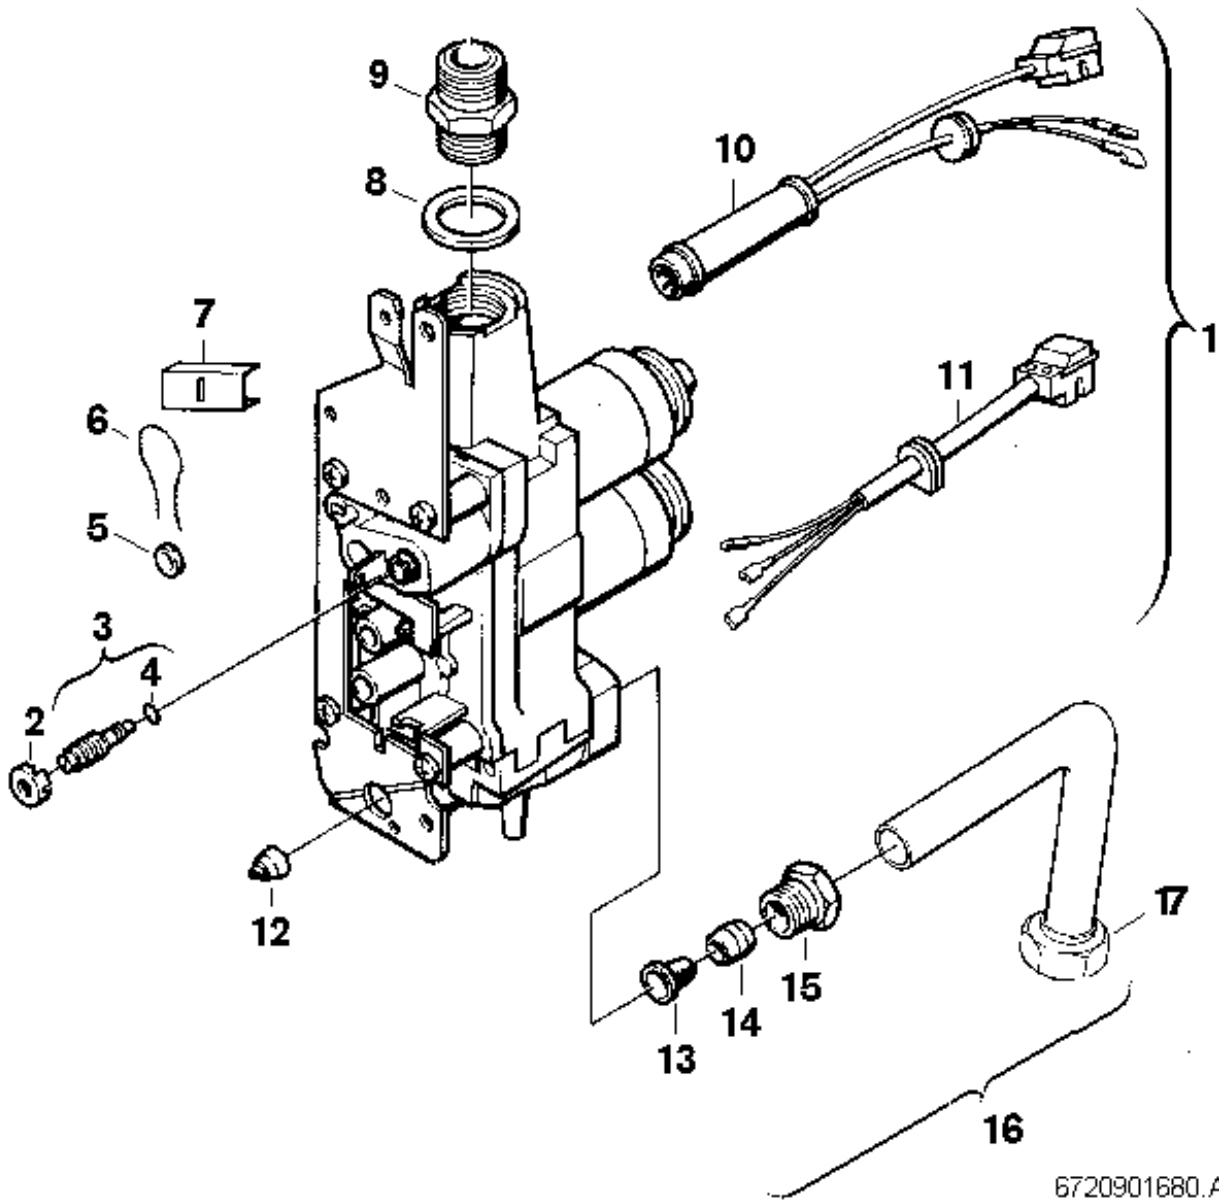

**Explosionszeichnung**

6720901680.AB/G

## Ersatzteile

Pos.	Bestellnummer	Bezeichnung	Anmerkung	Preisgruppe
1	8 717 001 330 0	Gasarmatur		63
2	8 740 401 068 0	Einstellhülse (10x)		12
3	8 743 404 262 0	Einstellschraube ( - )		11
4	8 740 205 018 0	O-Ring (10x)		15
5	1 903 240 000 0	Plombe (10x)		12
6	8 704 702 001 0	Plombierdraht (10x)		11
7	8 711 302 090 0	Abdeckblech		10
8	8 700 103 026 0	Dichtscheibe (10x)		19
9	8 713 305 293 0	Schraubstutzen		16
10	8 714 401 378 0	Kabel		26
11	8 714 401 377 0	Kabel		21
11	8 714 401 464 0	Anschlusskabel	mit Gleichrichter	38
12	8 740 506 012 0	Verschlussstülle (10x)		15
13	8 740 001 008 0	Gassieb		15
14	8 710 206 013 0	Klemmring		11
15	8 713 406 070 0	Buchse Gewindebuchse		16
16	8 710 715 304 0	Gaszuführungsrohr		26
17	8 713 301 016 0	Überwurfmutter 1"		18