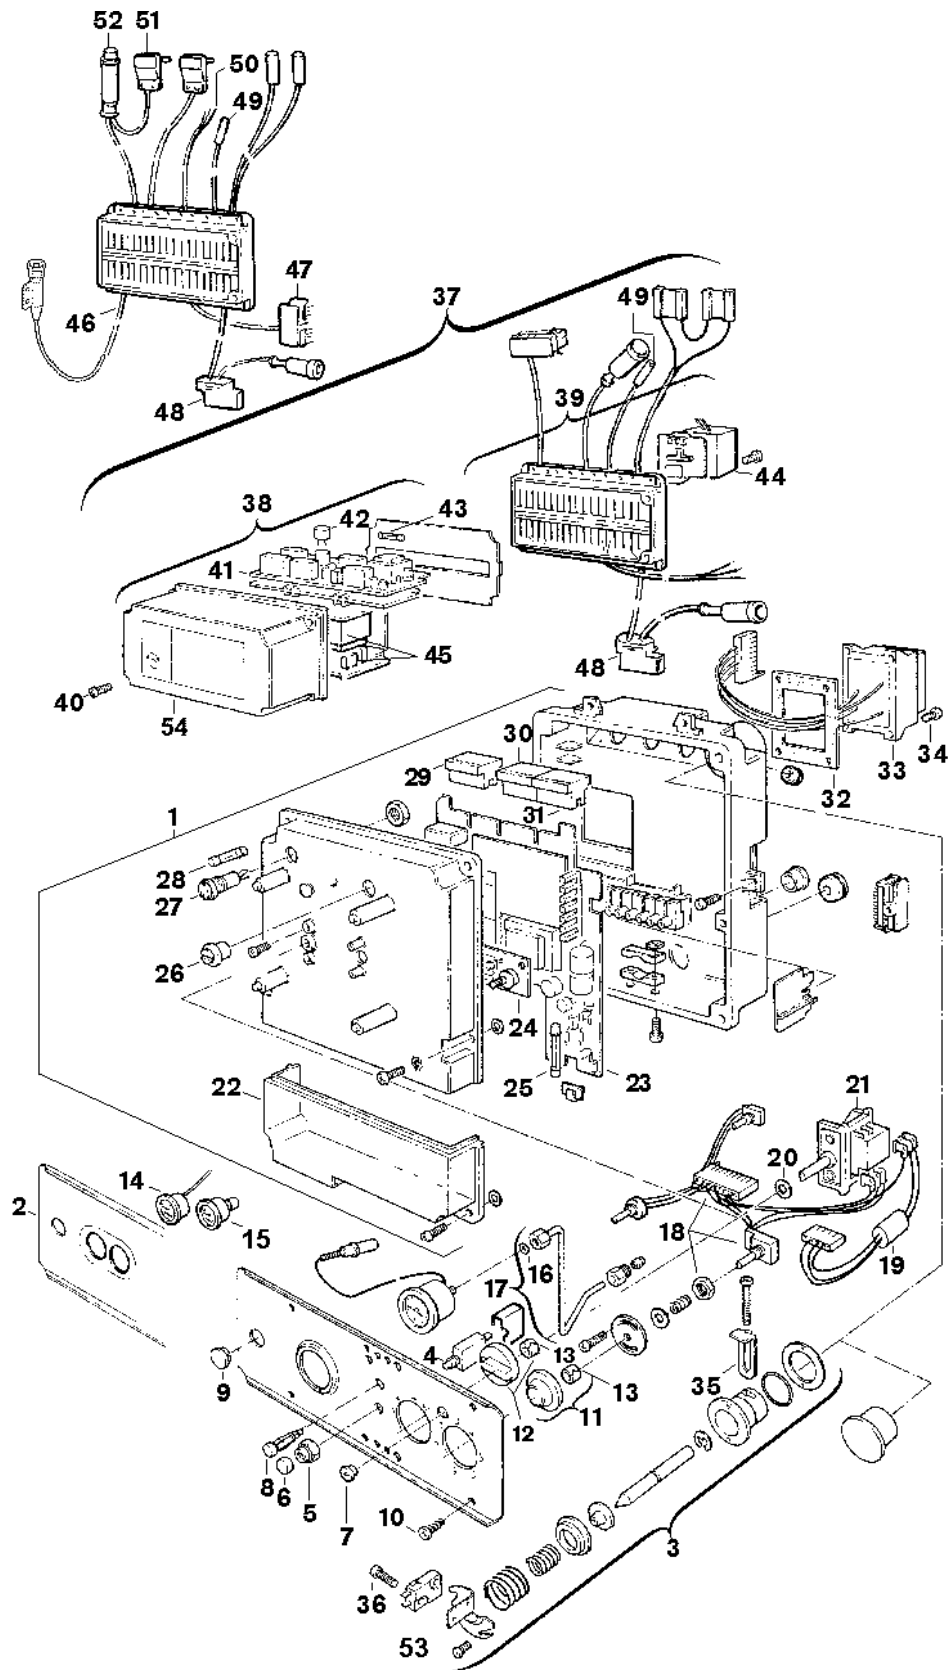

Explosionszeichnung

6720901682.AB/G

Ersatzteile

Pos.	Bestellnummer	Bezeichnung	Anmerkung	Preisgruppe
2	8 715 506 131 0	Blende		37
3	8 713 101 056 0	Mikroschalter		28
4	8 717 200 026 0	Schutzschalter		27
5	8 713 301 046 0	Mutter		12
6	8 710 506 088 0	Kappe (10x)		16
7	8 710 302 013 0	Stopfen (10x)		12
8	8 717 509 008 0	Signalleuchte		15
9	8 700 506 059 0	Deckel		10
10	2 910 614 431 0	Schraube 4,8x9,5 (10x)		11
11	8 712 000 032 0	Drehknopf		12
12	8 712 000 034 0	Drehknopf		12
13	8 710 609 006 0	Halterung (10)		17
14	8 717 208 028 0	Manometer		26
15	8 717 208 027 0	Thermometer		31
16	8 718 641 190 0	O-Ring 6x2,5 (10x)		12
17	8 710 705 893 0	Druckleitung		25
18	8 714 402 022 0	Kabelsatz	mit Kaminfegerschalter	39
19	8 714 402 016 0	Kabelsatz		26
20	8 710 103 066 0	Unterlegscheibe Dichtscheibe (10)		12
21	8 717 200 022 0	Schalter		20
22	8 715 503 087 0	Deckel		14
23	8 748 300 036 0	Leiterplatte MC		54
25	1 904 525 003 0	Sicherung F1,0A (10x)		27
26	8 710 506 044 0	Drehknopf (10x)		15
27	8 710 609 019 0	Halterung Sicherungshalter		18
28	1 904 521 342 0	Sicherung (10x) 5x20mm T2.5A/250V		20
29	8 714 401 214 0	Stecker	für Alu-Schaltkasten	14
30	8 714 401 187 0	Kabel		18
31	8 714 401 373 0	Kabel Leitung	für 2 NTC	21
31	8 714 401 468 0	Leitung	für 1 NTC	25
32	8 711 004 019 0	Dichtung		09
33	8 747 201 150 0	Transformator		35
34	8 713 401 054 0	Schraube (10x)	für Alu-Schaltkasten	11
34	8 713 403 013 0	Schraube 4x15 (10x)	für Kunststoffschaltkasten	12
35	8 711 304 137 0	Halterung		10
36	8 713 401 038 0	Schraube		01
37	8 747 207 055 0	Steuergerät		59
39	8 745 400 073 0	Unterteil		53
40	2 910 641 134 0	Schraube (10x)		11
41	8 748 300 034 0	Leiterplatte Ionisation		51
42	8 744 503 007 0	Sicherung T0,125A (10x)		25