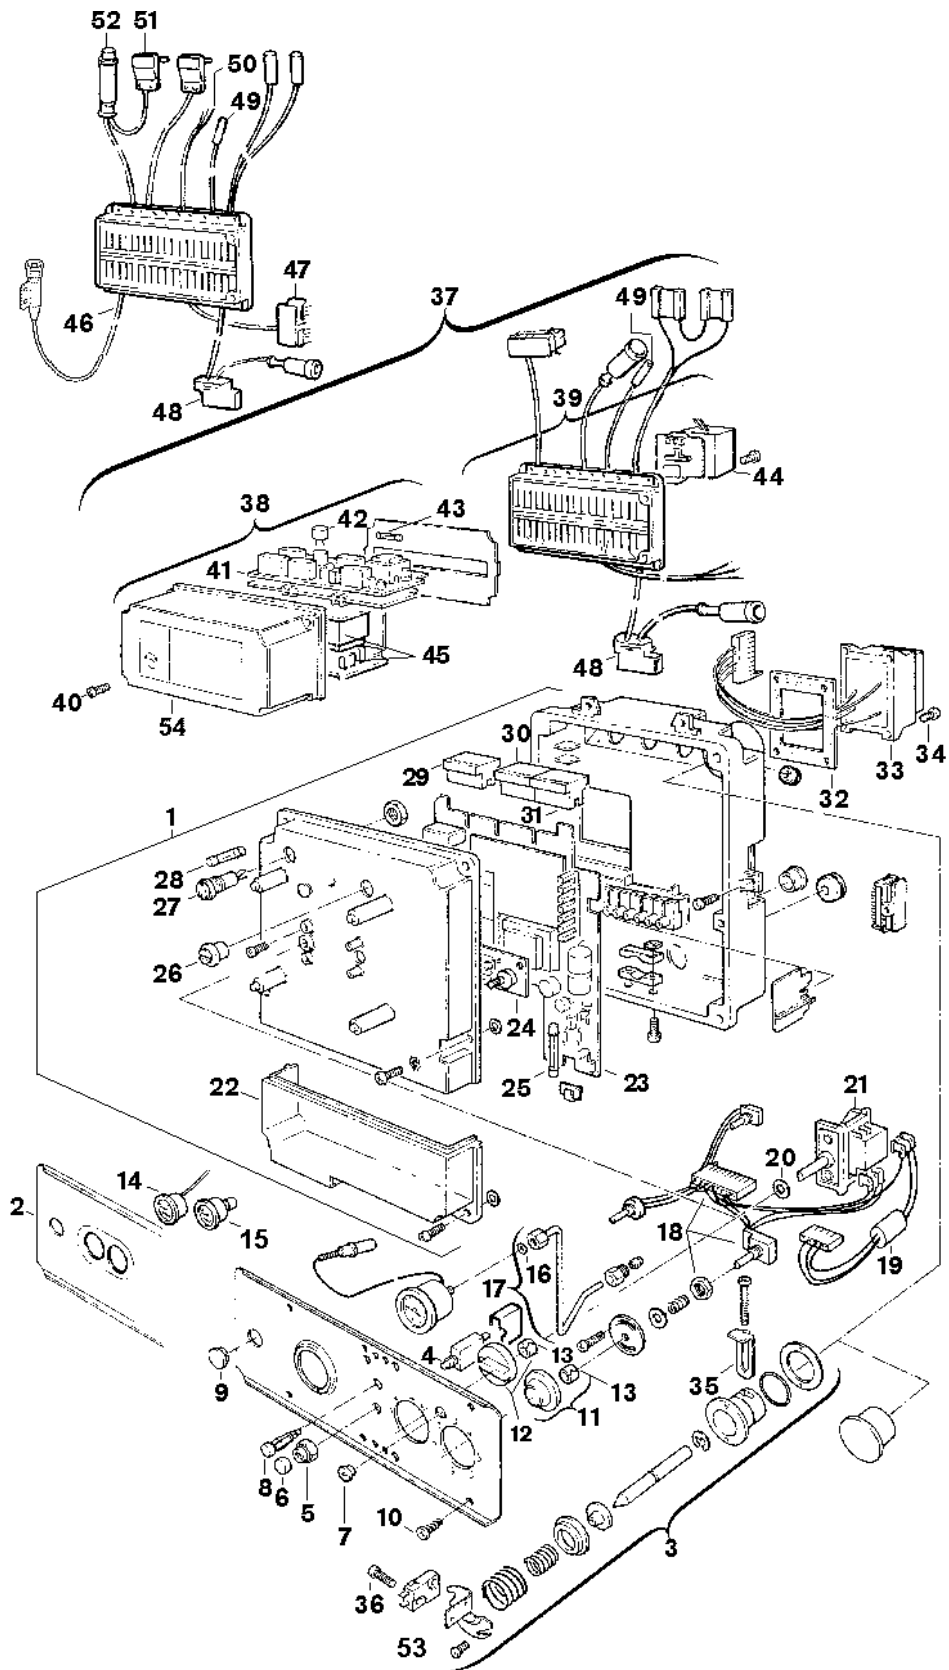

Explosionszeichnung

6720901682.AB/G

Ersatzteile

Pos.	Bestellnummer	Bezeichnung	Anmerkung	Preisgruppe
1	8 717 207 154 0	Schaltkasten		62
2	8 715 506 131 0	Blende		37
3	8 713 101 056 0	Mikroschalter		28
4	8 717 200 026 0	Schutzschalter		27
5	8 713 301 046 0	Mutter		12
6	8 710 506 088 0	Kappe (10x)		16
7	8 710 302 013 0	Stopfen (10x)		12
8	8 717 509 008 0	Signalleuchte		15
9	8 700 506 059 0	Deckel		10
10	2 910 614 431 0	Schraube 4,8x9,5 (10x)		11
11	8 712 000 032 0	Drehknopf		12
12	8 712 000 034 0	Drehknopf		12
13	8 710 609 006 0	Halterung (10)		17
14	8 717 208 028 0	Manometer		26
15	8 717 208 027 0	Thermometer		31
16	8 718 641 190 0	O-Ring 6x2,5 (10x)		12
17	8 710 705 893 0	Druckleitung		25
18	8 714 402 022 0	Kabelsatz	mit Kaminfegerschalter	39
19	8 714 402 016 0	Kabelsatz		26
20	8 710 103 066 0	Unterlegscheibe Dichtscheibe (10)		12
21	8 717 200 022 0	Schalter		20
22	8 715 503 087 0	Deckel		14
23	8 748 300 036 0	Leiterplatte MC		54
25	1 904 525 003 0	Sicherung F1,0A (10x)		27
26	8 710 506 044 0	Drehknopf (10x)		15
27	8 710 609 019 0	Halterung Sicherungshalter		18
28	1 904 521 342 0	Sicherung (10x) 5x20mm T2.5A/250V		20
29	8 714 401 214 0	Stecker	für Alu-Schaltkasten	14
29	8 714 401 214 0	Stecker	für Kunststoff-Schaltkasten	14
30	8 714 401 187 0	Kabel		18
31	8 714 401 373 0	Kabel Leitung	für 2 NTC	21
31	8 714 401 468 0	Leitung	für 1 NTC	25
32	8 711 004 019 0	Dichtung		09
33	8 747 201 150 0	Transformator		35
34	8 713 401 054 0	Schraube (10x)	für Alu-Schaltkasten	11
34	8 713 403 013 0	Schraube 4x15 (10x)	für Kunststoffschaltkasten	12
35	8 711 304 137 0	Halterung		10
36	8 713 401 038 0	Schraube		01
37	8 747 207 055 0	Steuergerät		59
39	8 745 400 073 0	Unterteil		53
40	2 910 641 134 0	Schraube (10x)		11
41	8 748 300 034 0	Leiterplatte Ionisation		51