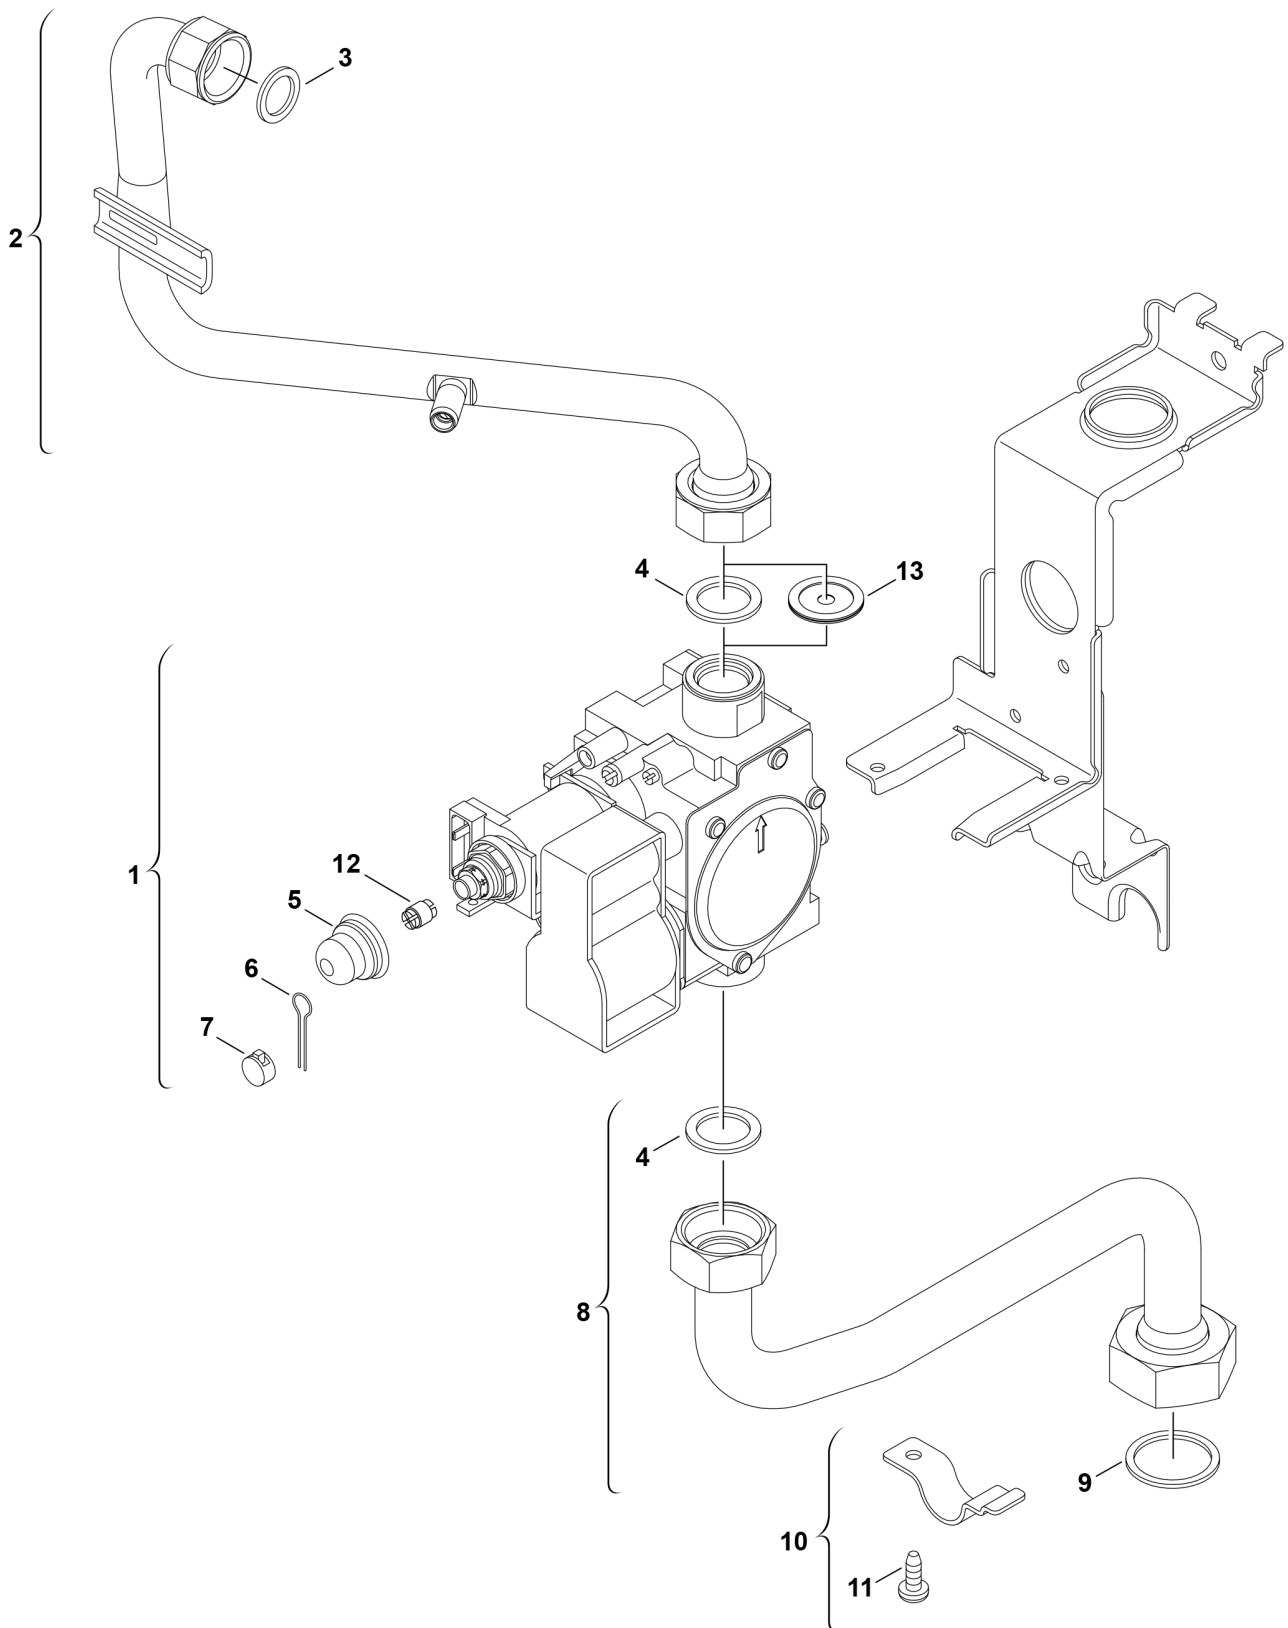

## Explosionszeichnung

6720904052.AB/G

## Ersatzteile

Pos.	Bestellnummer	Bezeichnung	Anmerkung	Preisgruppe
1	8 747 003 700 0	Gasarmatur		45
2	8 716 010 392 0	Gasrohr		30
3	8 710 103 045 0	Dichtung 18,6x13,5x1,5 (10x)		13
4	8 710 103 043 0	Dichtung 23,9x17,2x1,5 (10x)		14
5	8 716 770 620 0	Abdeckung		11
6	8 704 702 001 0	Plombierdraht (10x)		11
7	1 903 240 000 0	Plombe (10x)		12
8	8 710 725 891 0	Gasrohr		29
9	8 710 103 014 0	Dichtung 30x25x1,5 (10x)		13
10	8 711 301 094 0	Schelle		12
11	2 910 612 432 0	Schraube 4,8x13 DIN7981 (10x)		15
12	8 719 905 010 0	Einstellschraube (10x)		25