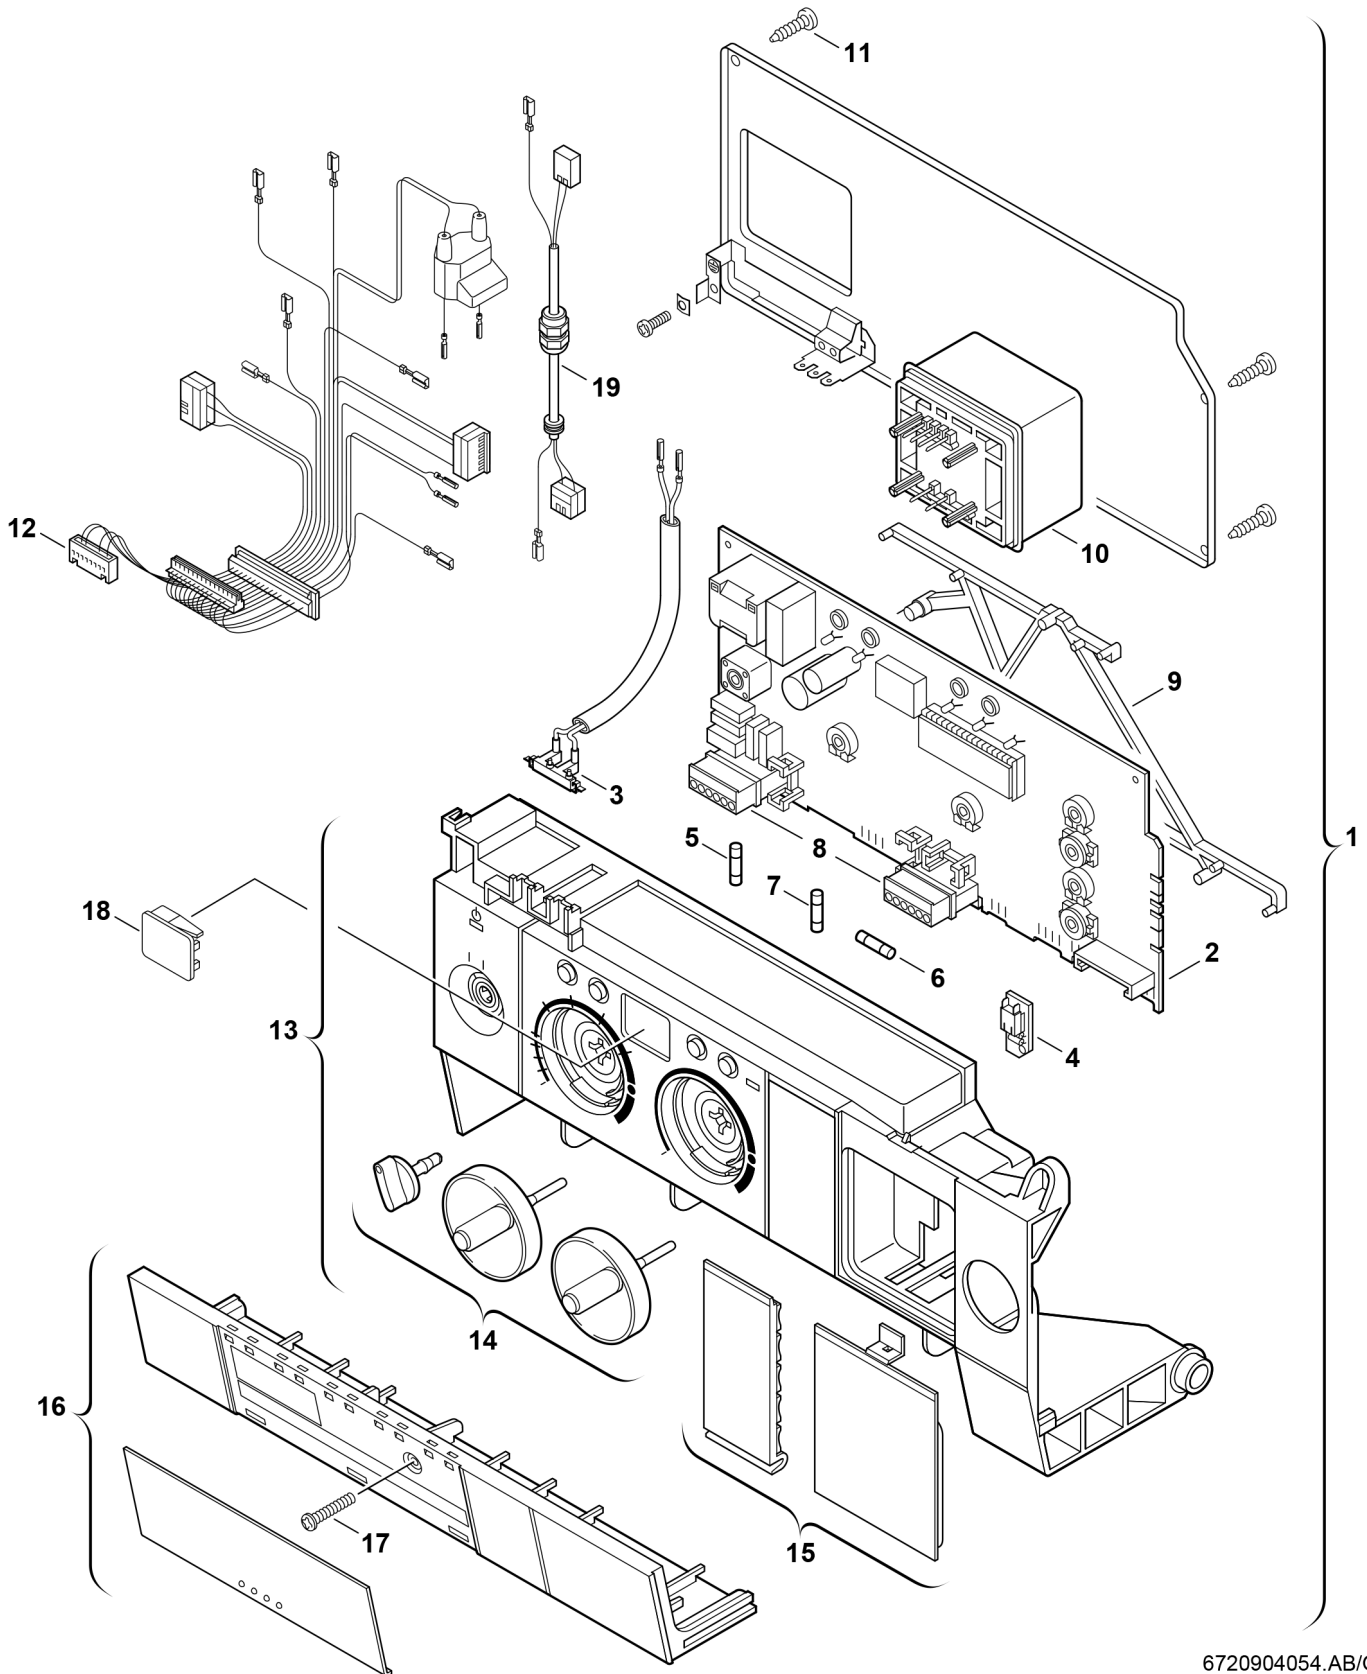

**Explosionszeichnung**

6720904054.AB/G

## Ersatzteile

Pos.	Bestellnummer	Bezeichnung	Anmerkung	Preisgruppe
1	8 717 207 587 0	Steuergerät		57
2	8 748 300 554 0	Leiterplatte HTII-3 GZT3ab ET		53
3	8 714 401 959 0	Zündkabel		27
4	8 714 411 130 0	Kodierstecker (130)		19
4	8 714 411 142 0	Kodierstecker (142)	mit AZ342;AZ212/2	19
5	1 904 521 342 0	Sicherung (10x) 5x20mm T2,5A/250V		20
6	1 904 522 740 0	Sicherung (10x) T1,6A		20
7	1 904 522 730 0	Sicherung (10x) 5x20mm T0,5A/250V		15
8	8 714 404 226 0	Steckersatz		22
9	8 711 503 197 0	Abstandhalter (10x)		22
10	8 747 201 358 0	Transformator		32
11	8 713 403 013 0	Schraube 4x15 (10x)		12
12	8 714 402 102 0	Kabelbaum		34
13	8 717 207 497 0	Gehäuse hellgrau		39
14	8 712 000 104 0	Drehgriffe hellgrau		25
15	8 711 000 276 0	Blende hellgrau		14
16	8 711 304 723 0	Abdeckung hellgrau		23
17	8 713 403 029 0	Schraube Kunststoff DIN7962 4X25 (10x)		14
18	8 715 506 166 0	Sichtfenster	rot, grün	11
19	8 714 402 107 0	Anschlusskabel kpl.		27
	8 744 503 010 0	Sicherungssatz T0,5/T1,6/T2,5/ T3,15A		11