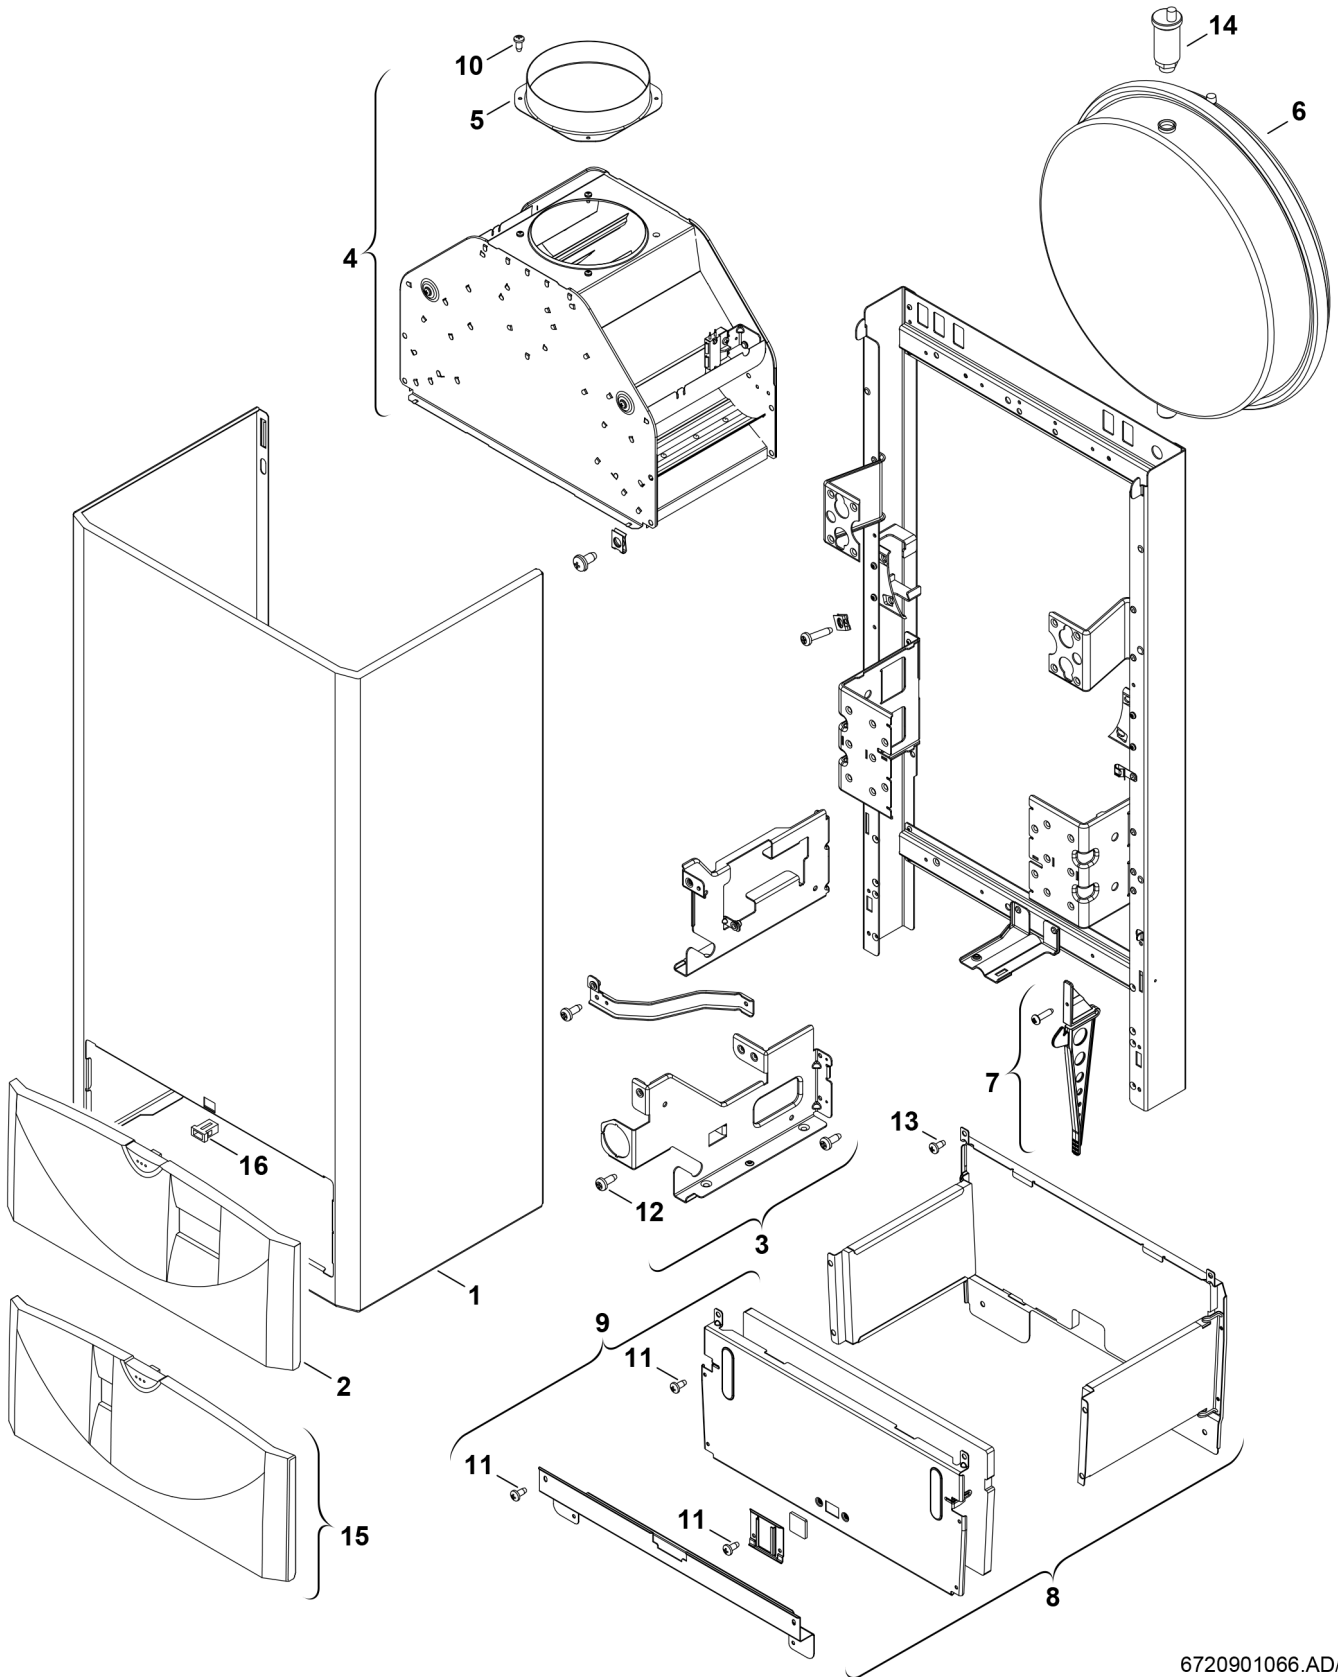

Explosionszeichnung

6720901066.AD/G

Ersatzteile

Pos.	Bestellnummer	Bezeichnung	Anmerkung	Preisgruppe
1	8 715 401 377 0	Mantel weiß		42
3	8 718 003 901 0	Traversensatz		30
4	8 715 505 605 0	Strömungssicherung		35
5	8 705 504 039 0	Abgasstutzen Ø130		12
6	8 715 407 168 0	Ausdehnungsgefäß		43
7	8 710 506 210 0	Verschlusssatz		21
8	8 715 406 385 0	Brennkammer		40
9	8 715 402 318 0	Vorderwand		31
10	2 918 140 417 0	Schraube DIN7981 3,9x9,5 (10x)		11
11	2 910 612 424 0	Schraube DIN7981 4,2x9,5 (10x)		11
12	2 910 612 432 0	Schraube 4,8x13 DIN7981 (10x)		15
13	2 910 619 454 0	Schraube DIN 7981-ST6,3x13 (10x)		16
14	8 718 505 014 0	Schnellentlüfter		24
15	8 715 506 619 0	Klappe hellgrau		34
16	8 713 204 017 0	Verschluss (1x)		16