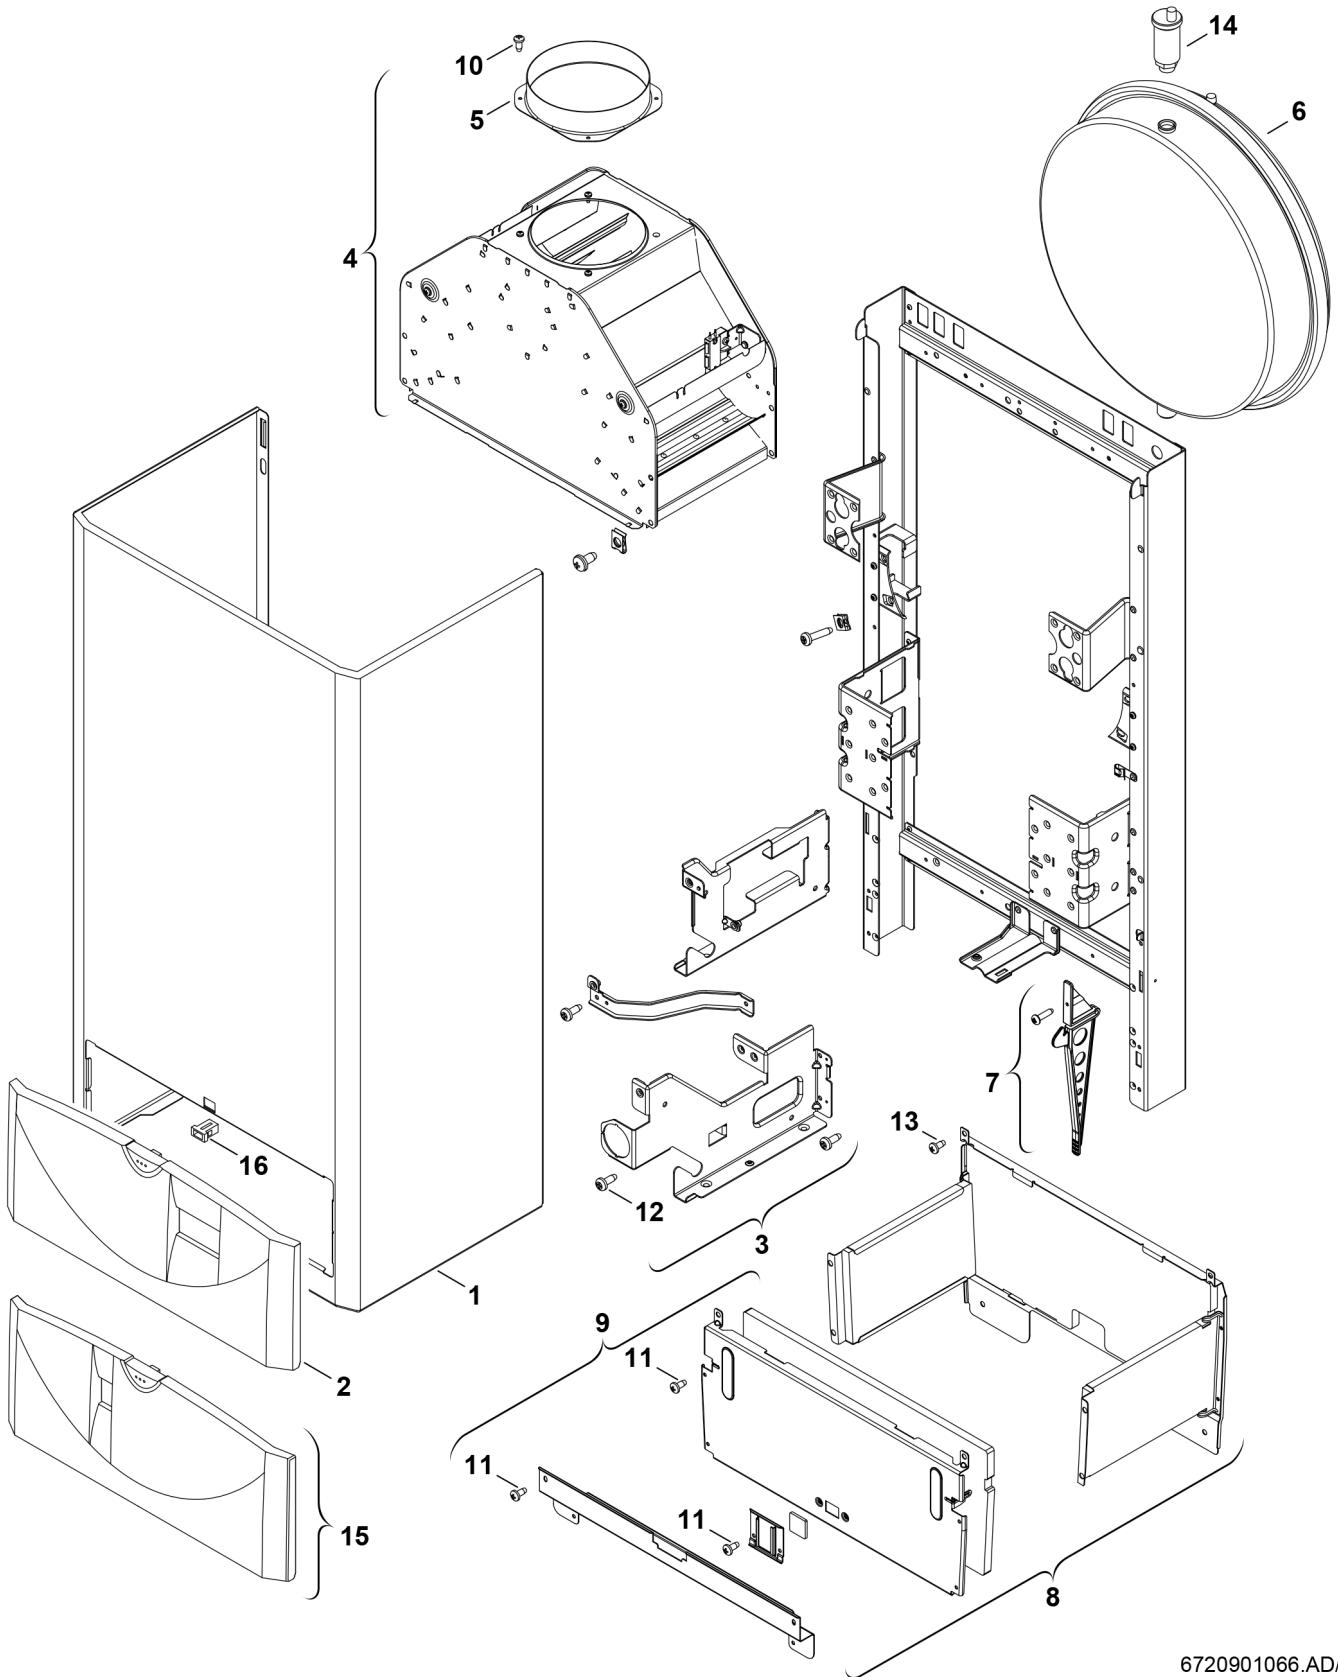

Explosionszeichnung

6720901066.AD/G

Ersatzteile

Pos.	Bestellnummer	Bezeichnung	Anmerkung	Preisgruppe
1	8 715 401 377 0	Mantel weiß		42
2	8 715 506 614 0	Klappe hellgrau		34
3	8 718 003 901 0	Traversensatz		30
4	8 715 505 605 0	Strömungssicherung		35
5	8 705 504 039 0	Abgasstutzen Ø130		12
6	8 715 407 168 0	Ausdehnungsgefäß		43
7	8 710 506 210 0	Verschlussatz		21
8	8 715 406 385 0	Brennkammer		40
9	8 715 402 318 0	Vorderwand		31
10	2 918 140 417 0	Schraube DIN7981 3,9x9,5 (10x)		11
11	2 910 612 424 0	Schraube DIN7981 4,2x9,5 (10x)		11
12	2 910 612 432 0	Schraube 4,8x13 DIN7981 (10x)		15
13	2 910 619 454 0	Schraube DIN 7981-ST6,3x13 (10x)		16
14	8 718 505 014 0	Schnellentlüfter		24
16	8 713 204 017 0	Verschluss (1x)		16