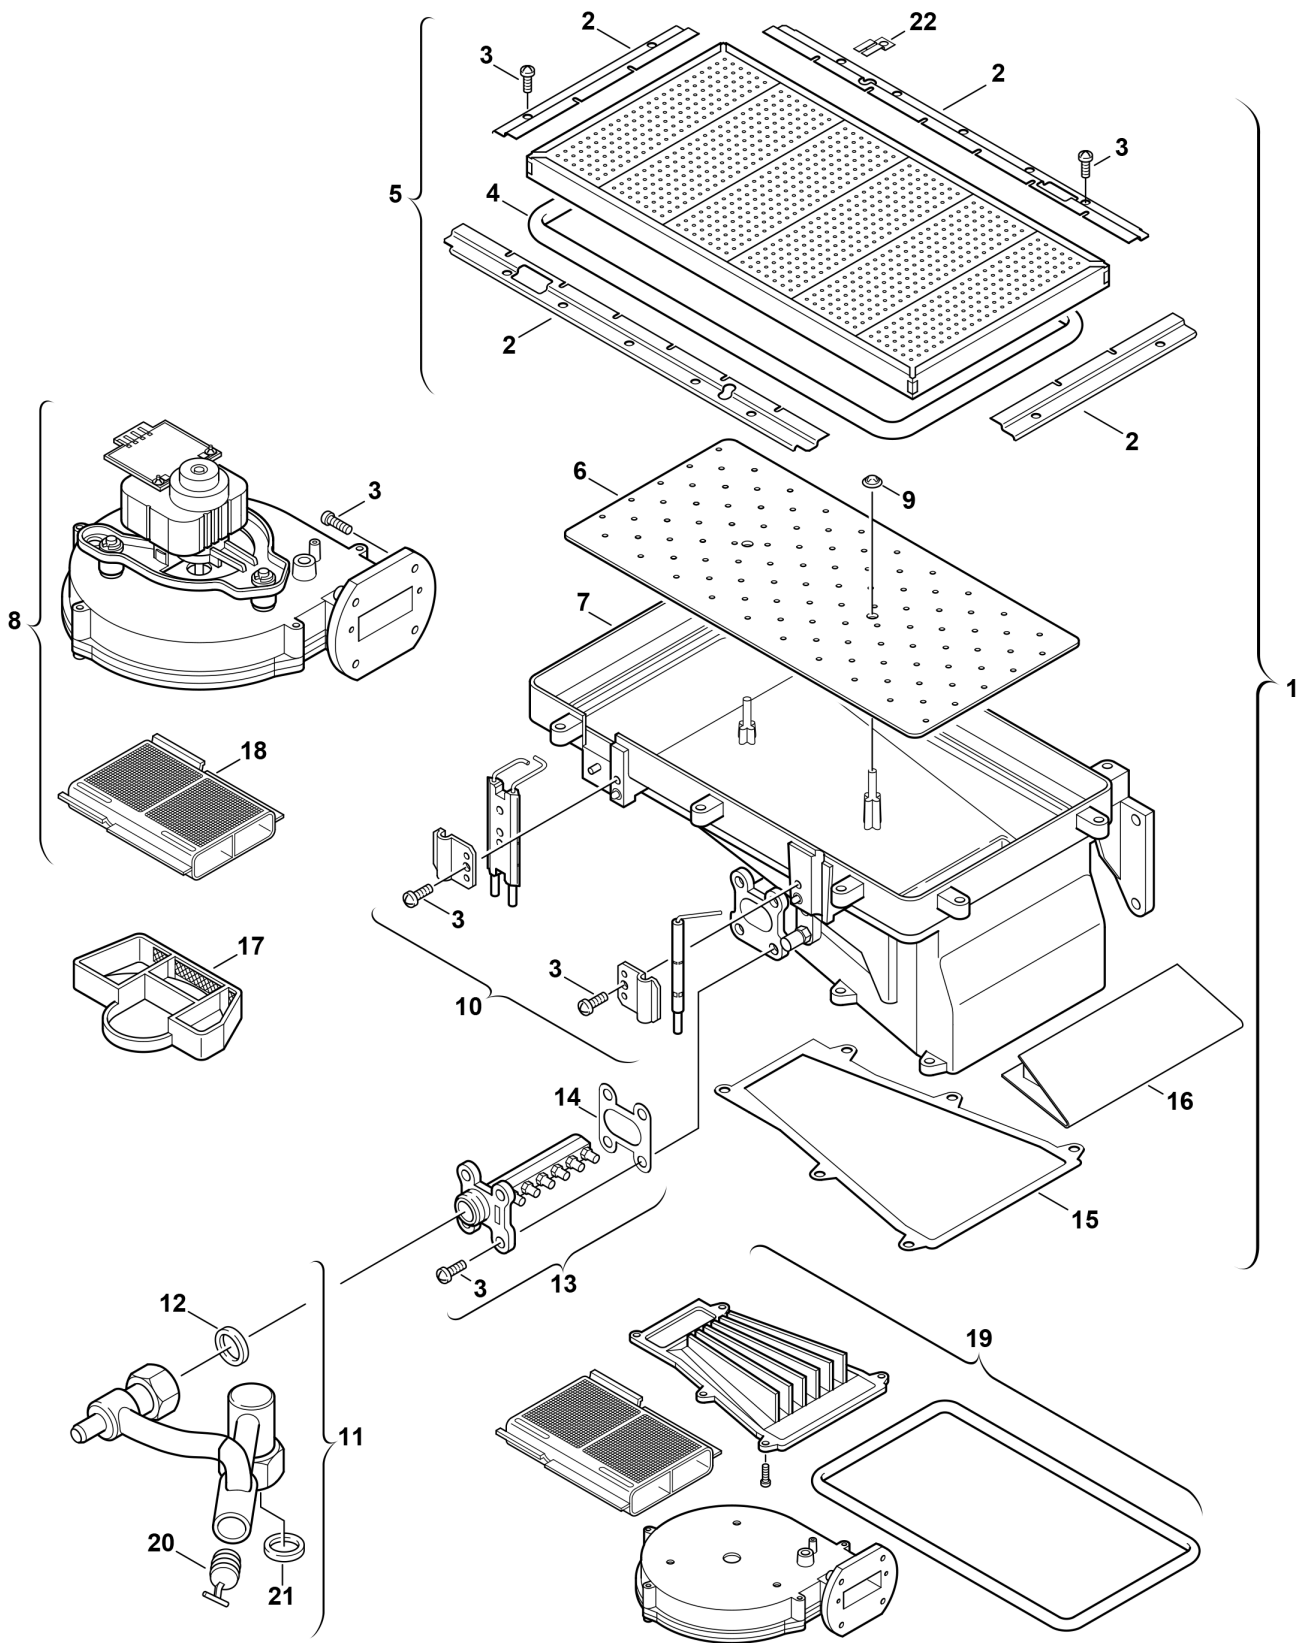

## Explosionszeichnung

6720901169/G

## Ersatzteile

Pos.	Bestellnummer	Bezeichnung	Anmerkung	Preisgruppe
1	8 718 120 509 0	Brenner		56
2	8 718 005 509 0	Haltesatz		34
3	2 912 301 154 0	Schraube M5X12 (10x)		11
4	8 710 203 036 0	Brennerdichtung		18
5	8 718 006 636 0	Brennerplatte		47
6	8 718 005 397 0	Blech		20
7	8 715 405 069 0	Brennerwanne		48
8	8 717 204 257 0	Gebälse		49
9	8 740 107 036 0	Sicherungsscheibe (10x)		11
10	8 718 107 066 0	Elektrodensatz		30
11	8 710 715 903 0	Gasrohr		37
12	8 710 103 045 0	Dichtung 18,6x13,5x1,5 (10x)		13
13	8 718 120 487 0	Gasverteilerrohr		29
14	8 711 004 086 0	Dichtung		25
15	8 711 004 085 0	Dichtung		16
17	8 710 507 010 0	Sieb	bis FD661 (01.1996)	20
18	8 710 507 013 0	Filter	ab FD662 (02.1996)	34
19	7 719 001 212	NR.579 Nachrüstset 18kW	bis FD661 (01.1996)	50,00 EUR
20	8 710 506 178 0	Kappe (10x)		19
21	8 710 103 043 0	Dichtung 23,9x17,2x1,5 (10x)		14
22	8 718 006 793 0	Leitblech (4x)		25