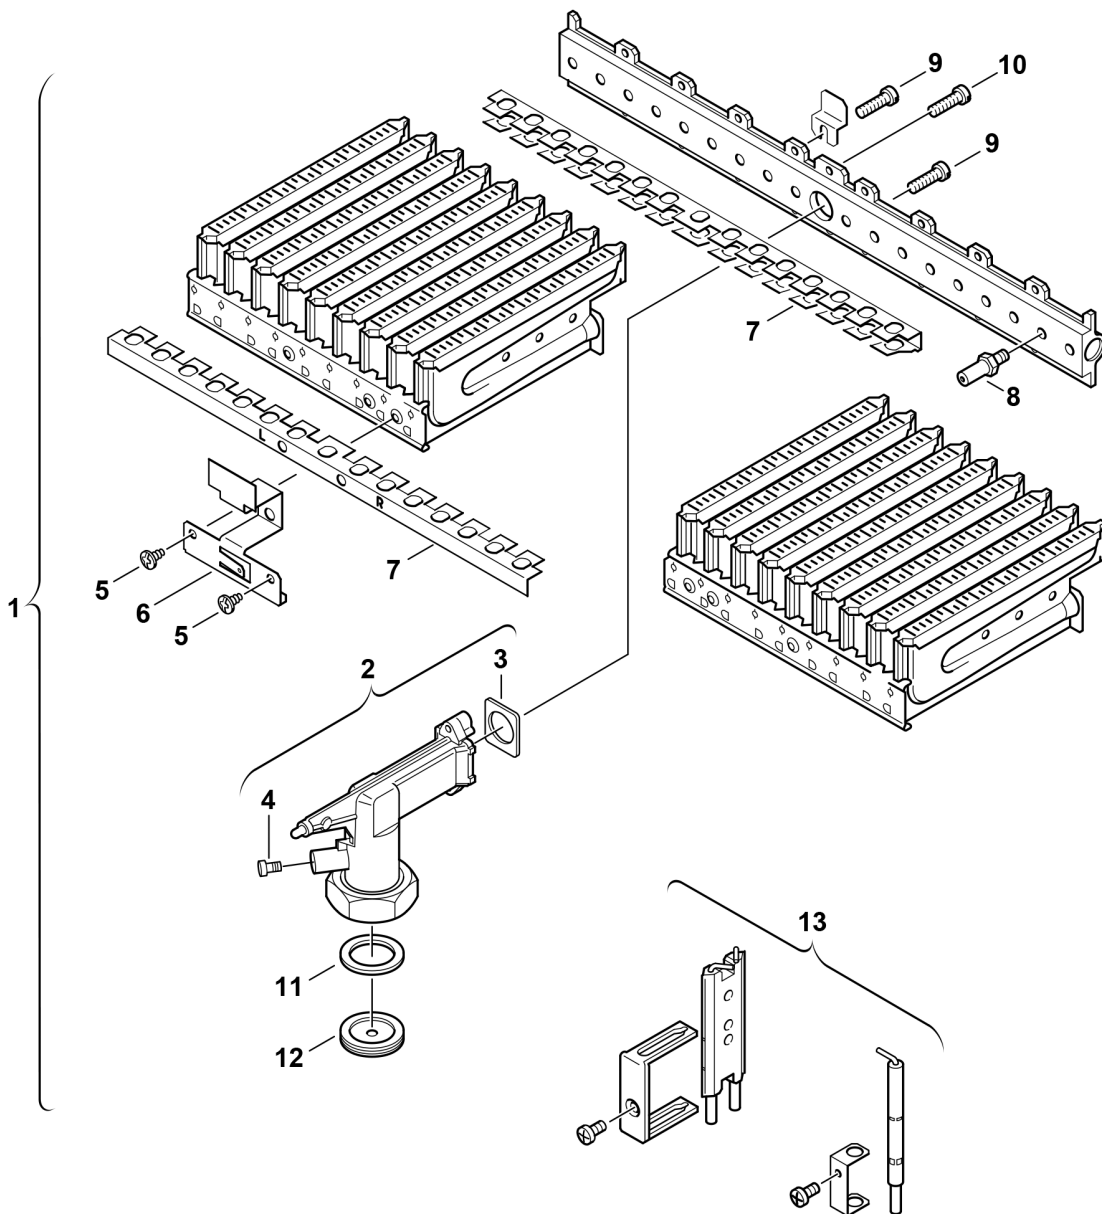

Explosionszeichnung

6720901664.AA/G

Ersatzteile

Pos.	Bestellnummer	Bezeichnung	Anmerkung	Preisgruppe
1	8 718 120 256 0	Brenner		47
2	8 715 209 078 0	Anschlussstück		28
3	8 701 003 010 0	Dichtung (10x)		12
4	8 703 305 191 0	Druckmeßnippel		10
5	2 910 619 409 0	Schraube 3,5x6,5 DIN7981 (10x)		11
6	8 711 304 287 0	Verbindungswinkel		12
7	8 711 304 337 0	Überzündbrücke		10
8	8 708 202 113 0	Düse (110) (10x)		20
9	8 703 401 069 0	Schraube M3,5x10 (10x)		11
10	2 910 952 122 0	Schraube (10x)		11
11	8 710 103 060 0	Dichtung 28x19,5x1,5 (10x)		15
13	8 718 107 050 0	Elektroden-Set		28
	7 710 249 034	Gasart-Umbausatz 23>31		31