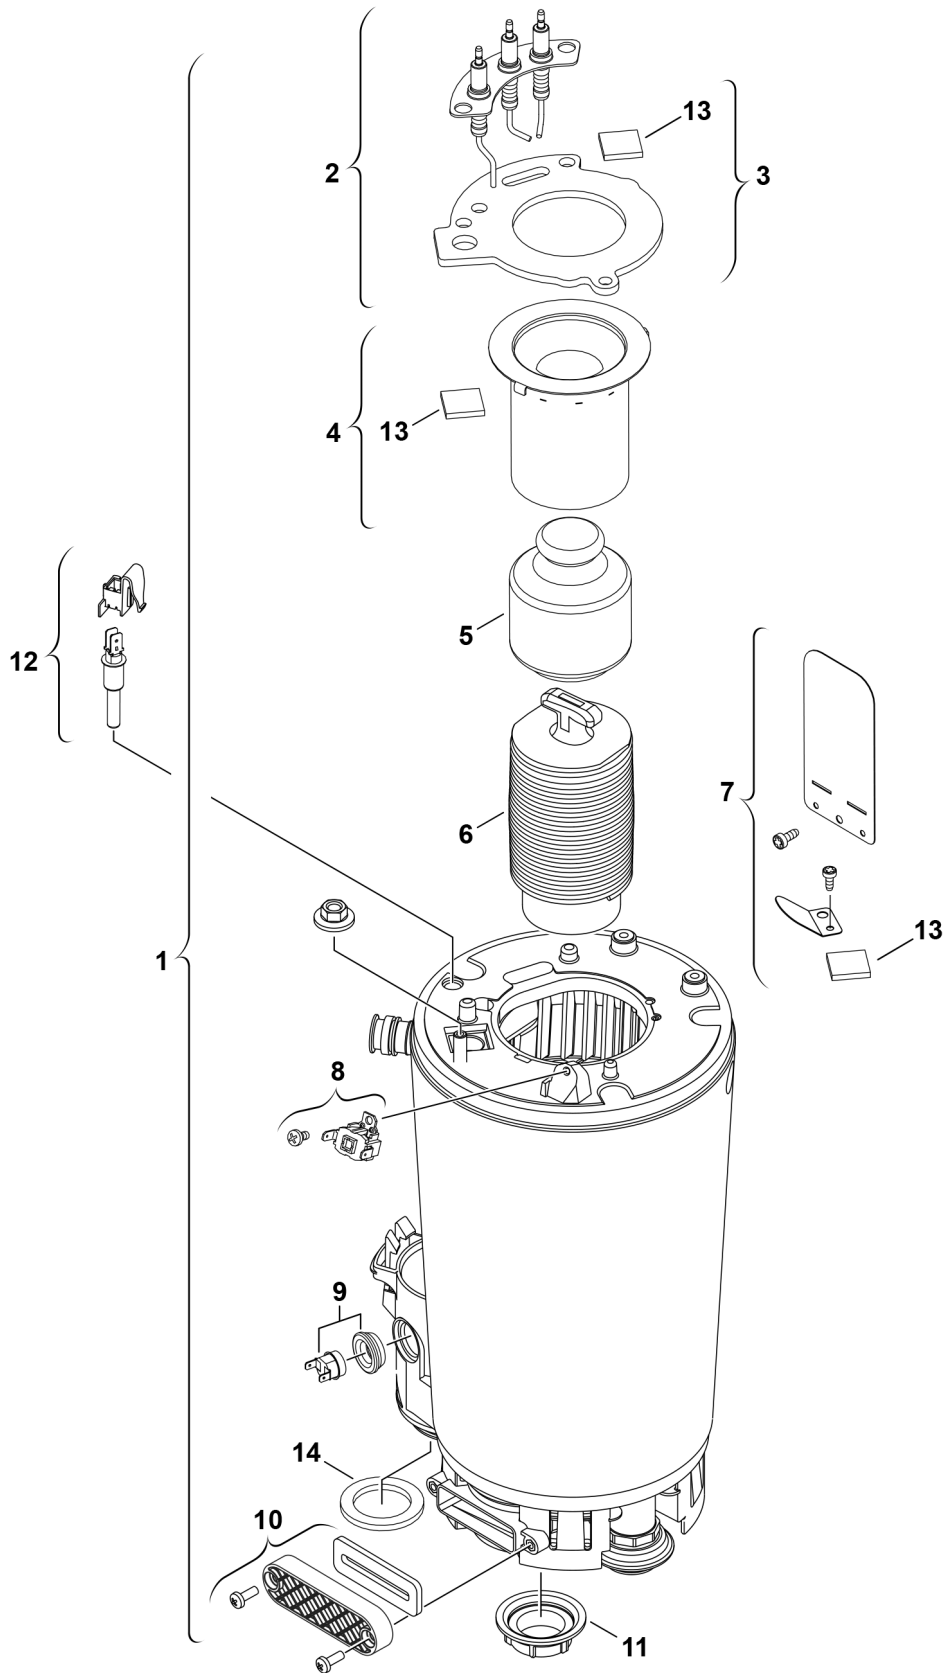

Explosionszeichnung

6720904622.AB/G

Ersatzteile

Pos.	Bestellnummer	Bezeichnung	Anmerkung	Preisgruppe
1	8 718 664 061 0	Wärmeblock WB6 Midi		59
2	8 718 107 087 0	Elektrodensatz		31
3	8 711 004 325 0	Dichtung		19
4	8 718 120 609 0	Brenner		41
5	8 715 405 196 0	Verdrängungskörper		33
6	8 715 405 205 0	Körper unten		35
7	8 715 600 024 0	Spiegelsatz		16
8	8 707 206 196 0	Temperaturbegrenzer		17
9	8 710 506 267 0	Temperaturbegrenzer	>=FD587	23
9	8 722 963 858 0	Temperaturbegrenzer	<=FD586	23
10	8 715 503 528 0	Verschlussdeckel		15
11	8 713 301 114 0	Mutter		10
12	8 714 500 087 0	Temperaturfühler NTC		22
13	8 715 600 018 0	Schauglas		11
14	8 710 103 206 0	Dichtungs-Set		10
	8 737 712 516	Service Kit WB6		35