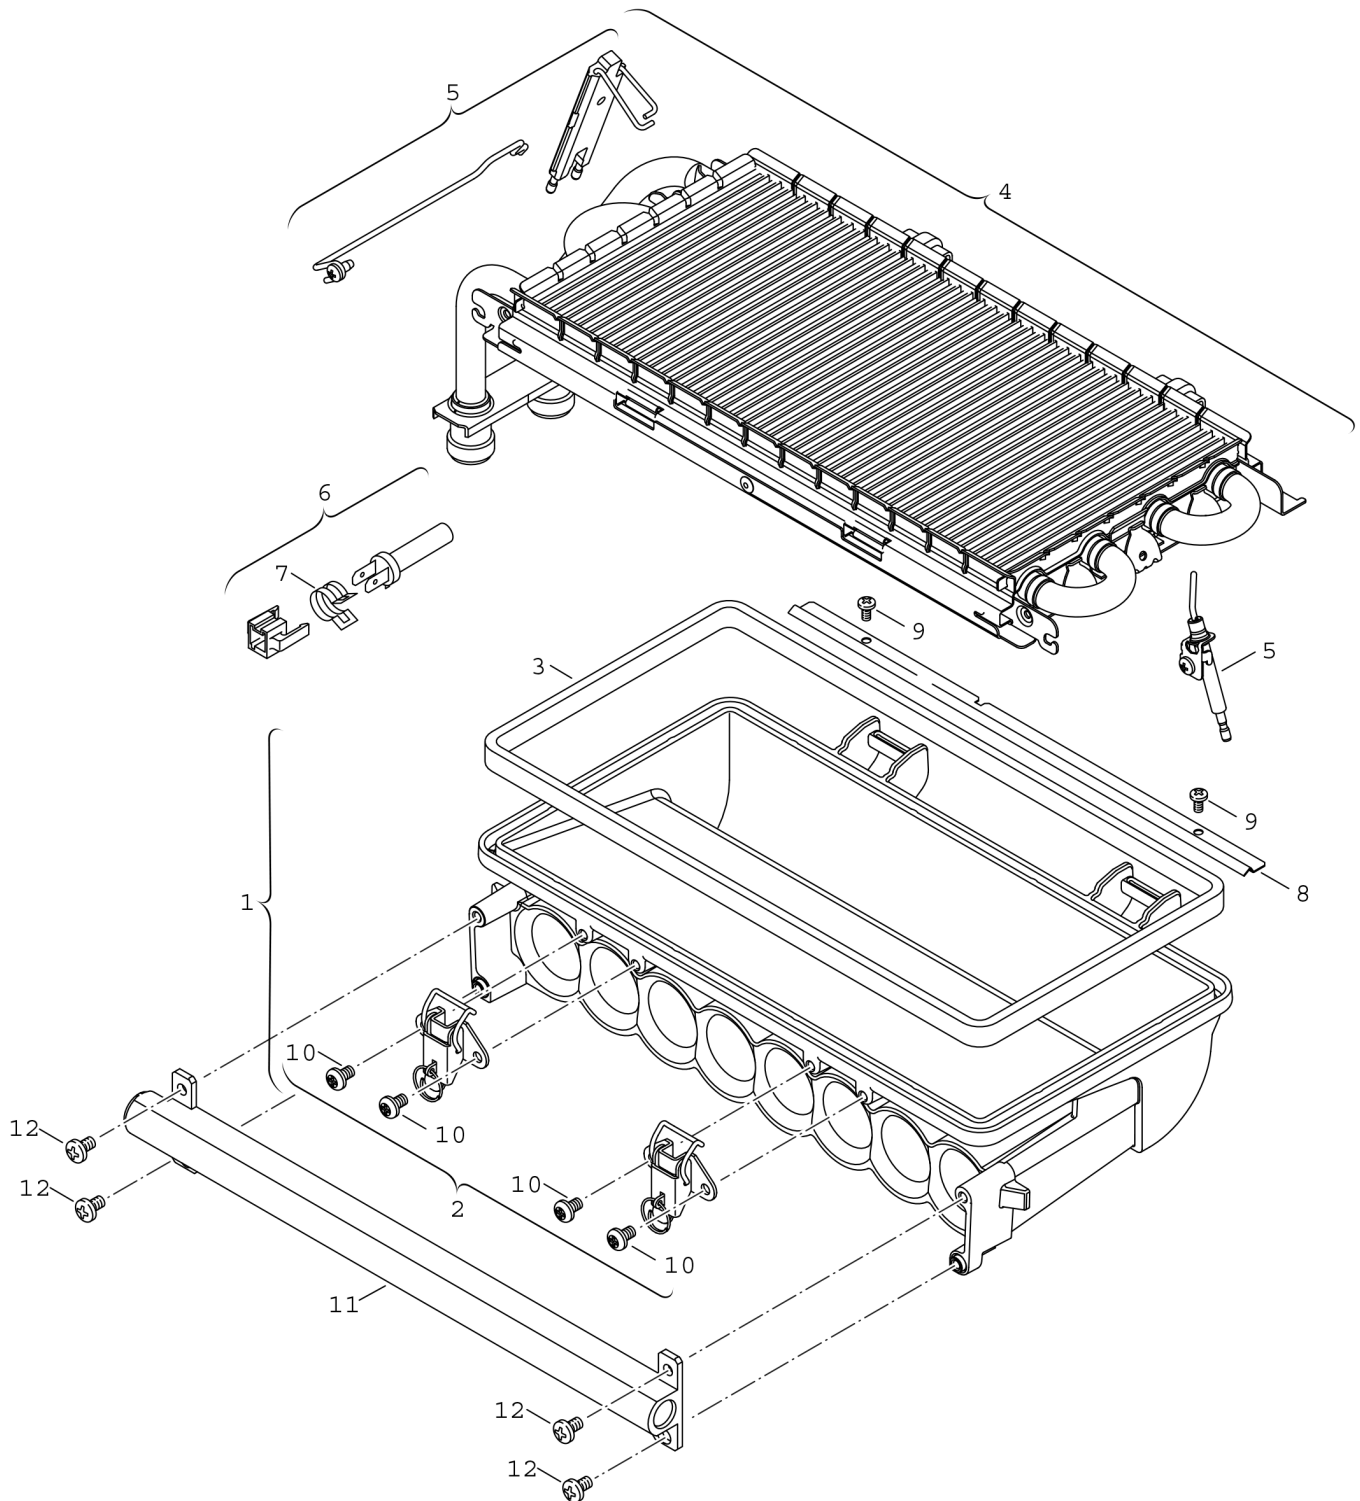

Explosionszeichnung

6720901068.ad

Ersatzteile

Pos.	Bestellnummer	Bezeichnung	Anmerkung	Preisgruppe
1	8 715 405 114 0	Brennerwanne 24kW		43
2	8 711 300 040 0	Verschluss		20
3	8 711 004 197 0	Brennerdichtung 24kW		18
4	8 715 406 384 0	Brennerdeck 24kW		52
5	8 718 107 076 0	Elektrodensatz		31
6	8 714 500 071 0	Temperaturfühler		22
7	8 711 202 002 0	Feder (10x)		15
8	8 711 304 532 0	Leitblech 24kW		22
9	8 716 117 078	Screw M4 x 8 Hex Hd Pozi Taptite		10
10	2 910 642 150 0	Schraube M5x8		12
11	7 736 901 852	Gasart-Umbausatz 21>23		62,00 EUR
11	8 719 001 054 0	Gasart-Umbausatz 23,31>21		36
11	8 719 001 055 0	Gasart-Umbausatz 21,31>23		36
11	8 719 001 056 0	Gasart-Umbausatz 21,23>31		36
12	8 743 401 036 0	Schraube M5x12 (10x)		11
	7 736 901 300	Service Kit 24 kW (Heizwert)		33
	8 709 918 010 0	Fett HFT1V5		19