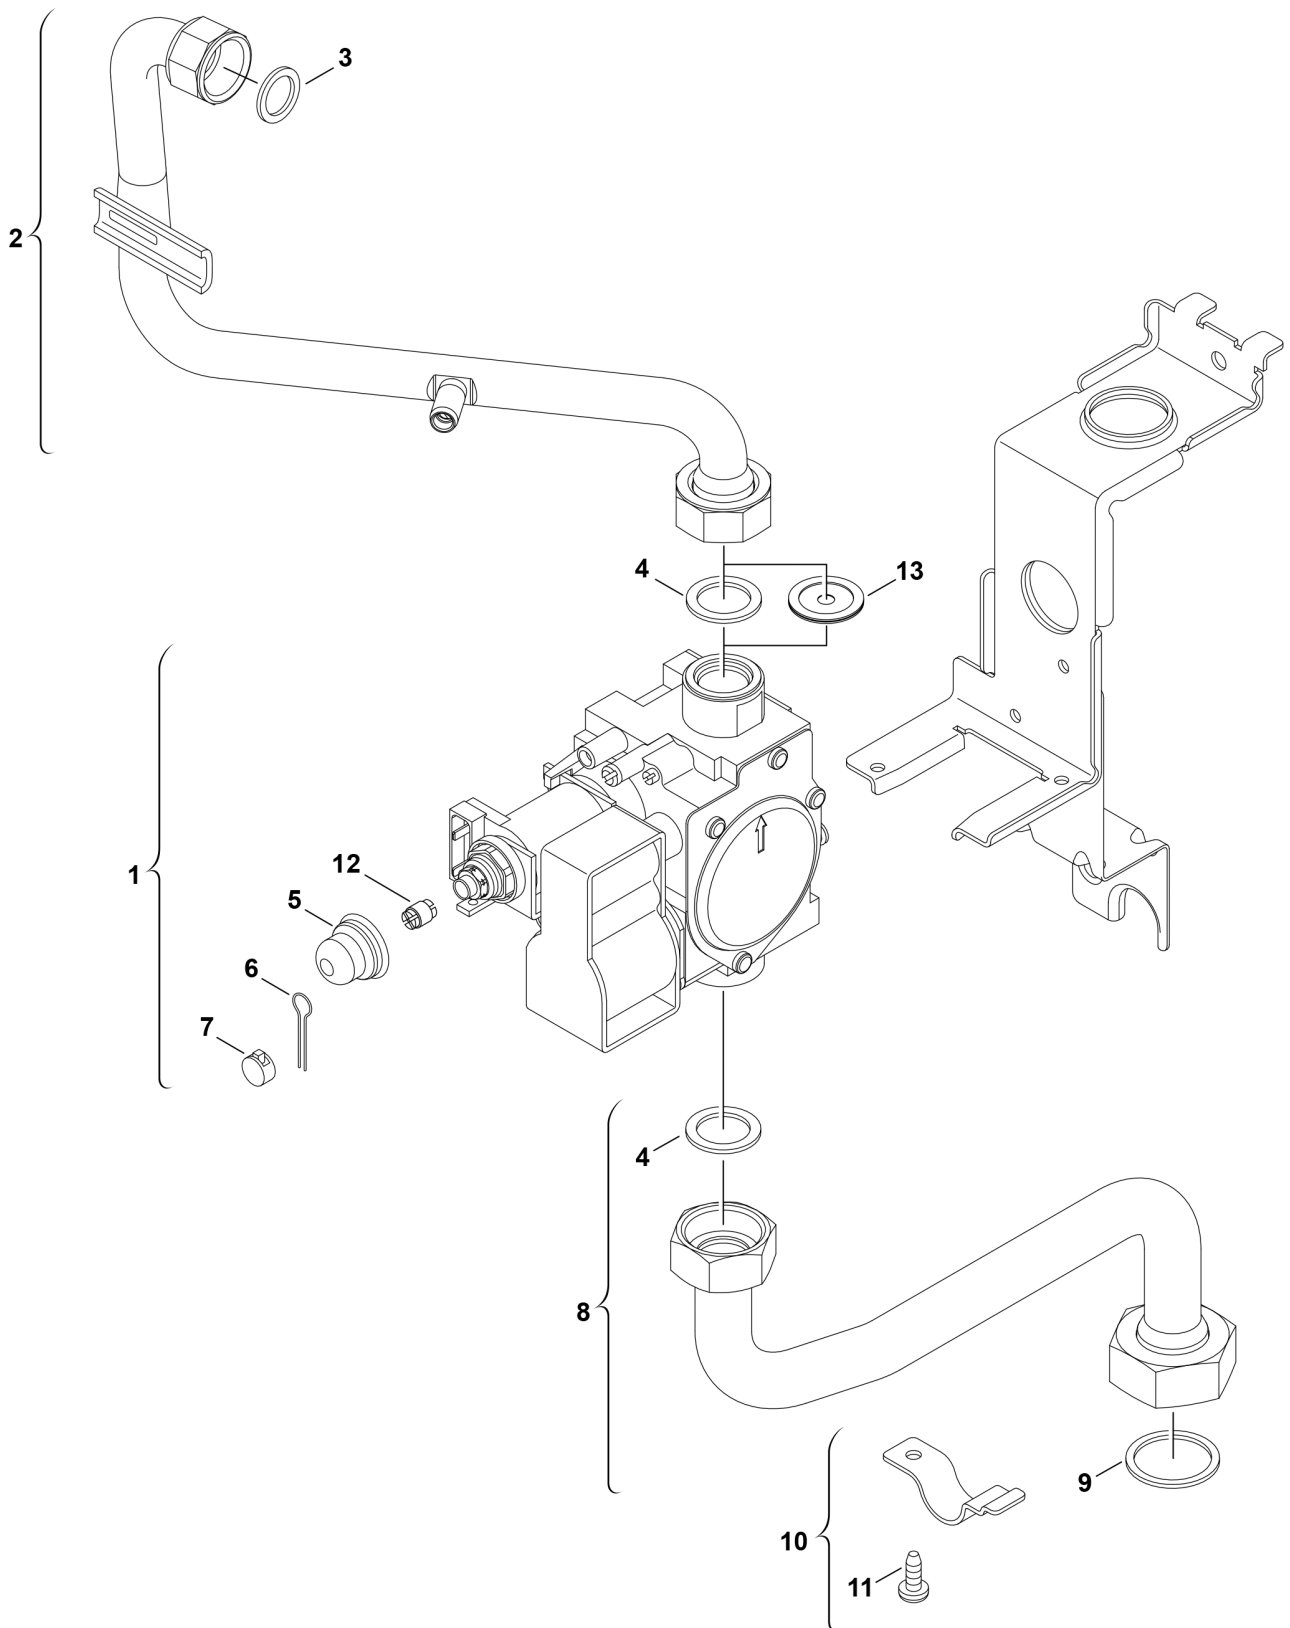

Explosionszeichnung

6720904052.AB/G

Ersatzteile

Pos.	Bestellnummer	Bezeichnung	Anmerkung	Preisgruppe
1	8 747 003 700 0	Gasarmatur		45
2	8 716 010 392 0	Gasrohr		30
3	8 710 103 045 0	Dichtung 18,6x13,5x1,5 (10x)		13
4	8 710 103 043 0	Dichtung 23,9x17,2x1,5 (10x)		14
5	8 716 770 620 0	Abdeckung		11
6	8 704 702 001 0	Plombierdraht (10x)		11
7	1 903 240 000 0	Plombe (10x)		12
8	8 710 725 891 0	Gasrohr		29
9	8 710 103 014 0	Dichtung 30x25x1,5 (10x)		13
10	8 711 301 094 0	Schelle		12
11	2 910 612 432 0	Schraube 4,8x13 DIN7981 (10x)		15
12	8 719 905 010 0	Einstellschraube (10x)		25