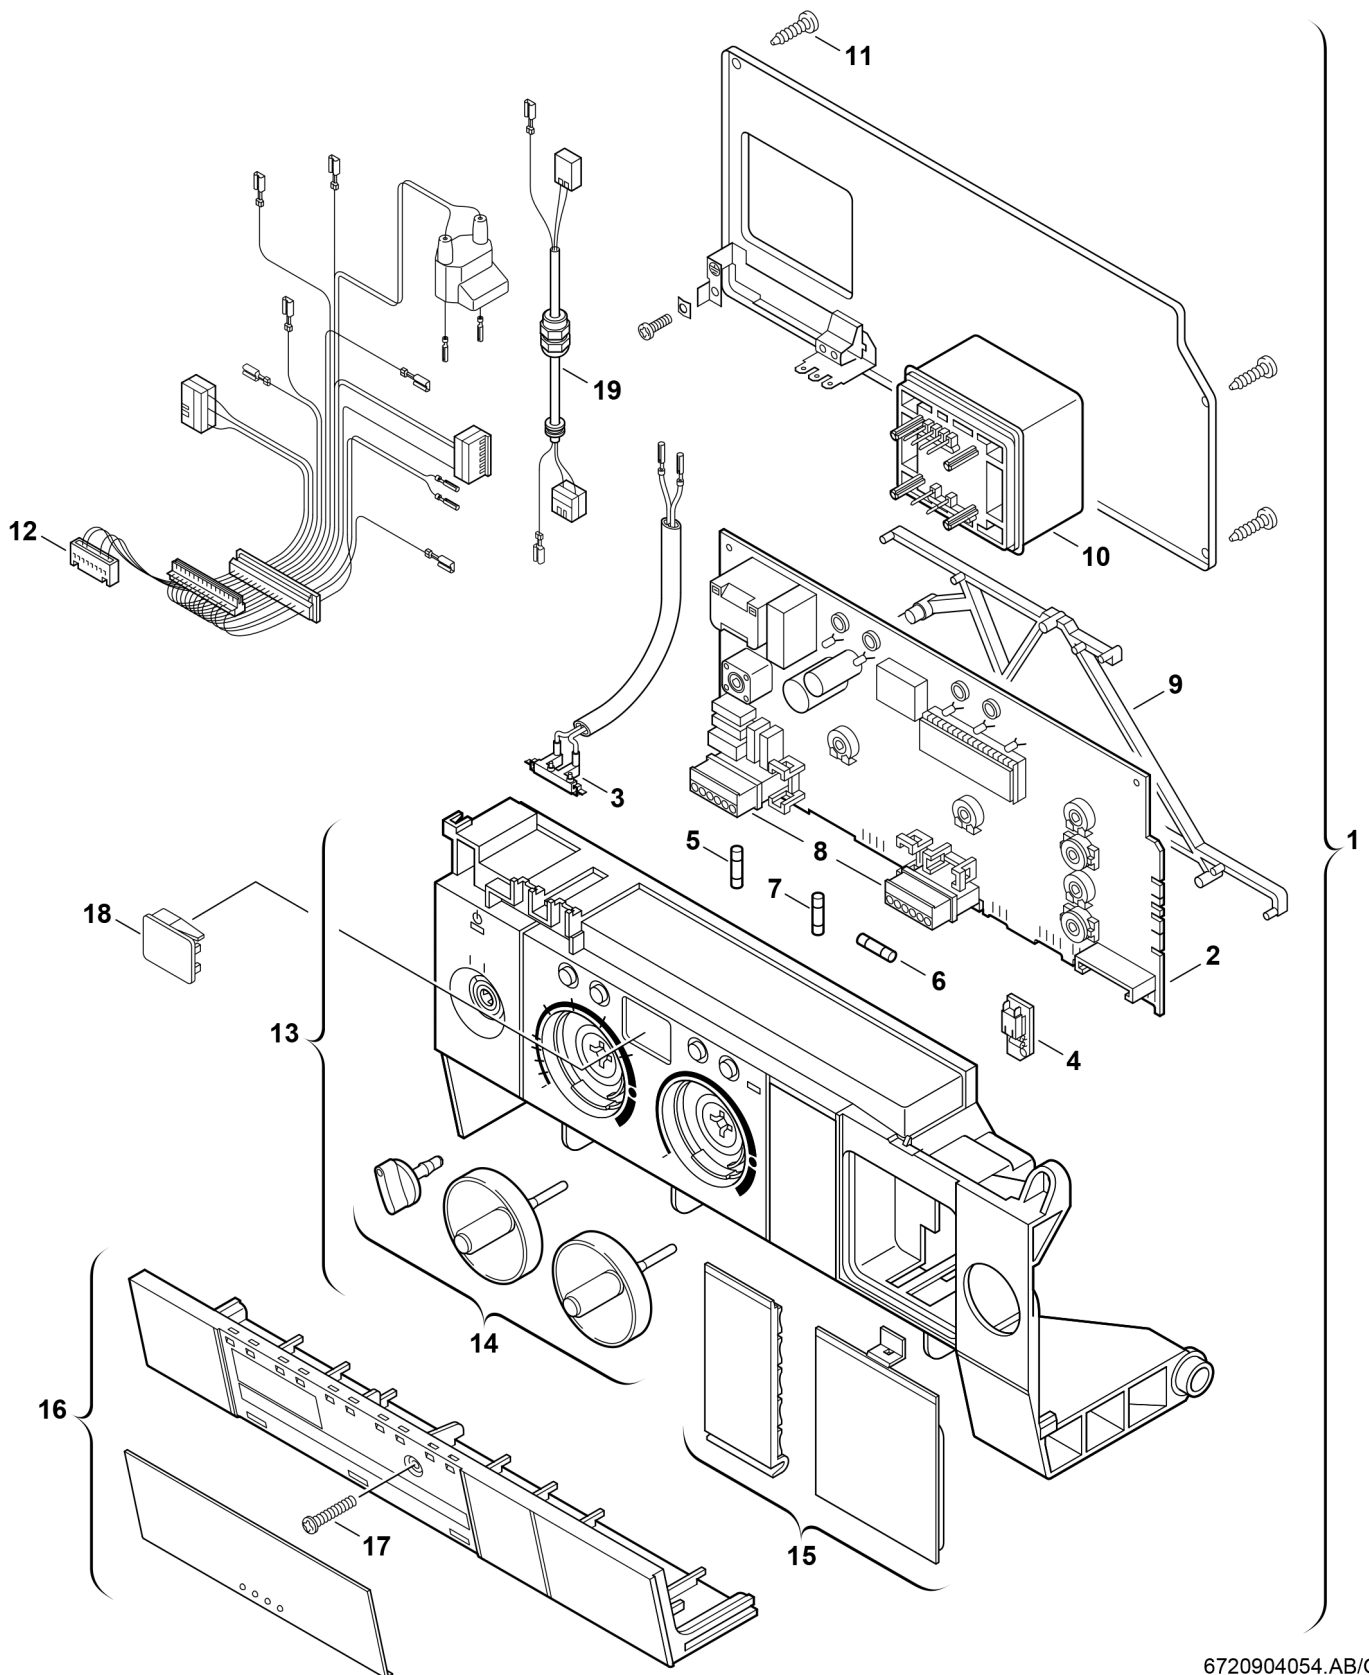

## Explosionszeichnung

6720904054.AB/G

## Ersatzteile

Pos.	Bestellnummer	Bezeichnung	Anmerkung	Preisgruppe
1	8 717 207 587 0	Steuergerät		57
2	8 748 300 554 0	Leiterplatte HTII-3 GZT3ab ET		53
3	8 714 401 959 0	Zündkabel		27
4	8 714 411 134 0	Kodierstecker (134)		19
4	8 714 411 168 0	Kodierstecker (168)	mit AZ352	15
5	1 904 521 342 0	Sicherung (10x) 5x20mm T2,5A/250V		20
6	1 904 522 740 0	Sicherung (10x) T1,6A		20
7	1 904 522 730 0	Sicherung (10x) 5x20mm T0,5A/250V		15
8	8 714 404 226 0	Steckersatz		22
9	8 711 503 197 0	Abstandhalter (10x)		22
10	8 747 201 358 0	Transformator		32
11	8 713 403 013 0	Schraube 4x15 (10x)		12
12	8 714 402 102 0	Kabelbaum		34
13	8 717 207 497 0	Gehäuse hellgrau		39
14	8 712 000 104 0	Drehgriffe hellgrau		25
15	8 711 000 276 0	Blende hellgrau		14
16	8 711 304 723 0	Abdeckung hellgrau		23
17	8 713 403 029 0	Schraube Kunststoff DIN7962 4X25 (10x)		14
18	8 715 506 166 0	Sichtfenster	rot, grün	11
19	8 714 402 107 0	Anschlusskabel kpl.		27
	8 744 503 010 0	Sicherungssatz T0,5/T1,6/T2,5/ T3,15A		11