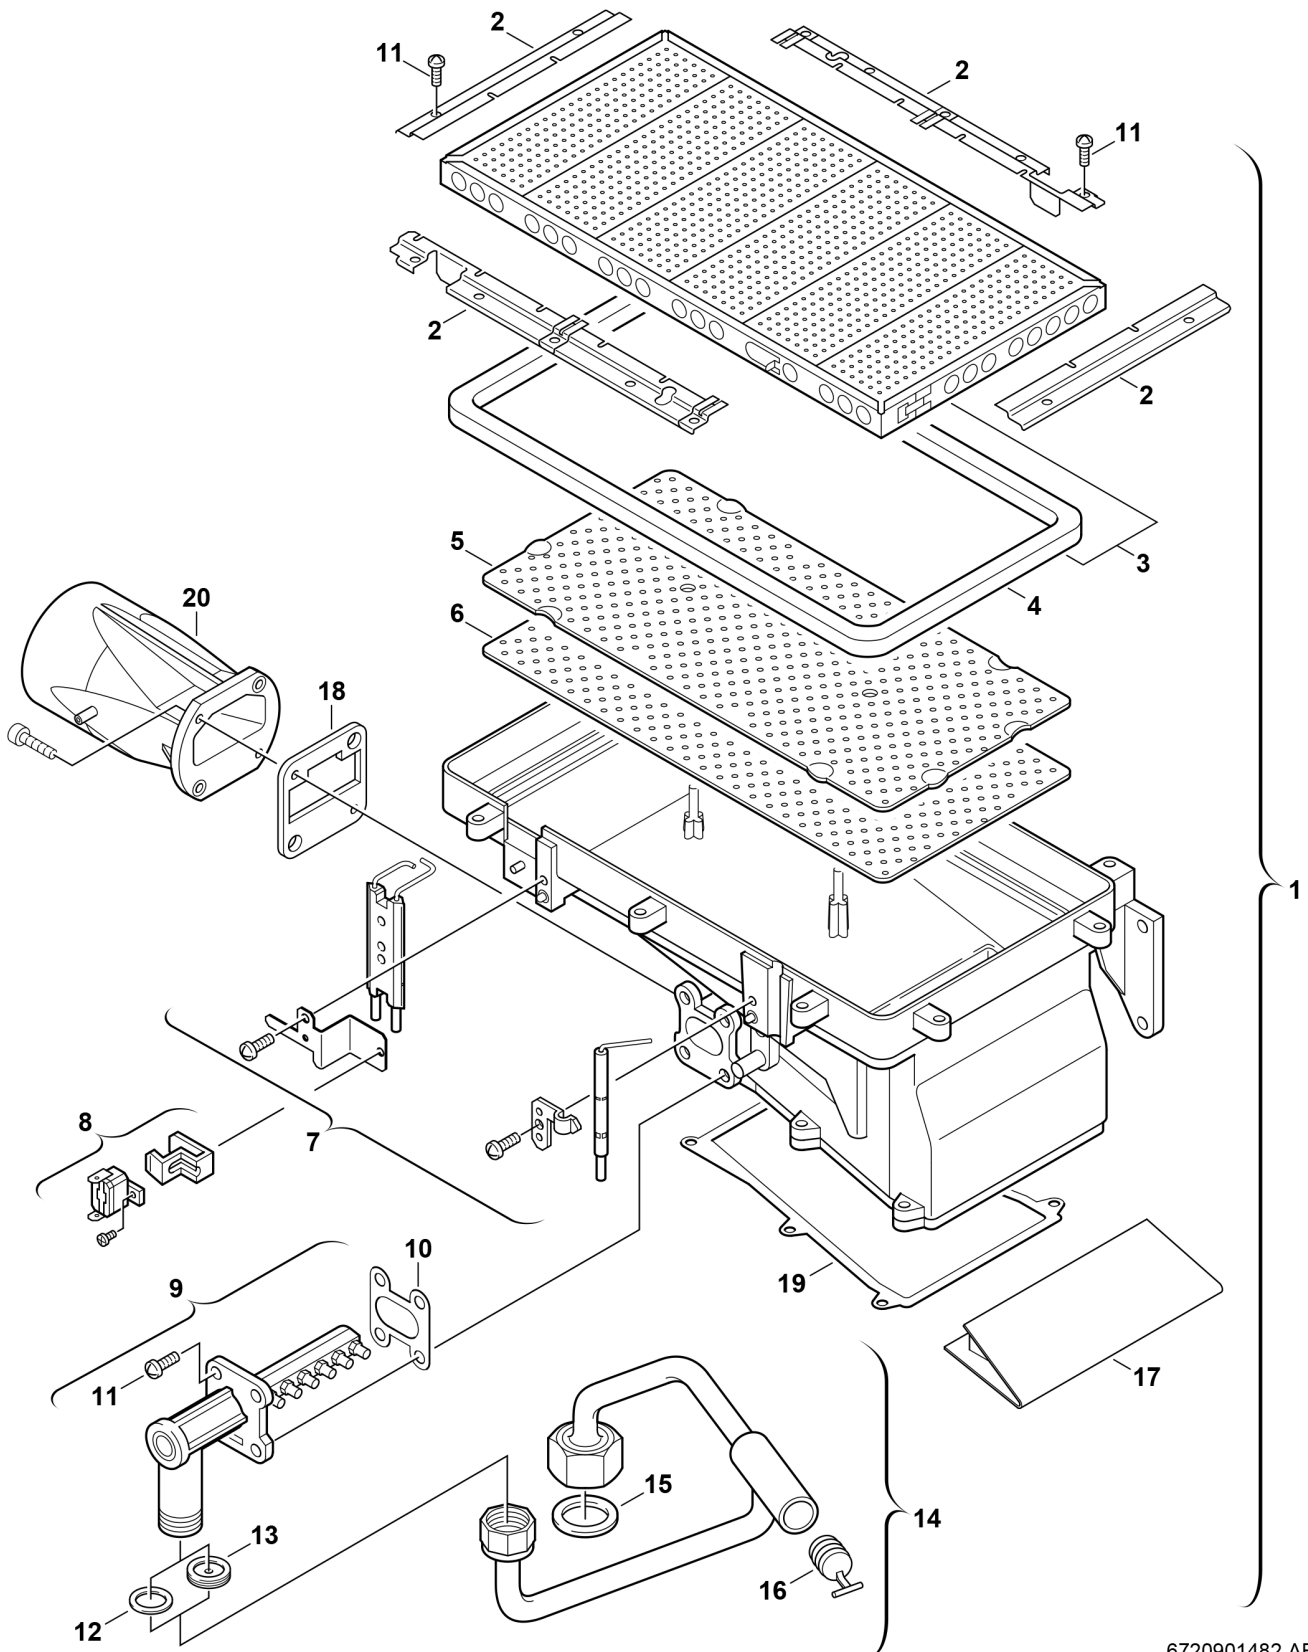

**Explosionszeichnung**

6720901482.AB/G

## Ersatzteile

Pos.	Bestellnummer	Bezeichnung	Anmerkung	Preisgruppe
1	8 718 120 499 0	Brenner		57
2	8 718 005 509 0	Haltesatz		34
3	8 718 006 616 0	Brennerplatte		47
4	8 710 203 036 0	Brennerdichtung		18
5	8 718 005 489 0	Blech		36
6	8 718 005 427 0	Blech		29
7	8 718 107 066 0	Elektrodensatz		30
8	8 717 206 185 0	Temperaturbegrenzer 180°C		17
9	8 718 120 500 0	Gasverteilerrohr		33
10	8 711 004 110 0	Dichtung (2x)		12
11	2 912 301 154 0	Schraube M5X12 (10x)		11
12	8 710 103 045 0	Dichtung 18,6x13,5x1,5 (10x)		13
13	7 710 249 050	Gasart-Umbausatz 21,23>31		32
14	8 710 715 904 0	Gasrohr		37
15	8 710 103 043 0	Dichtung 23,9x17,2x1,5 (10x)		14
16	8 710 506 178 0	Kappe (10x)		19
18	8 711 004 111 0	Dichtung		12
19	8 711 004 105 0	Dichtung		18
20	8 715 405 077 0	Ansaugrohr		28