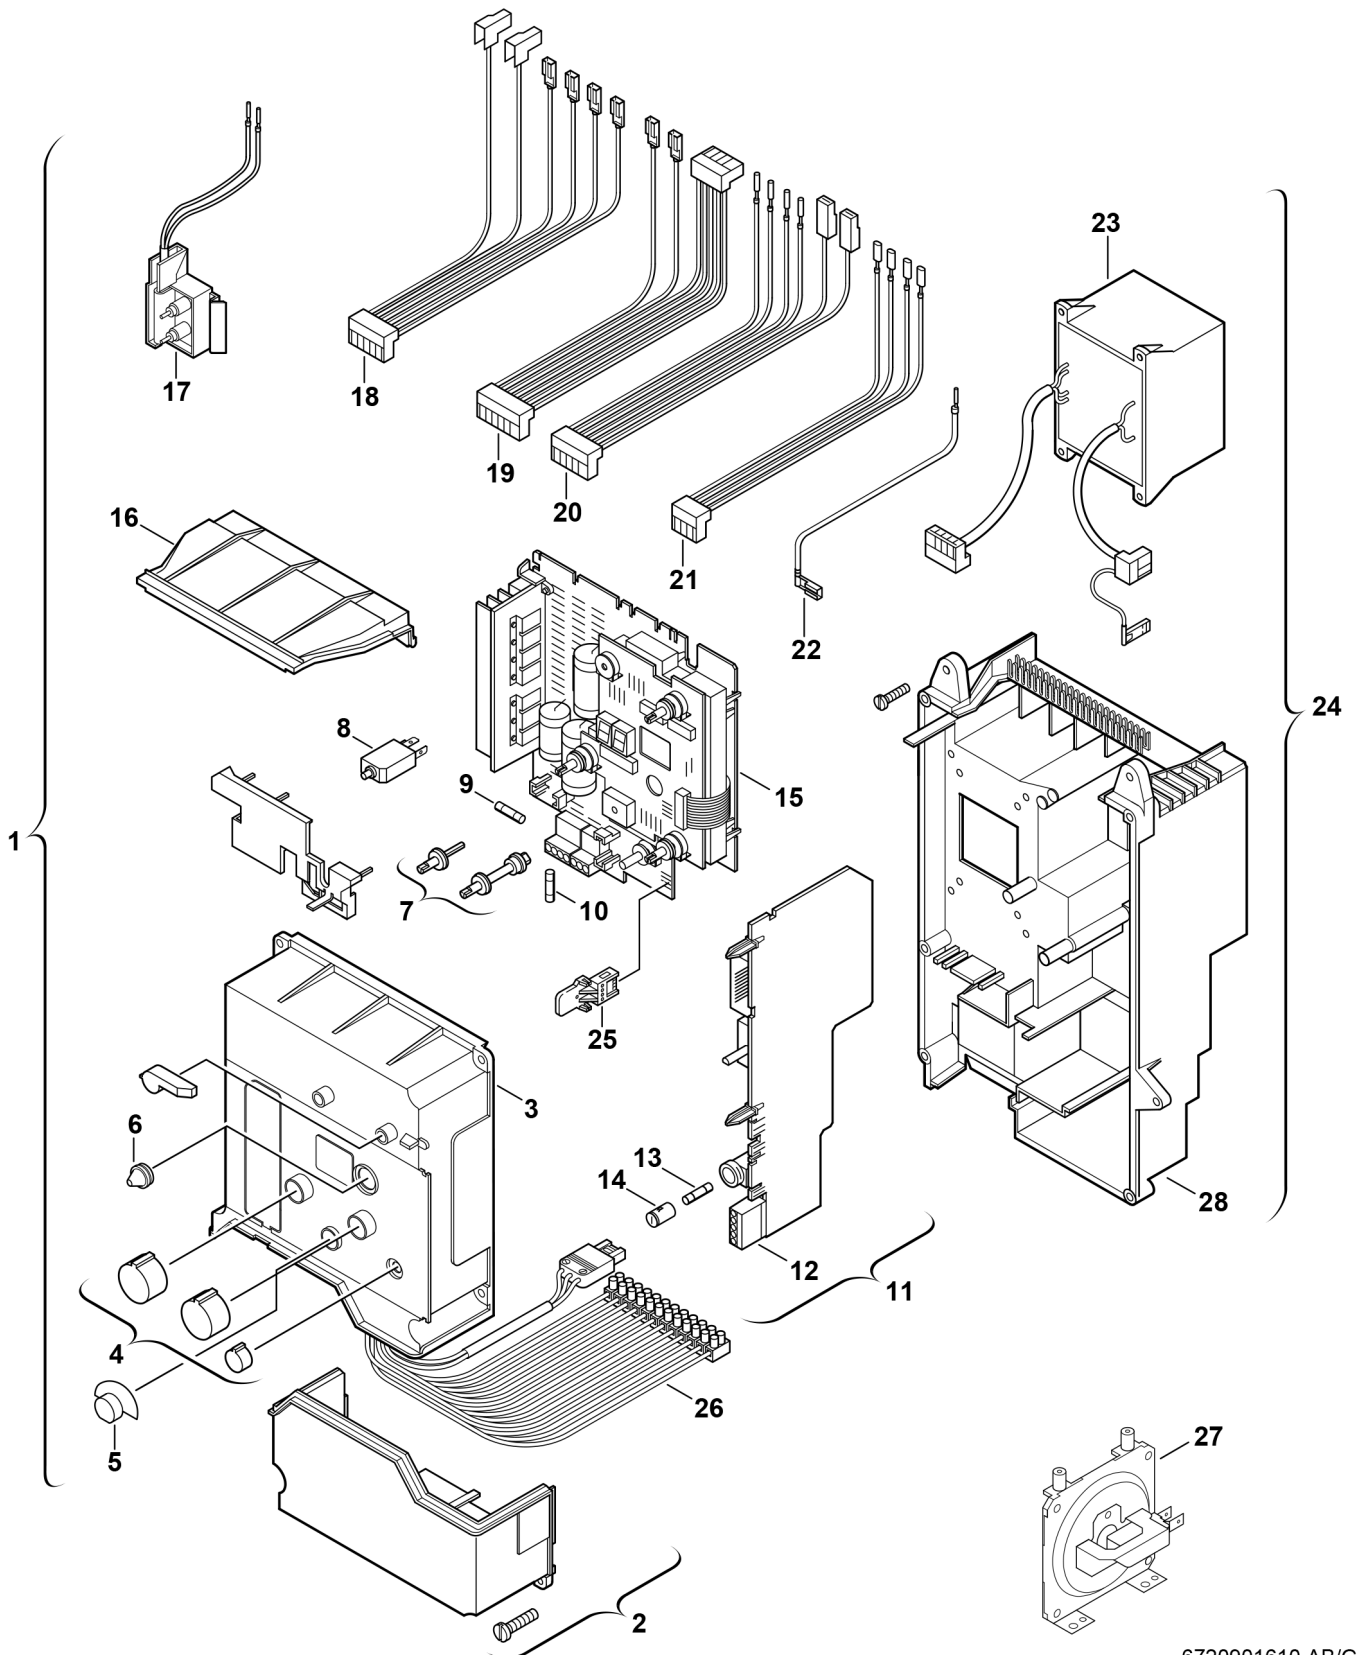

Explosionszeichnung

6720901610.AB/G

Ersatzteile

Pos.	Bestellnummer	Bezeichnung	Anmerkung	Preisgruppe
1	8 717 207 334 0	Schaltkasten		61
2	8 715 503 137 0	Deckel		29
3	8 715 503 147 0	Deckel		25
4	8 712 000 050 0	Drehgriffe		24
5	8 710 506 108 0	Stopfen (10x)		16
6	8 710 506 112 0	Kappe (10x)		19
7	8 713 104 031 0	Achsensatz		25
8	8 717 200 042 0	Schutzschalter		26
9	1 904 522 745 0	Sicherung (10x) T3,15A		15
10	1 904 522 730 0	Sicherung (10x) 5x20mm T0.5A/250V		15
11	8 748 300 194 0	Netzmodul		45
12	8 714 404 105 0	Anschlussklemmen		21
13	1 904 521 342 0	Sicherung (10x) 5x20mm T2.5A/250V		20
14	8 711 309 039 0	Sicherung Sicherungshalter (10x)		24
15	8 748 300 295 0	Grundmodul		56
16	8 715 503 125 0	Deckel		15
17	8 714 401 861 0	Zündkabel		29
18	8 714 401 851 0	Kabel	Sicherh-, Umst.ventil	21
19	8 714 401 853 0	Kabel	NTC, Gebläse	22
20	8 714 401 852 0	Kabel	Druckdose, Begrenzer	22
21	8 714 401 854 0	Kabel	Brauchwasser-NTC	19
22	8 714 401 850 0	Ionisationsleitung		14
23	8 747 201 206 0	Transformator		41
24	8 715 400 106 0	Unterteil		45
25	8 714 401 646 0	Kodierstecker (34)		18
26	8 729 000 235 0	Kabelbaum		39
27	8 722 971 403 0	Differenzdruckschalter	gelb	39
28	8 715 400 143 0	Unterteil		35
	8 744 503 010 0	Sicherungssatz T0,5/T1,6/T2,5/ T3,15A		11
	8 747 207 183 0	Entstörfilter	nur mit TA210E	38