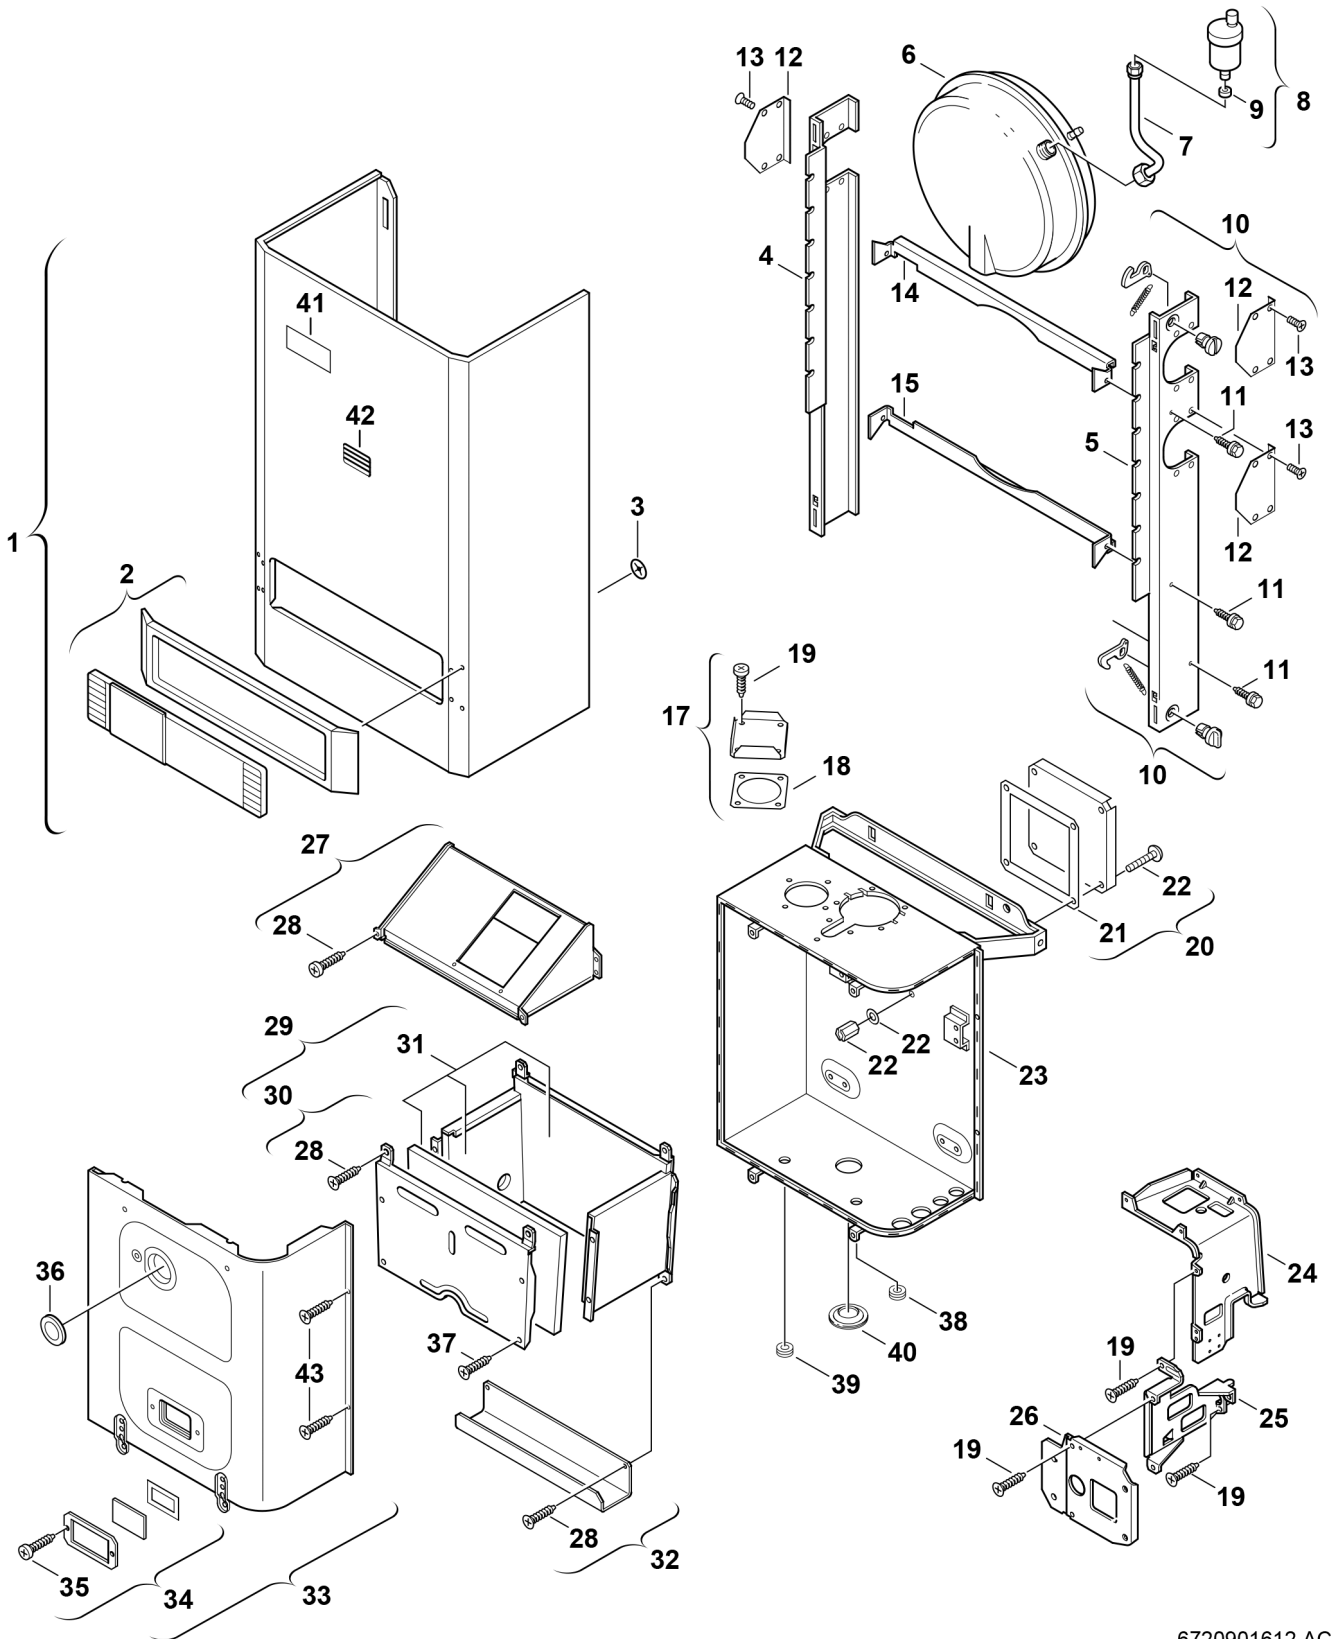

Explosionszeichnung

6720901612.AC/G

Ersatzteile

Pos.	Bestellnummer	Bezeichnung	Anmerkung	Preisgruppe
1	8 715 401 175 0	Mantel		43
2	8 715 506 235 0	Rahmen		24
3	8 740 107 003 0	Scheibe (10x)		11
4	8 718 003 678 0	Schiene links		35
5	8 718 003 677 0	Schiene rechts		34
6	8 715 407 168 0	Ausdehnungsgefäß		43
7	8 710 715 461 0	Entlüftungsleitung		30
8	8 718 505 014 0	Schnellentlüfter		24
9	8 710 103 015 0	Dichtscheibe 3/8" (10x)		12
10	8 712 000 051 0	Drehknopf		12
11	8 713 403 014 0	Schraube M4,8X13 (10x)		12
12	8 718 005 390 0	Deckel		11
13	2 910 602 431 0	Schraube (10x)		11
14	8 718 003 676 0	Strebe		27
15	8 718 003 676 0	Strebe		27
17	8 711 000 214 0	Deckel		14
18	8 711 004 022 0	Dichtung		14
19	2 910 612 432 0	Schraube 4,8x13 DIN7981 (10x)		15
20	8 711 000 213 0	Deckel		31
21	8 719 918 677 0	Dichtungssatz		35
22	8 713 401 043 0	Schraube (10x)		39
23	8 711 004 083 0	Dichtungssatz		28
24	8 718 005 365 0	Träger		18
25	8 718 005 307 0	Träger		33
26	8 718 005 304 0	Frontplatte		12
27	8 715 505 461 0	Abgassammler		31
28	2 910 619 454 0	Schraube DIN 7981-ST6,3x13 (10x)		16
29	8 715 406 162 0	Brennkammer		57
30	8 715 402 148 0	Vorderwand		49
31	8 712 303 277 0	Isolierung		32
32	8 718 003 577 0	Leitblech		17
33	8 718 005 388 0	Deckel		41
34	8 715 600 011 0	Sichtfenster		20
35	2 910 614 431 0	Schraube 4,8x9,5 (10x)		11
36	8 710 506 064 0	Tülle		13
37	2 910 612 424 0	Schraube DIN7981 4,2x9,5 (10x)		11
38	8 710 203 039 0	Tüllensatz		14
39	8 700 003 002 0	Tülle		13
40	8 710 506 084 0	Tülle		11
41	8 711 103 003 0	Warenzeichen		15
42	8 715 500 026 0	Sichtfenster		14
43	8 713 403 026 0	Schraube M5X22 (10x)		13

Ersatzteile

Pos.	Bestellnummer	Bezeichnung	Anmerkung	Preisgruppe
	8 715 407 152 0	Ausdehnungsgefäß	Fußbodenheizung	47