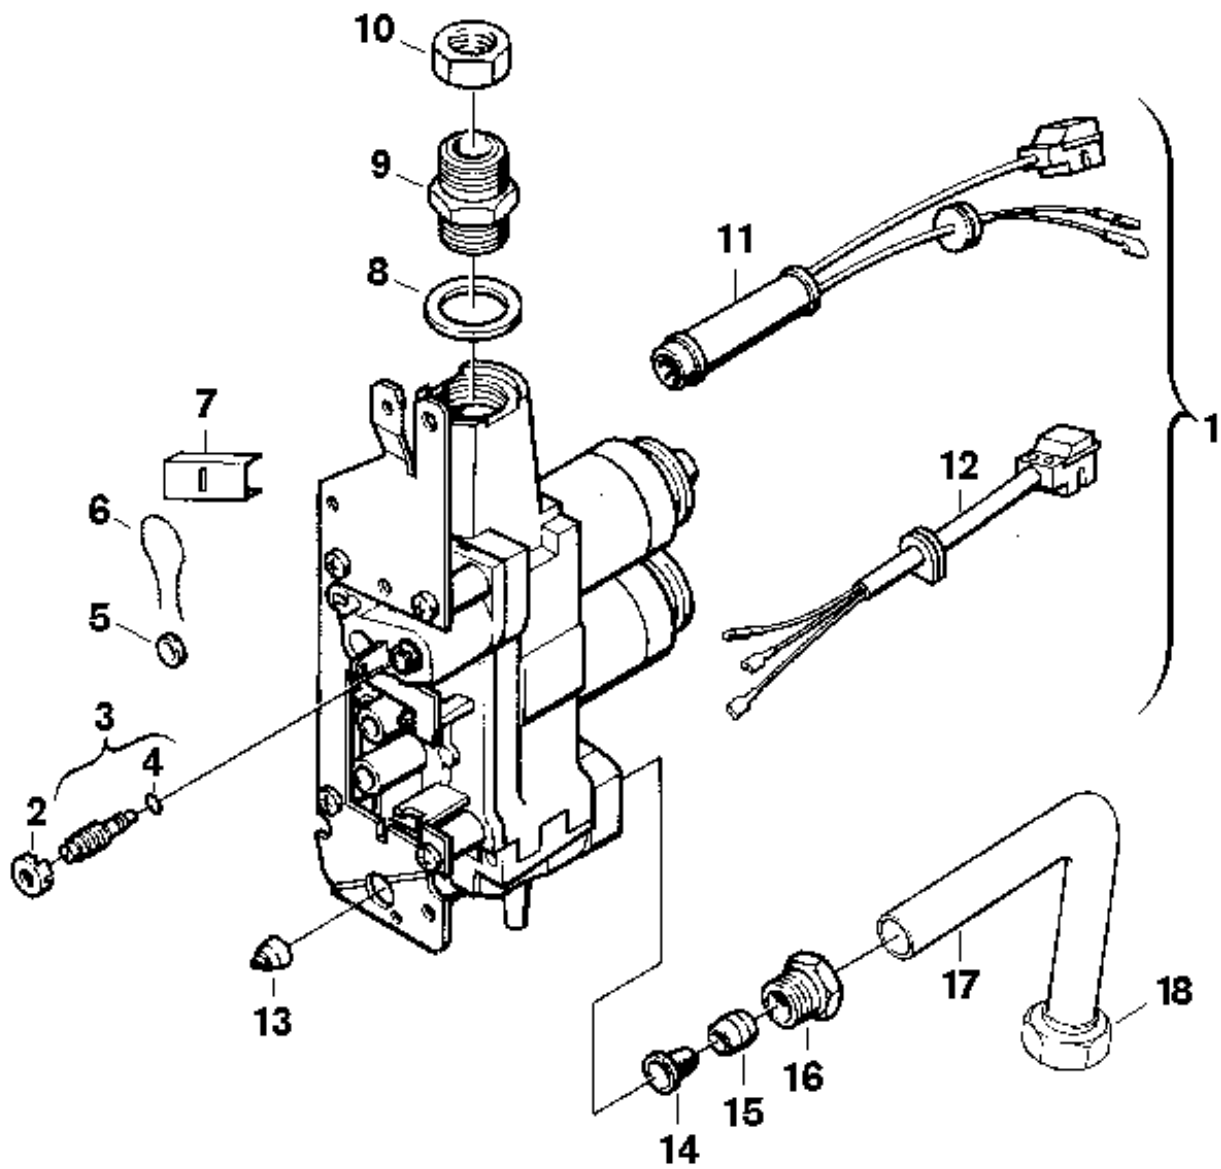

Explosionszeichnung

65032-4J

Ersatzteile

Pos.	Bestellnummer	Bezeichnung	Anmerkung	Preisgruppe
1	8 717 001 330 0	Gasarmatur		63
2	8 740 401 068 0	Einstellhülse (10x)		12
3	8 743 404 262 0	Einstellschraube (-)		11
4	8 740 205 018 0	O-Ring (10x)		15
5	1 903 240 000 0	Plombe (10x)		12
6	8 704 702 001 0	Plombierdraht (10x)		11
7	8 711 302 090 0	Abdeckblech		10
8	8 700 103 026 0	Dichtscheibe (10x)		19
9	8 713 305 294 0	Verbindungsrohr		17
10	8 713 300 019 0	Mutter		12
11	8 714 401 378 0	Kabel		26
12	8 714 401 377 0	Kabel		21
13	8 740 506 012 0	Verschlussstülle (10x)		15
14	8 740 001 008 0	Gassieb		15
15	8 710 206 013 0	Klemmring		11
16	8 713 406 070 0	Buchse Gewindebuchse		16
17	8 710 715 304 0	Gaszuführungsrohr		26
18	8 713 301 016 0	Überwurfmutter 1"		18