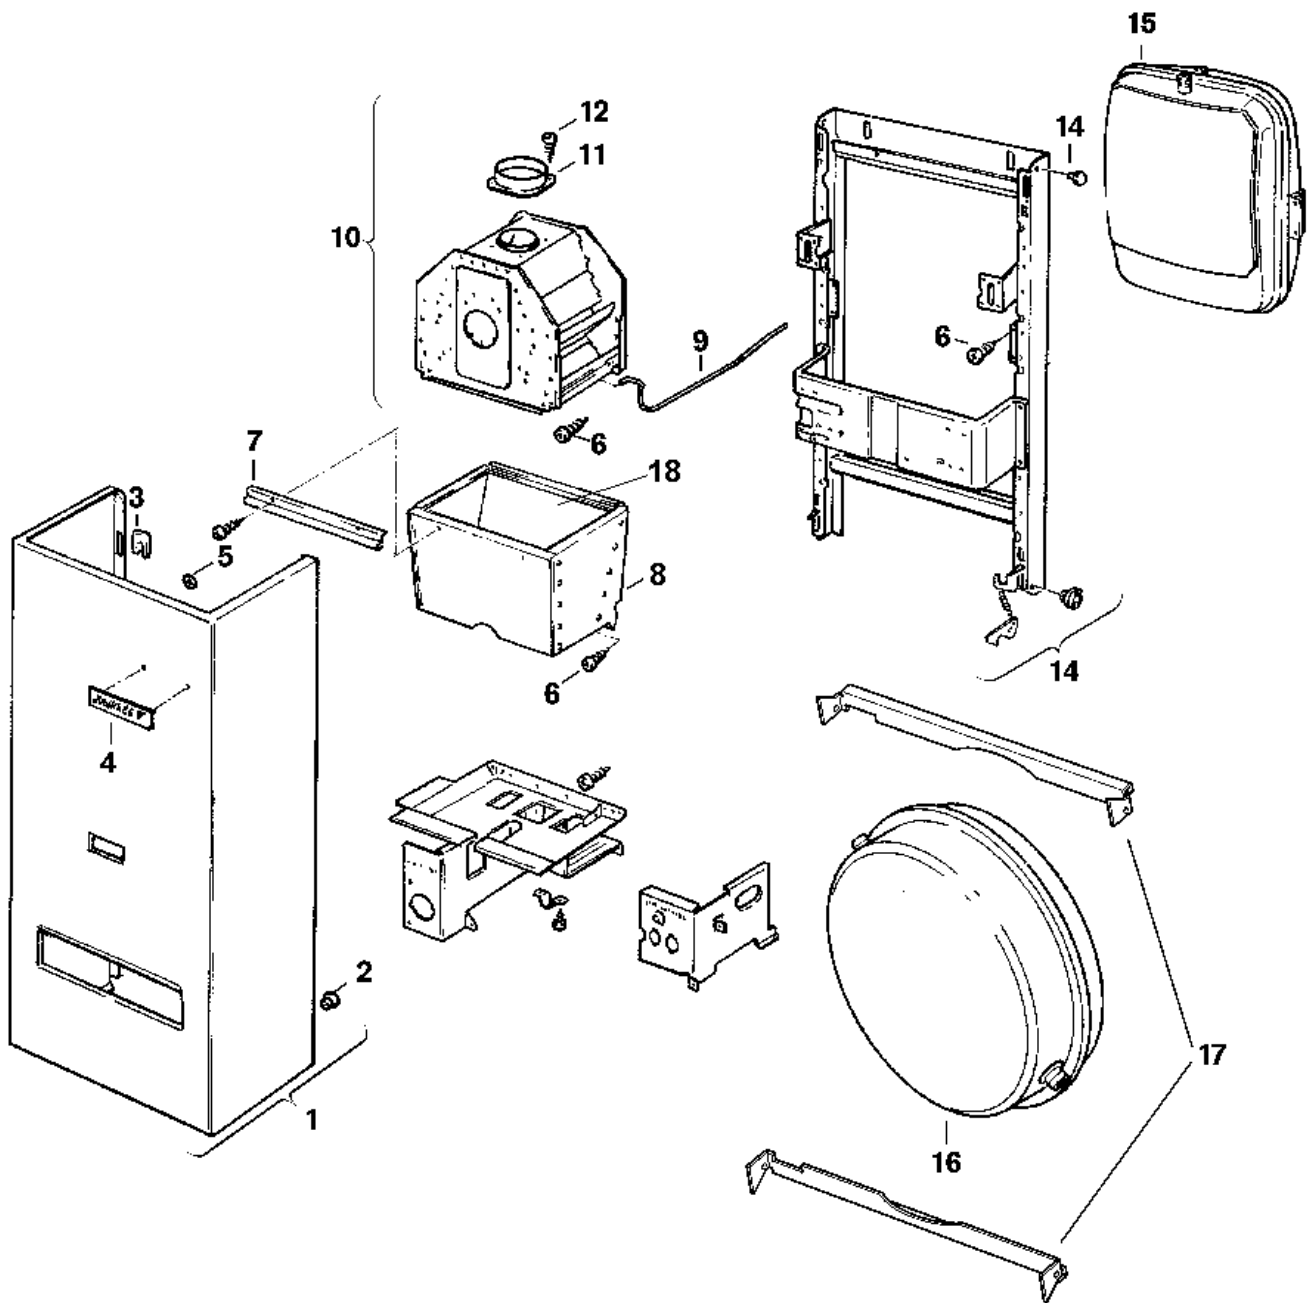

Explosionszeichnung

6720901621.AB

Ersatzteile

Pos.	Bestellnummer	Bezeichnung	Anmerkung	Preisgruppe
1	8 715 401 088 0	Mantel		49
2	8 710 305 079 0	Buchse (10x)		11
3	8 712 305 004 0	Halterung Halter (10)		26
4	8 701 103 029 0	Warenzeichen		15
5	8 740 107 003 0	Scheibe (10x)		11
6	2 910 619 454 0	Schraube DIN 7981-ST6,3x13 (10x)		16
7	8 718 003 197 0	Winkel		11
8	8 715 406 110 0	Brennkammer		44
9	8 714 705 008 0	Bügel		18
10	8 715 505 121 0	Strömungssicherung		40
11	8 705 504 039 0	Abgasstutzen Ø130		12
12	2 918 140 417 0	Schraube DIN7981 3,9x9,5 (10x)		11
14	8 712 000 051 0	Drehknopf		12
15	8 715 407 113 0	Ausdehnungsgefäß 13l	bis FD950 (10.1989)	47
16	8 715 407 168 0	Ausdehnungsgefäß	ab FD951 (11.1989)	43
17	8 718 003 676 0	Strebe	ab FD951 (11.1989)	27
18	8 712 303 280 0	Isoliersatz		30