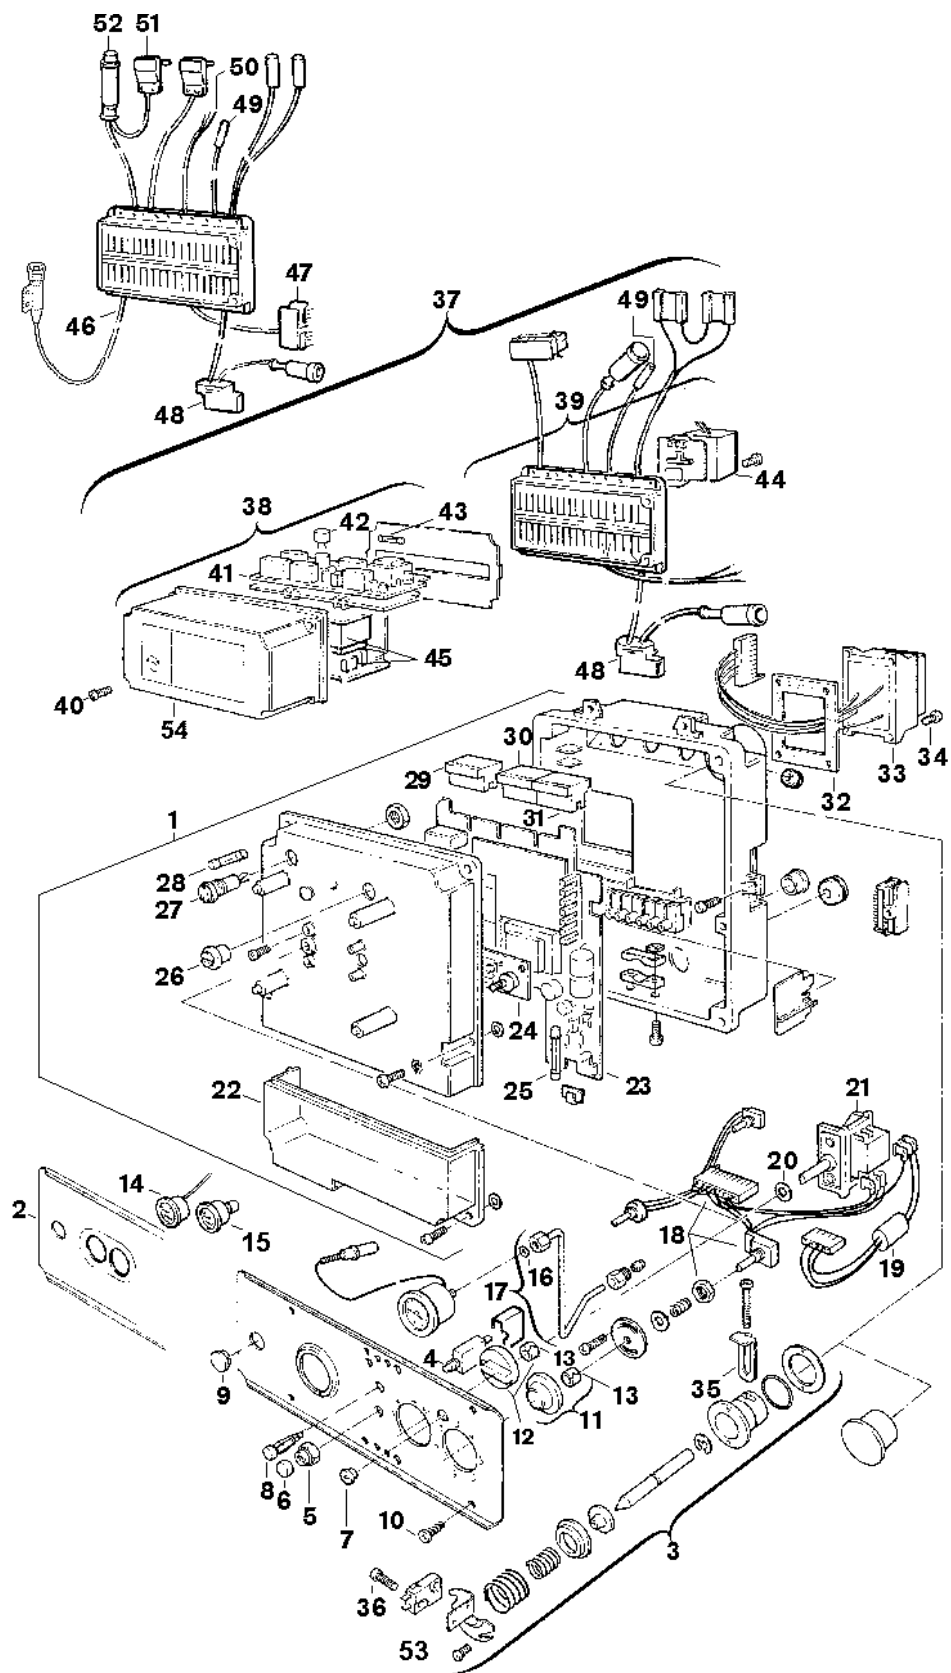

Explosionszeichnung

6720901682.AB/G

Ersatzteile

Pos.	Bestellnummer	Bezeichnung	Anmerkung	Preisgruppe
1	8 717 207 154 0	Schaltkasten		62
2	8 715 506 131 0	Blende		37
3	8 713 101 056 0	Mikroschalter		28
4	8 717 200 026 0	Schutzschalter		27
5	8 713 301 046 0	Mutter		12
6	8 710 506 088 0	Kappe (10x)		16
7	8 710 302 013 0	Stopfen (10x)		12
8	8 717 509 008 0	Signalleuchte		15
9	8 700 506 059 0	Deckel		10
10	2 910 614 431 0	Schraube 4,8x9,5 (10x)		11
11	8 712 000 032 0	Drehknopf		12
12	8 712 000 034 0	Drehknopf		12
13	8 710 609 006 0	Halterung (10)		17
14	8 717 208 028 0	Manometer		26
15	8 717 208 027 0	Thermometer		31
16	8 718 641 190 0	O-Ring 6x2,5 (10x)		12
17	8 710 705 893 0	Druckleitung		25
18	8 714 402 022 0	Kabelsatz	mit Kaminfegerschalter	39
19	8 714 402 016 0	Kabelsatz		26
20	8 710 103 066 0	Unterlegscheibe Dichtscheibe (10)		12
21	8 717 200 022 0	Schalter		20
22	8 715 503 087 0	Deckel		14
23	8 748 300 036 0	Leiterplatte MC		54
25	1 904 525 003 0	Sicherung F1,0A (10x)		27
26	8 710 506 044 0	Drehknopf (10x)		15
27	8 710 609 019 0	Halterung Sicherungshalter		18
28	1 904 521 342 0	Sicherung (10x) 5x20mm T2.5A/250V		20
29	8 714 401 214 0	Stecker	für Alu-Schaltkasten	14
29	8 714 401 214 0	Stecker	für Kunststoff-Schaltkasten	14
30	8 714 401 187 0	Kabel		18
31	8 714 401 373 0	Kabel Leitung	für 2 NTC	21
31	8 714 401 468 0	Leitung	für 1 NTC	25
32	8 711 004 019 0	Dichtung		09
33	8 747 201 150 0	Transformator		35
34	8 713 401 054 0	Schraube (10x)	für Alu-Schaltkasten	11
34	8 713 403 013 0	Schraube 4x15 (10x)	für Kunststoffschaltkasten	12
35	8 711 304 137 0	Halterung		10
36	8 713 401 038 0	Schraube		01
37	8 747 207 055 0	Steuergerät		59
38	8 745 400 085 0	Oberteil		56
39	8 745 400 084 0	Unterteil		54
40	2 910 641 134 0	Schraube (10x)		11