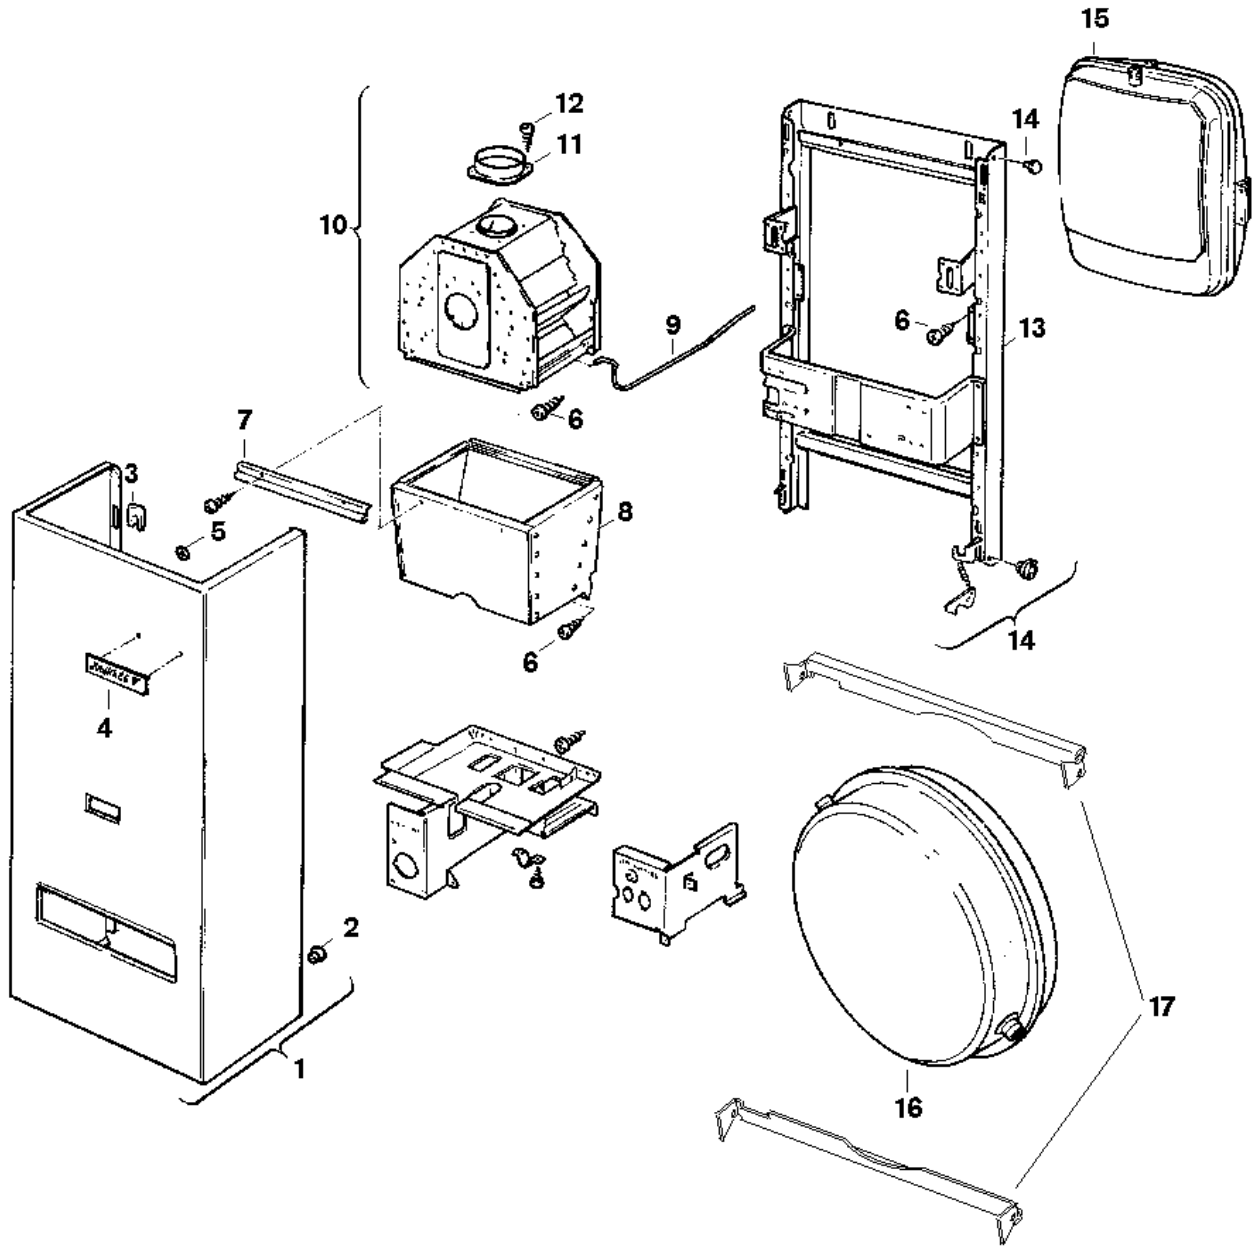

## Explosionszeichnung

65040-1J

## Ersatzteile

Pos.	Bestellnummer	Bezeichnung	Anmerkung	Preisgruppe
1	8 715 401 088 0	Mantel		49
2	8 710 305 079 0	Buchse (10x)		11
3	8 712 305 004 0	Halterung Halter (10)		26
4	8 701 103 029 0	Warenzeichen		15
5	8 740 107 003 0	Scheibe (10x)		11
6	2 910 619 454 0	Schraube DIN 7981-ST6,3x13 (10x)		16
7	8 718 003 197 0	Winkel		11
8	8 715 406 110 0	Brennkammer		44
9	8 714 705 008 0	Bügel		18
10	8 715 505 121 0	Strömungssicherung		40
11	8 705 504 039 0	Abgasstutzen Ø130		12
12	2 918 140 417 0	Schraube DIN7981 3,9x9,5 (10x)		11
14	8 712 000 051 0	Drehknopf		12
15	8 715 407 113 0	Ausdehnungsgefäß 13l	bis FD950 (10.1989)	47
16	8 715 407 168 0	Ausdehnungsgefäß	ab FD951 (11.1989))	43
17	8 718 003 676 0	Strebe	ab FD951 (11.1989)	27