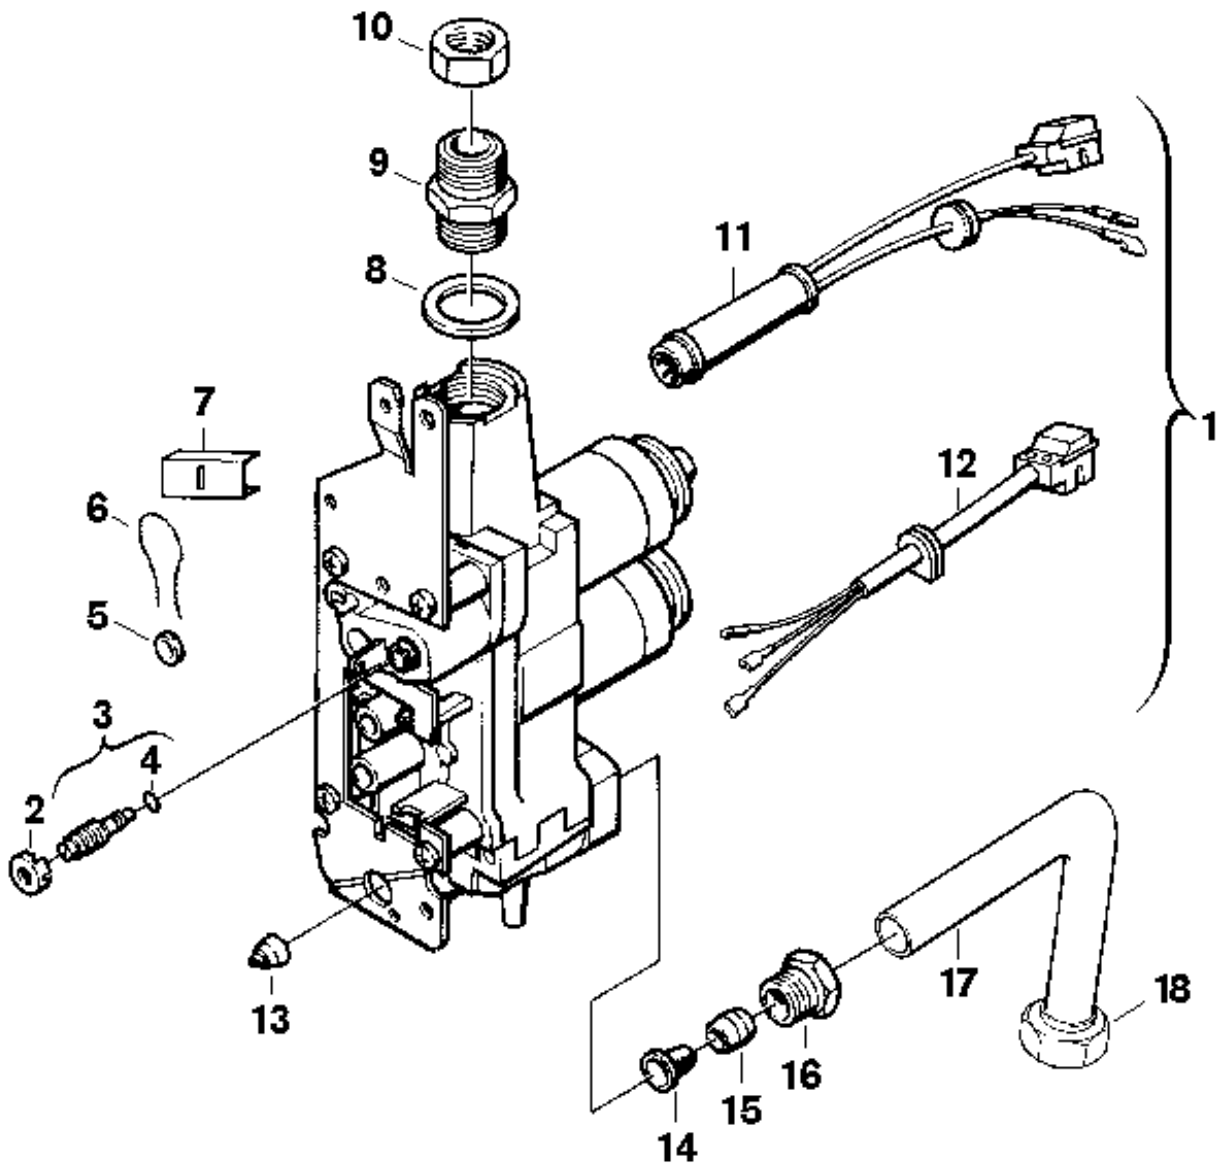

**Explosionszeichnung**

6720901278.AA

## Ersatzteile

Pos.	Bestellnummer	Bezeichnung	Anmerkung	Preisgruppe
1	8 717 001 330 0	Gasarmatur		63
2	8 740 401 068 0	Einstellhülse (10x)		12
3	8 743 404 262 0	Einstellschraube ( - )		11
4	8 740 205 018 0	O-Ring (10x)		15
5	1 903 240 000 0	Plombe (10x)		12
6	8 704 702 001 0	Plombierdraht (10x)		11
7	8 711 302 090 0	Abdeckblech		10
8	8 700 103 026 0	Dichtscheibe (10x)		19
9	8 713 305 294 0	Verbindungsrohr		17
10	8 713 300 019 0	Mutter		12
11	8 744 401 166 0	Kabel		29
12	8 714 401 377 0	Kabel		21
13	8 740 506 012 0	Verschlussstülle (10x)		15
14	8 740 001 008 0	Gassieb		15
15	8 710 206 013 0	Klemmring		11
16	8 713 406 070 0	Buchse Gewindebuchse		16
17	8 710 715 304 0	Gaszuführungsrohr		26
18	8 713 301 016 0	Überwurfmutter 1"		18