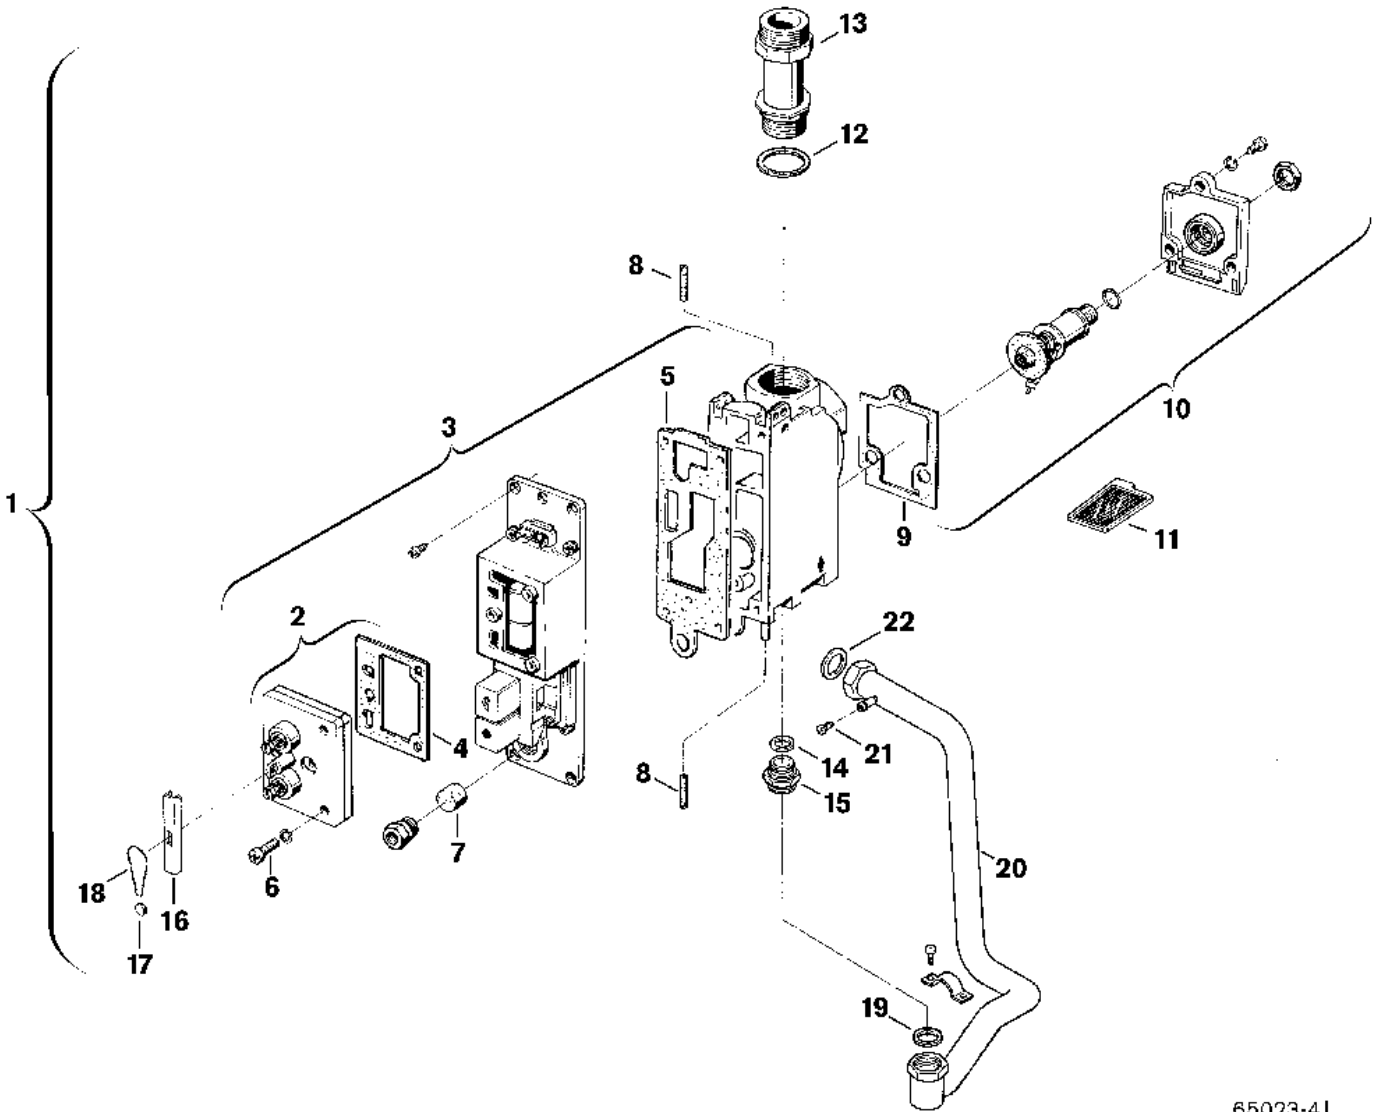

Explosionszeichnung

65023-4J

Ersatzteile

Pos.	Bestellnummer	Bezeichnung	Anmerkung	Preisgruppe
2	8 745 502 130 0	Steuerplatte		30
3	8 745 103 454 0	Oberteil		48
4	8 741 004 054 0	Dichtung (10x)		16
5	8 741 004 061 0	Dichtung		12
6	8 743 401 033 0	Schraube		02
7	8 703 203 001 0	Zündgasfilter (10x)		17
8	8 743 404 192 0	Einstellschraube		08
9	8 741 004 047 0	Dichtung		04
10	8 745 503 126 0	Magneteinsatz		32
11	8 741 007 012 0	Sieb		10
12	8 700 103 026 0	Dichtscheibe (10x)		19
13	8 713 305 181 0	Rohrstutzen		17
14	8 700 103 026 0	Dichtscheibe (10x)		19
15	8 713 305 218 0	Doppelnippel		15
16	8 711 302 063 0	Abdeckblech (10x)		19
17	1 903 240 000 0	Plombe (10x)		12
18	8 704 702 001 0	Plombierdraht (10x)		11
19	8 710 103 046 0	Dichtung 22,2x30x2 (10x)		14
20	8 710 705 582 0	Gaszuführungsrohr		41
21	8 703 305 191 0	Druckmeßnippel		10
22	8 710 103 071 0	Dichtung (10x)		16
	8 710 103 509 0	Dichtungssatz		15